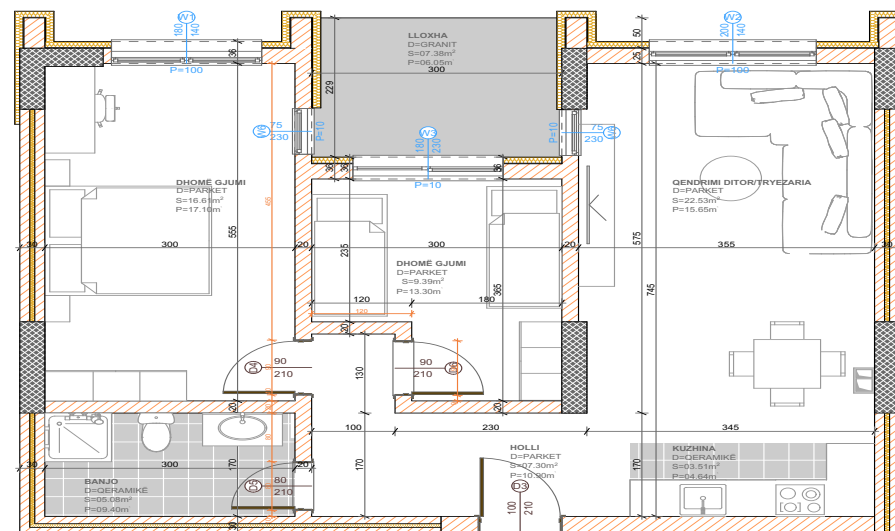

BANESA 302

**BLLOKU "B"
HYRJA-1
KATI 3**

**SIPËRFAQJA
82.92 m²**

POSEDON

- Dhomë e ditës
- Tryezaria
- Kuzhina
- 2 Dhoma gjumi
- Banjo
- Koridor
- Ballkona