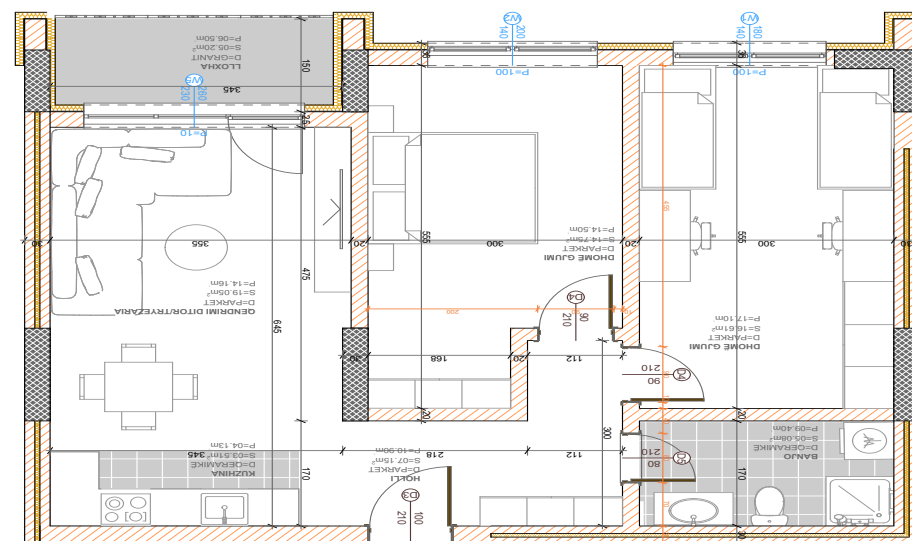

**SIPËRFAQJA
83.02 m²**

POSEDON

- Dhomë e ditës
- Tryezaria
- Kuzhina
- 2 Dhoma gjumi
- Banjo
- Koridor
- Ballkona

BANESA 349

**BLLOKU "B"
HYRJA-1
KATI 7**

**SIPËRFAQJA
82.02m²**

POSEDON

- Dhomë e ditës
- Tryezaria
- Kuzhina
- 2 Dhoma gjumi
- Banjo
- Koridor
- Ballkona