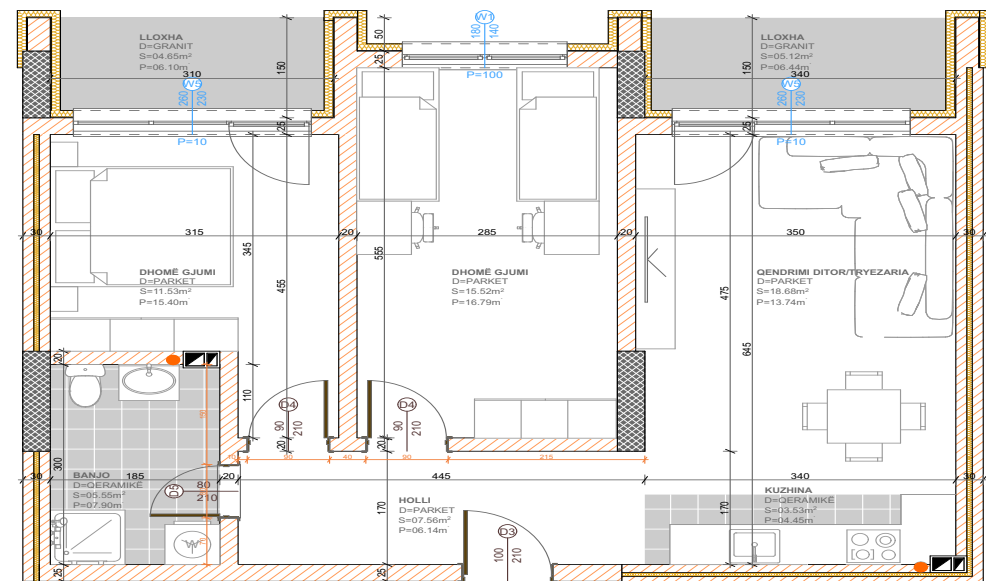

POSEDON

- Dhomë e ditës
- Tryezaria
- Kuzhina
- 2 Dhoma gjumi
- Banjo
- Koridor
- 2 Ballkona

BANESA 372

**BLLOKU "B"
HYRJA-2
KATI 2**

**SIPËRFAQJA
84.38 m²**

POSEDON

- Dhomë e ditës
- Tryezaria
- Kuzhina
- 2 Dhoma gjumi
- Banjo
- Koridor
- 2 Ballkona