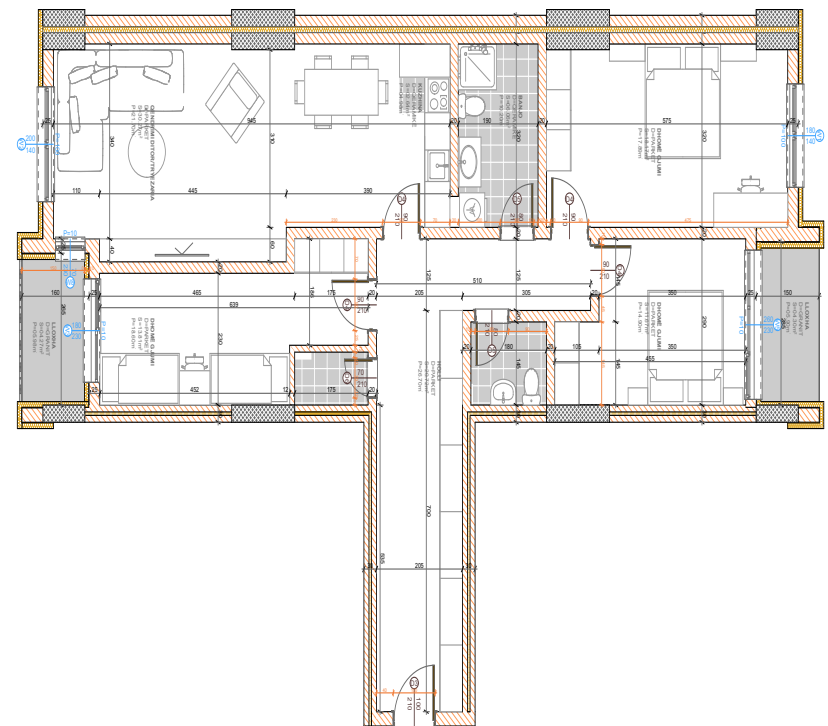

BANESA 430

**BLLOKU "B"
HYRJA-2**

KATI 8

**SIPËRFAQJA
135.68 m²**

POSEDON

- Dhomë e ditës
- Tryezaria
- Kuzhina
- 3 Dhoma gjumi
- 2 Banjo
- Koridor
- 2 Ballkona
- depo