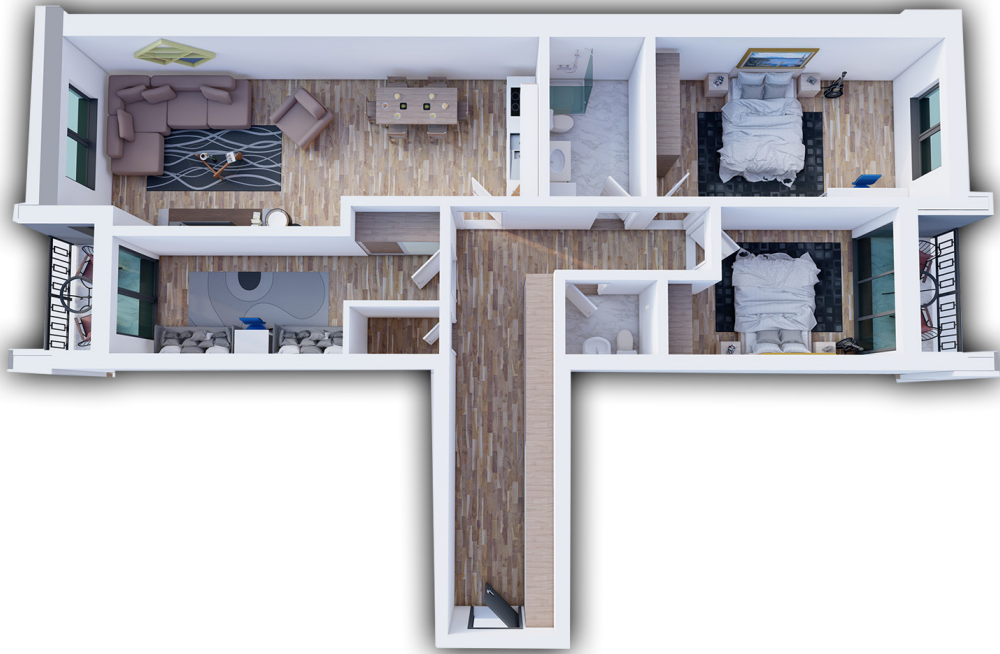

- Dhomë e ditës
- Tryezaria
- Kuzhina
- 2 Dhoma gjumi
- Banjo
- Koridor
- Ballkona

BANESA 384

BLLOKU "B"
HYRJA-2
KATI 3

SIPËRFAQJA 82.77 m²

POSEDON

- Dhomë e ditës
- Tryezaria
- Kuzhina
- 2 Dhoma gjumi
- Banjo
- Koridor
- Ballkona