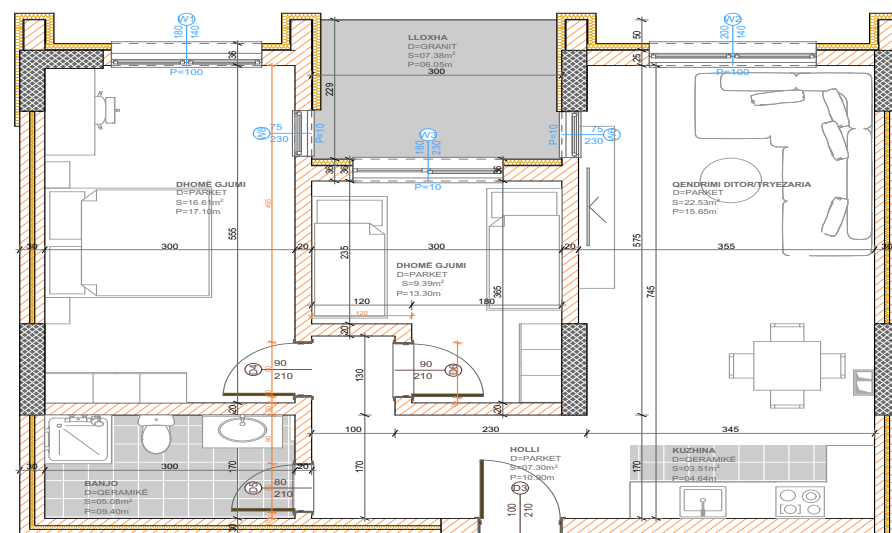

POSEDON

- Dhomë e ditës
- Tryezaria
- Kuzhina
- 2 Dhoma gjumi
- Banjo
- Koridor
- Ballkona

BANESA 346

**BLLOKU "B"
HYRJA-1
KATI 7**

**SIPËRFAQJA
82.92 m²**

POSEDON

- Dhomë e ditës
- Tryezaria
- Kuzhina
- 2 Dhoma gjumi
- Banjo
- Koridor
- Ballkona