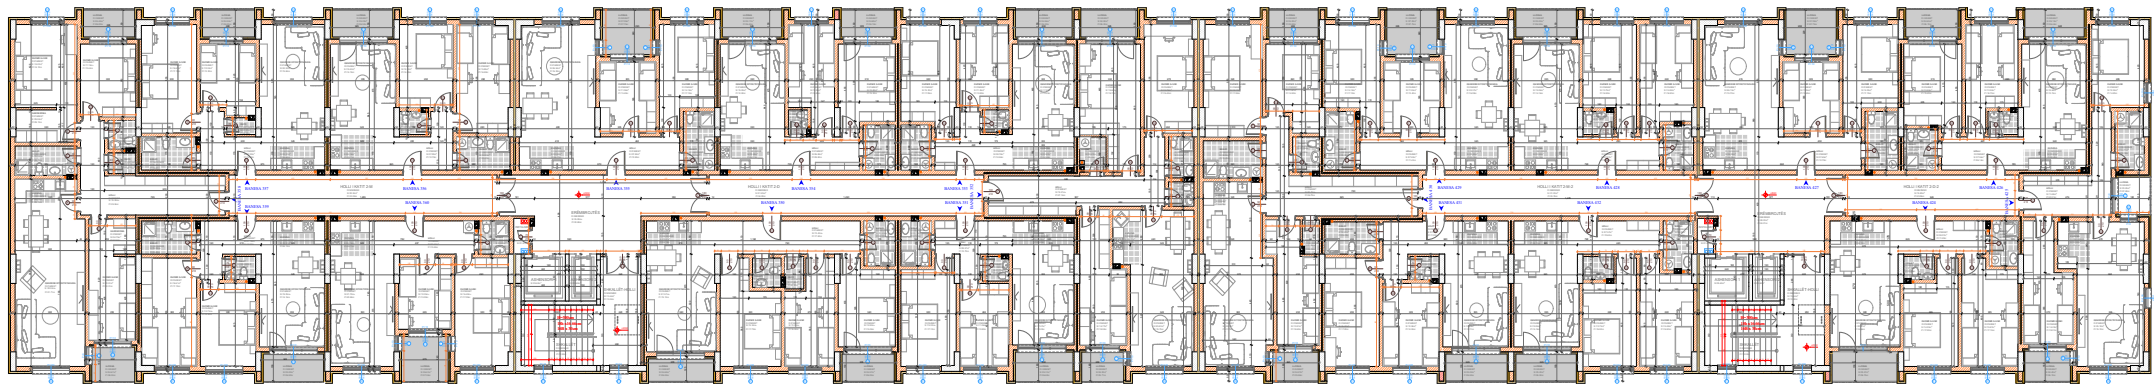

Përdhesa - Lokalet afariste

BLLOKU "B" HYRJA 1 - KATI 1

BLLOKU "B" HYRJA 2 - KATI 1

KATI 1 BANESA NR .281 S=139.50m2	KATI 1 BANESA NR .280 S=82.92m2	KATI 1 BANESA NR .279 S=82.25m2	KATI 1 BANESA NR .278 S=88.88m2	KATI 1 BANESA NR .277 S=81.51m2	KATI 1 BANESA NR .276 S=78.60m2	KATI 1 BANESA NR .367 S=135.68m2	KATI 1 BANESA NR .366 S=82.77m2	KATI 1 BANESA NR .365 S=82.24m2	KATI 1 BANESA NR .364 S=88.85m2	KATI 1 BANESA NR .363 S=84.38m2
--	---------------------------------------	---------------------------------------	---------------------------------------	---------------------------------------	---------------------------------------	--	---------------------------------------	---------------------------------------	---------------------------------------	---------------------------------------