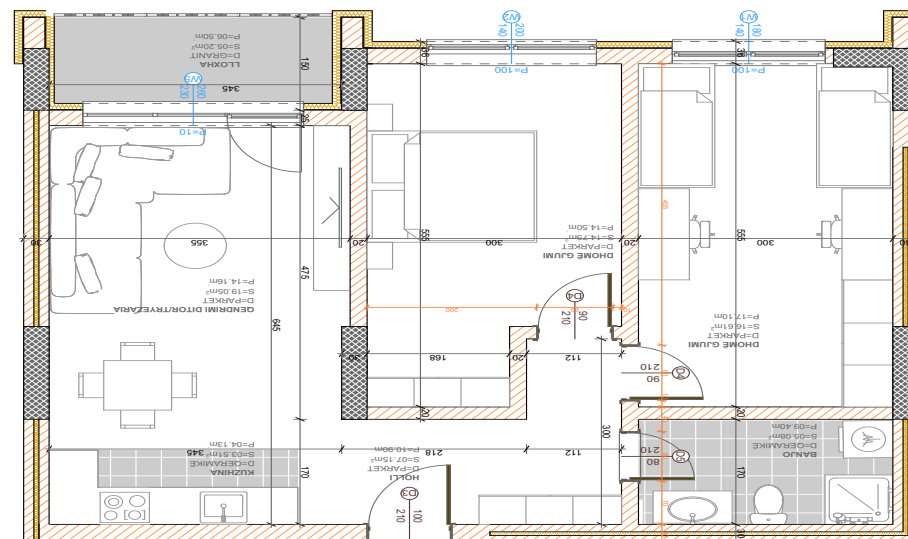

- Dhomë e ditës
- Tryezaria
- Kuzhina
- 3 Dhoma gjumi
- 2 Banjo
- Koridor
- 2 Ballkona
- depo

BANESA 395

BLLOKU "B"
HYRJA-2
KATI 4

SIPËRFAQJA
82.64 m²

POSEDON

- Dhomë e ditës
- Tryezaria
- Kuzhina
- 2 Dhoma gjumi
- Banjo
- Koridor
- Ballkona