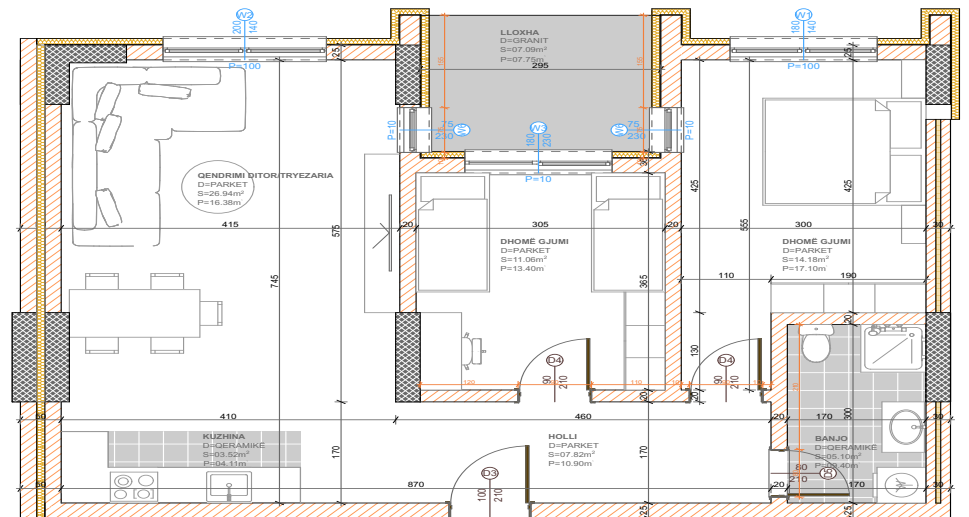

BANESA 333

BLLOKU "B"
HYRJA-1
KATI 6

SIPËRFAQJA 88.88 m²

POSEDON

- Dhomë e ditës
- Tryezaria
- Kuzhina
- 2 Dhoma gjumi
- Banjo
- Koridor
- Ballkona