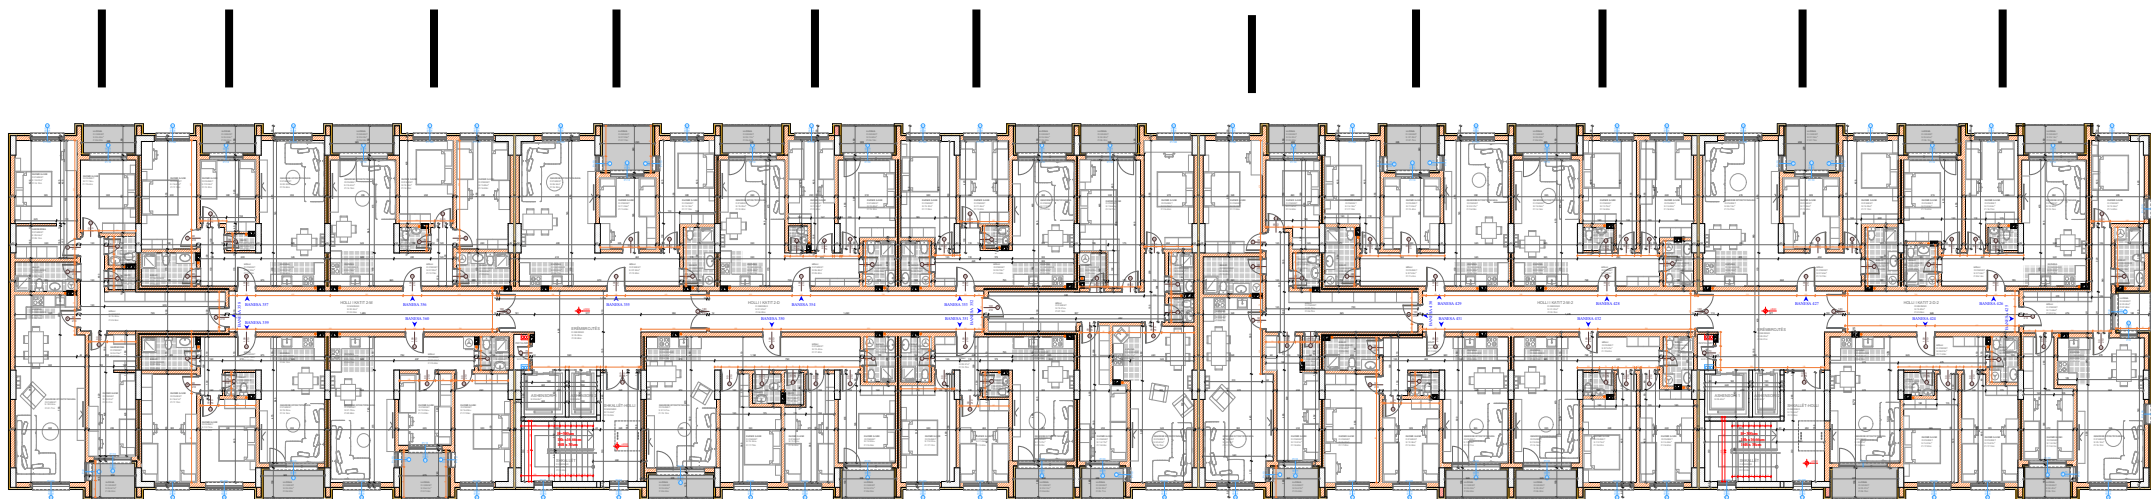

BLLOKU "B" HYRJA 1 - KATI 2

BLLOKU "B" HYRJA 2 - KATI 2

KATI 2 BANESA NR .292 S=139.50m2	KATI 2 BANESA NR .291 S=82.92m2	KATI 2 BANESA NR .290 S=82.25m2	KATI 2 BANESA NR .289 S=88.88m2	KATI 2 BANESA NR .288 S=81.51m2	KATI 2 BANESA NR .287 S=78.60m2	KATI 2 BANESA NR .376 S=135.68m2	KATI 2 BANESA NR .375 S=82.77m2	KATI 2 BANESA NR .374 S=82.24m2	KATI 2 BANESA NR .373 S=88.85m2	KATI 2 BANESA NR .372 S=84.38m2

KATI 2 BANESA NR .293 S=83.02m2	KATI 2 BANESA NR .294 S=82.02m2	KATI 2 BANESA NR .284 S=114.78m2	KATI 2 BANESA NR .285 S=78.50m2	KATI 2 BANESA NR .286 S=132.80m2	KATI 2 BANESA NR .377 S=82.64m2	KATI 2 BANESA NR .378 S=82.27m2	KATI 2 BANESA NR .370 S=86.92m2	KATI 2 BANESA NR .371 S=97.92m2