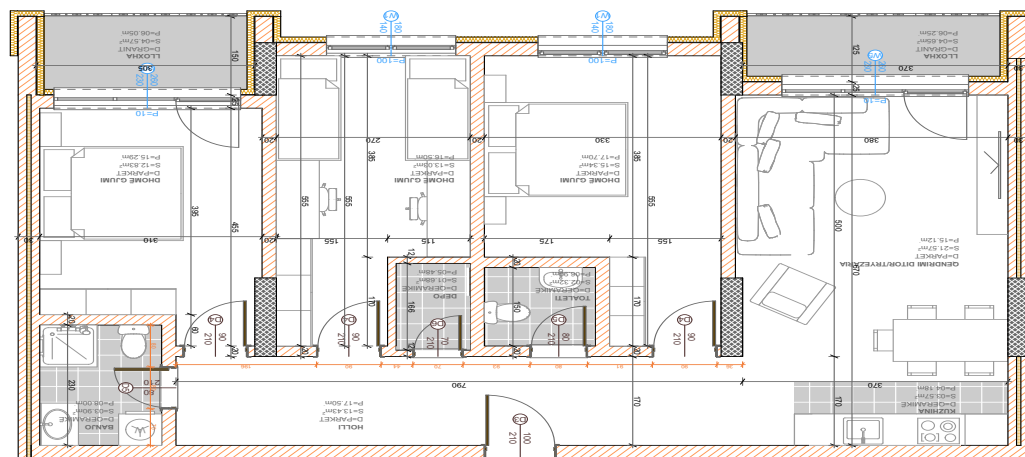

- Dhomë e ditës
- Tryezaria
- Kuzhina
- 2 Dhoma gjumi
- Banjo
- Koridor
- Ballkona

BANESA 328

**BLLOKU "B"
HYRJA-1
KATI 6**

**SIPËRFAQJA
114.78 m²**

POSEDON

- Dhomë e ditës
- Tryezaria
- Kuzhina
- 3 Dhoma gjumi
- 2 Banjo
- Koridor
- 2 Ballkona
- depo