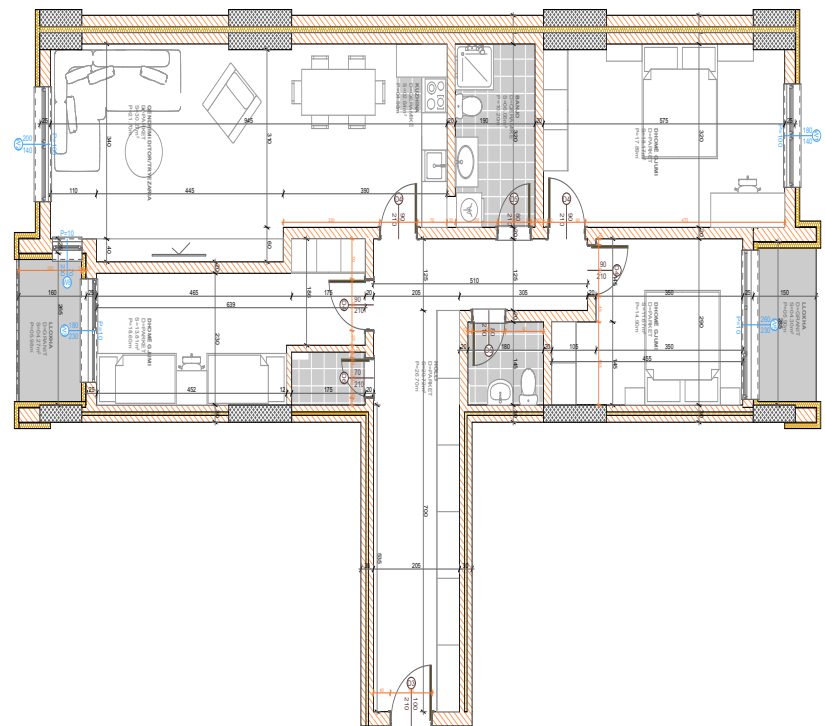

BANESA 385

**BLLOKU "B"
HYRJA-2**

KATI 3

**SIPËRFAQJA
135.68 m²**

POSEDON

- Dhomë e ditës
- Tryezaria
- Kuzhina
- 3 Dhoma gjumi
- 2 Banjo
- Koridor
- 2 Ballkona
- depo

BANESA 386

BLLOKU "B"
HYRJA-2
KATI 3