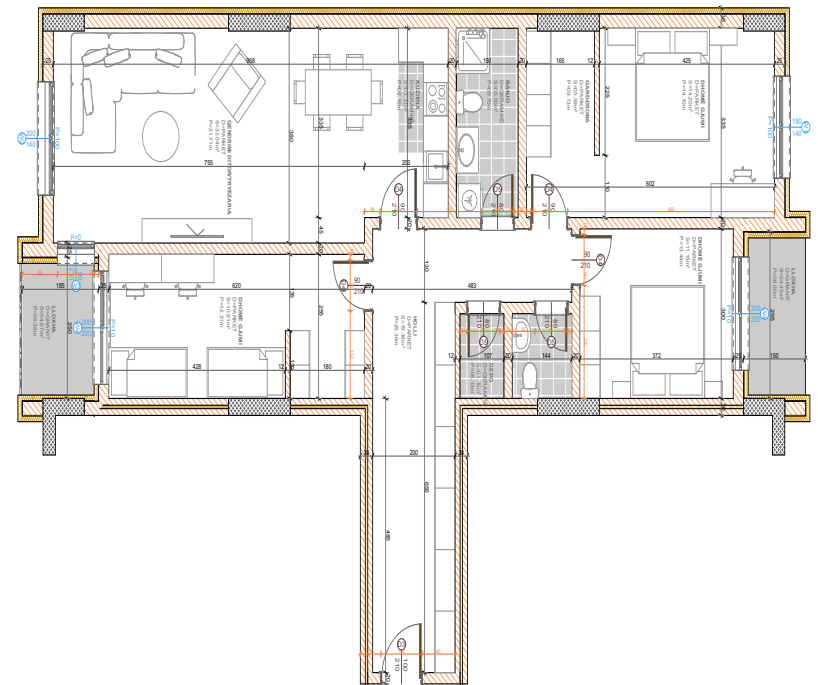

BANESA 292

**BLLOKU "B"
HYRJA-1
KATI 2**

**SIPËRFAQJA
139.50m²**

POSEDON

- Dhomë e ditës
- Tryezaria
- Kuzhina
- 3 Dhoma gjumi
- 2 Banjo
- Koridor
- 2 Ballkona
- depo