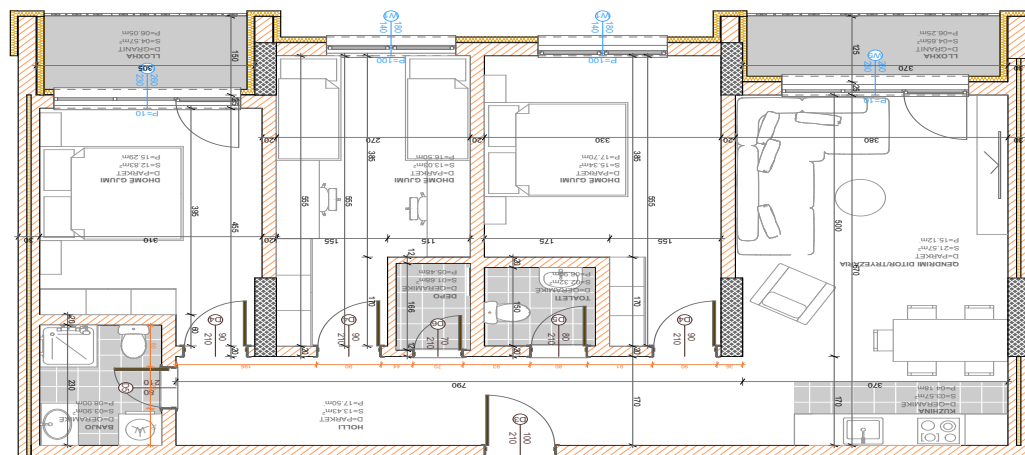

BANESA 339

**BLLOKU "B"
HYRJA-1
KATI 7**

**SIPËRFAQJA
114.78 m²**

POSEDON

- Dhomë e ditës
- Tryezaria
- Kuzhina
- 3 Dhoma gjumi
- 2 Banjo
- Koridor
- 2 Ballkona
- depo