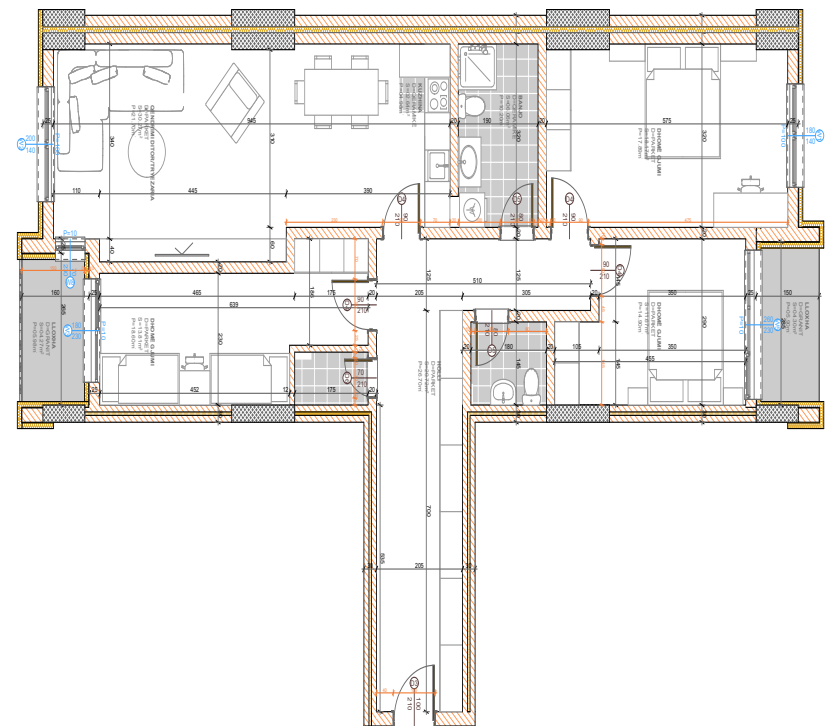

POSEDON

- Dhomë e ditës
- Tryezaria
- Kuzhina
- 2 Dhoma gjumi
- Banjo
- Koridor
- Ballkona

BANESA 376

**BLLOKU "B"
HYRJA-2
KATI 2**

**SIPËRFAQJA
135.68 m²**

POSEDON

- Dhomë e ditës
- Tryezaria
- Kuzhina
- 3 Dhoma gjumi
- 2 Banjo
- Koridor
- 2 Ballkona
- depo