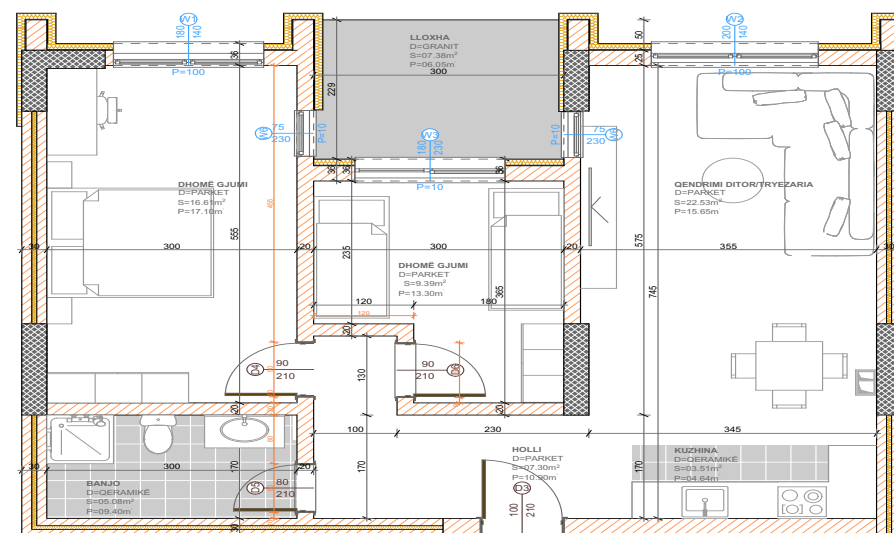

POSEDON

- Dhomë e ditës
- Tryezaria
- Kuzhina
- 2 Dhoma gjumi
- Banjo
- Koridor
- Ballkona