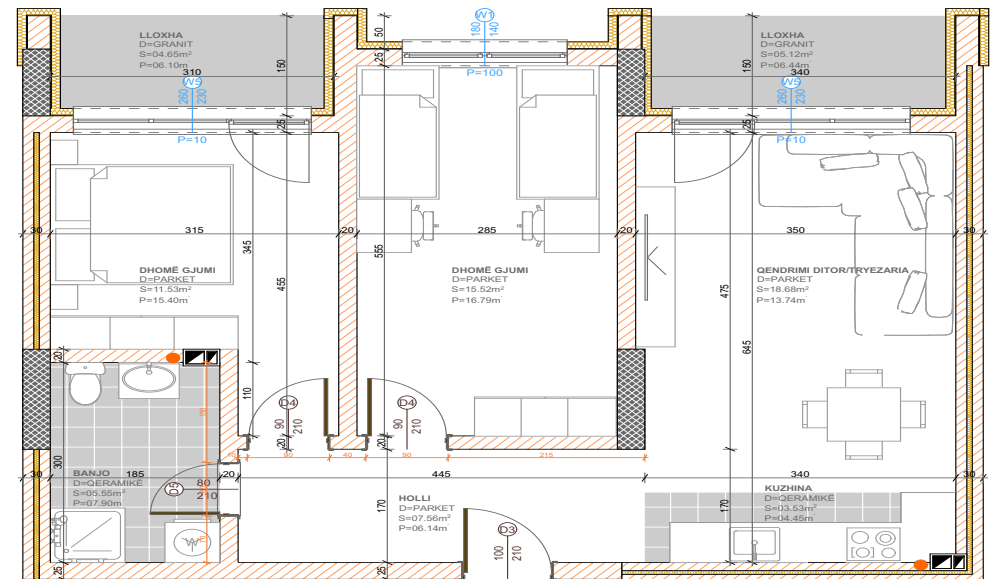

POSEDON

- Dhomë e ditës
- Tryezaria
- Kuzhina
- 2 Dhoma gjumi
- Banjo
- Koridor
- 2 Ballkona

BANESA 408

**BLLOKU "B"
HYRJA-2
KATI 6**

**SIPËRFAQJA
84.38 m²**

POSEDON

- Dhomë e ditës
- Tryezaria
- Kuzhina
- 2 Dhoma gjumi
- Banjo
- Koridor
- 2 Ballkona