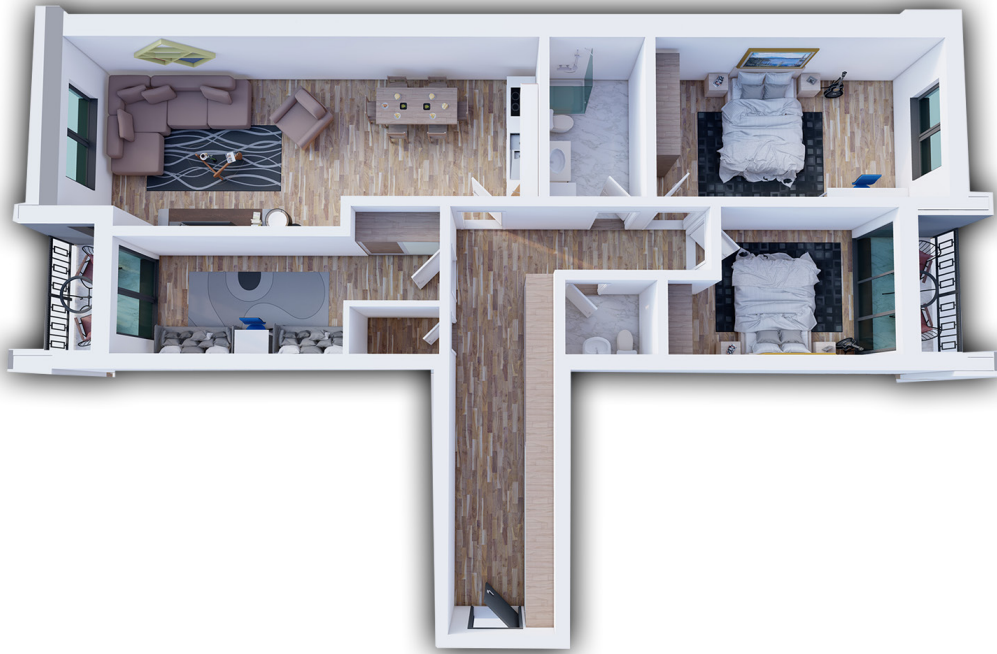

BANESA 366

BLLOKU "B"
HYRJA-2

KATI 1

SIPËRFAQJA
82.77 m²

POSEDON

- Dhomë e ditës
- Tryezaria
- Kuzhina
- 2 Dhoma gjumi
- Banjo
- Koridor
- Ballkona

BLLOKU "B"
HYRJA-2
KATI 1

BANESA 367