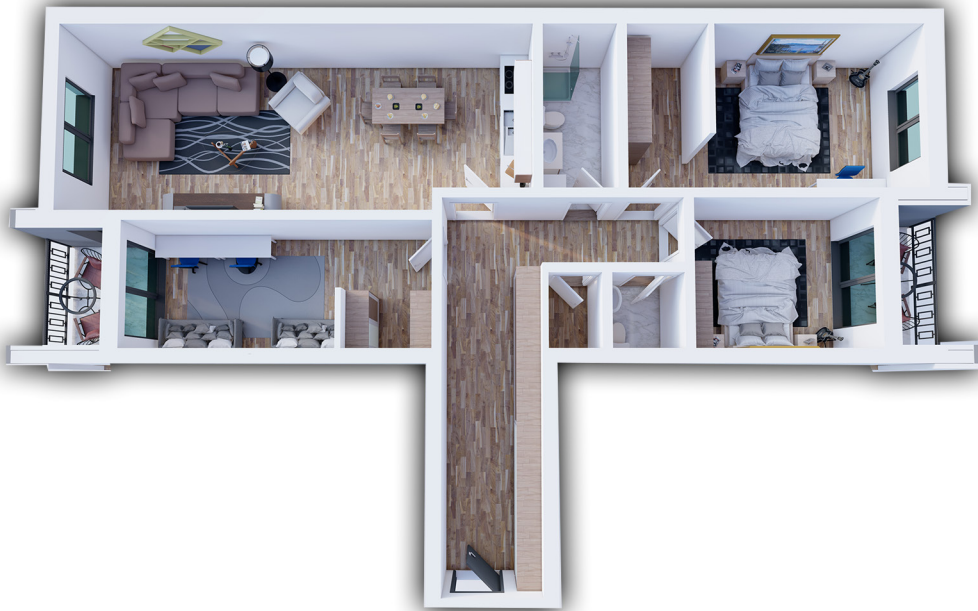

POSEDON

- Dhomë e ditës
- Tryezaria
- Kuzhina
- 2 Dhoma gjumi
- Banjo
- Koridor
- Ballkona

BANESA 29 I

BLLOKU "B"
HYRJA-1
KATI 2

SIPËRFAQJA 82.92 m²

POSEDON

- Dhomë e ditës
- Tryezaria
- Kuzhina
- 2 Dhoma gjumi
- Banjo
- Koridor
- Ballkona