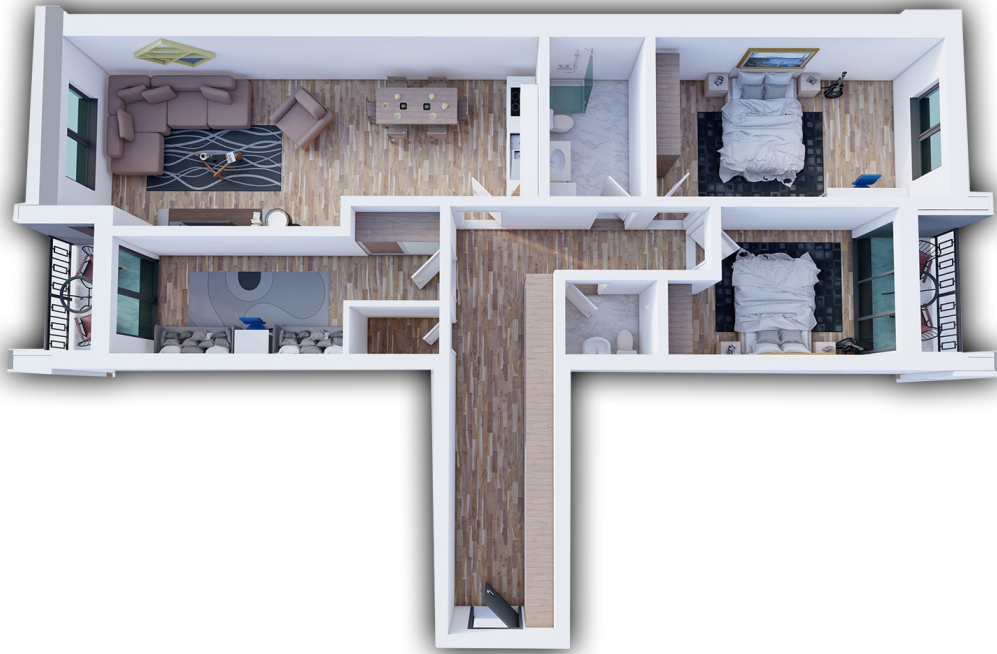

BANESA 429

BLLOKU "B"
HYRJA-2
KATI 8

SIPËRFAQJA
82.77 m²

POSEDON

- Dhomë e ditës
- Tryezaria
- Kuzhina
- 2 Dhoma gjumi
- Banjo
- Koridor
- Ballkona

BANESA 430

**BLLOKU "B"
HYRJA-2**

KATI 8