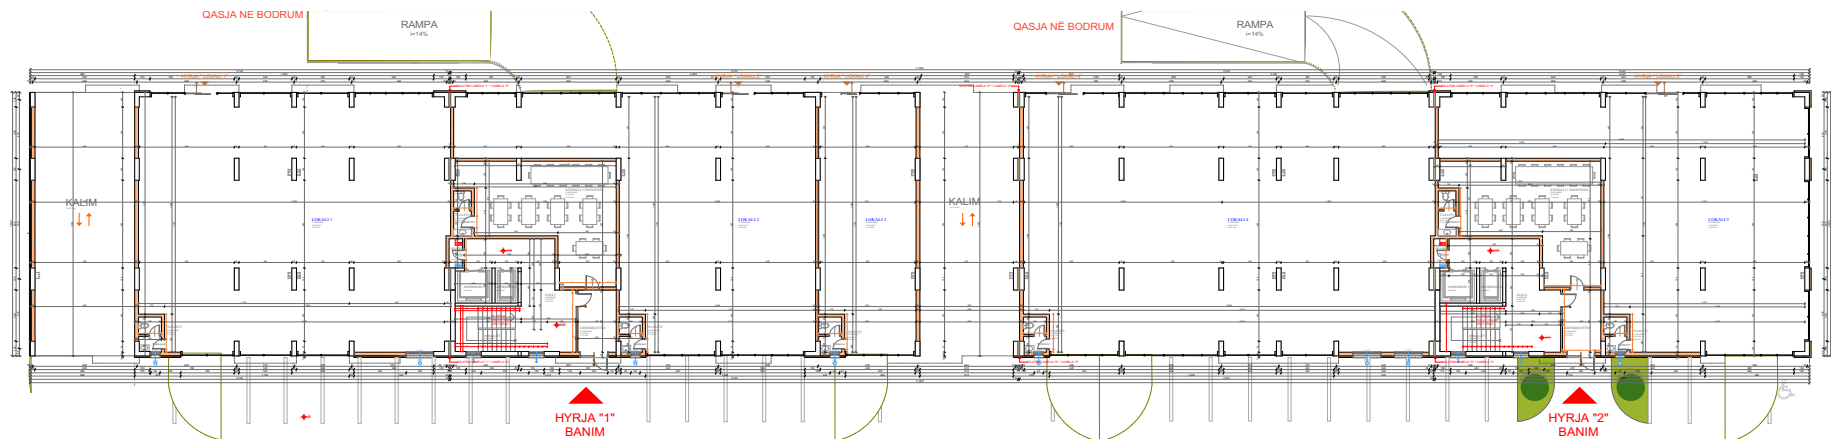

Përdhesa - Lokalet afariste