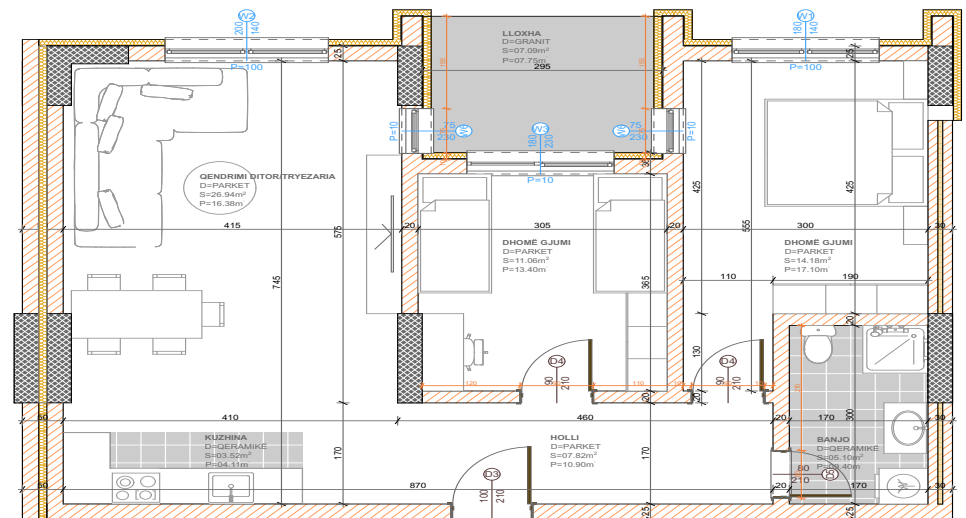

BANESA 355

**BLLOKU "B"
HYRJA-1
KATI 8**

**SIPËRFAQJA
88.88 m²**

POSEDON

- Dhomë e ditës
- Tryezaria
- Kuzhina
- 2 Dhoma gjumi
- Banjo
- Koridor
- Ballkona