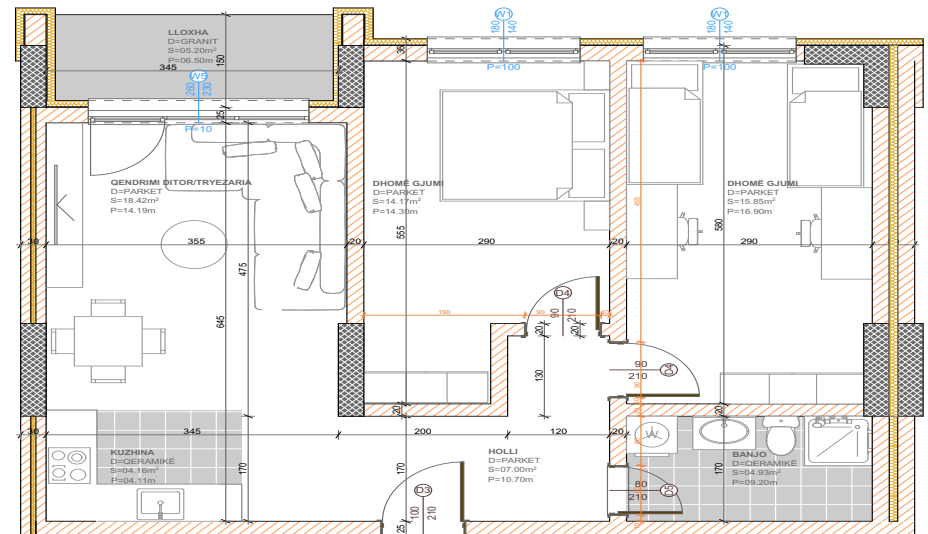

BANESA 290

BLLOKU "B"
HYRJA-1
KATI 2

SIPËRFAQJA 82.25 m²

POSEDON

- Dhomë e ditës
- Tryezaria
- Kuzhina
- 2 Dhoma gjumi
- Banjo
- Koridor
- Ballkona