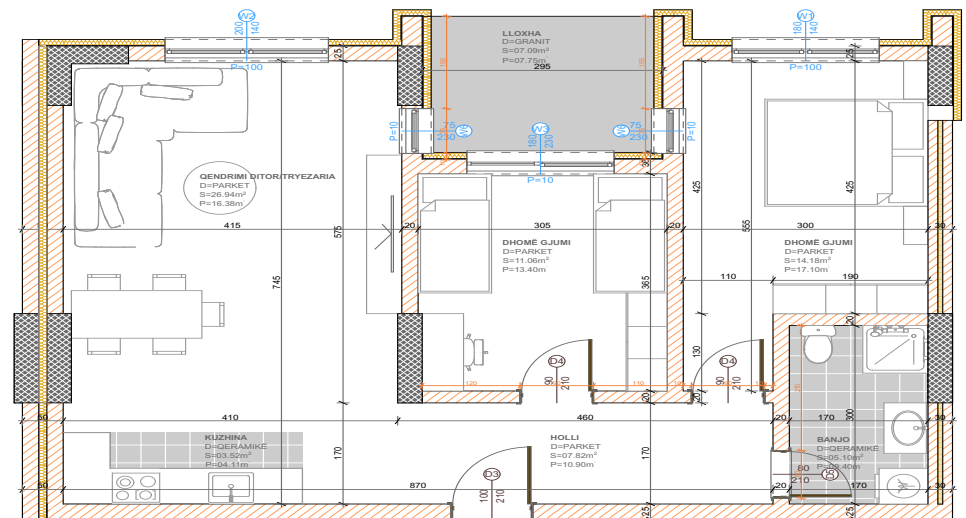

POSEDON

- Dhomë e ditës
- Tryezaria
- Kuzhina
- 2 Dhoma gjumi
- Banjo
- Koridor
- Ballkona