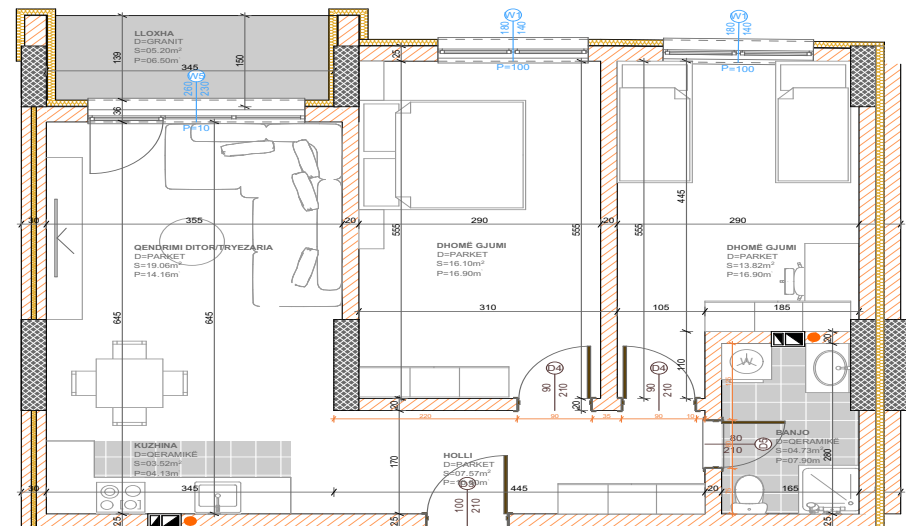

POSEDON

- Dhomë e ditës
- Tryezaria
- Kuzhina
- 2 Dhoma gjumi
- Banjo
- Koridor
- Ballkona