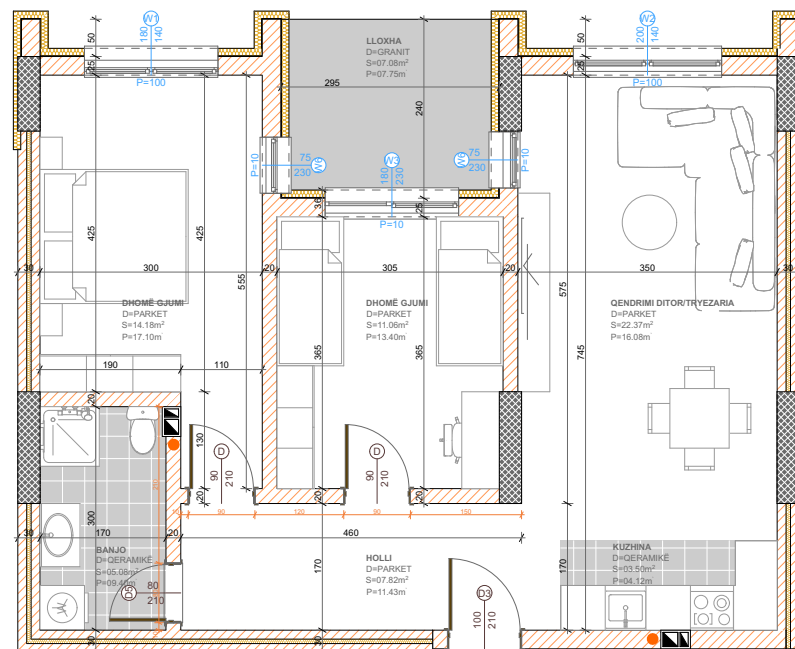

- Dhomë e ditës
- Tryezaria
- Kuzhina
- 2 Dhoma gjumi
- Banjo
- Koridor
- Ballkona

BANESA 384

BLLOKU "B"
HYRJA-2
KATI 3

SIPËRFAQJA 82.77 m²

POSEDON

- Dhomë e ditës
- Tryezaria
- Kuzhina
- 2 Dhoma gjumi
- Banjo
- Koridor
- Ballkona