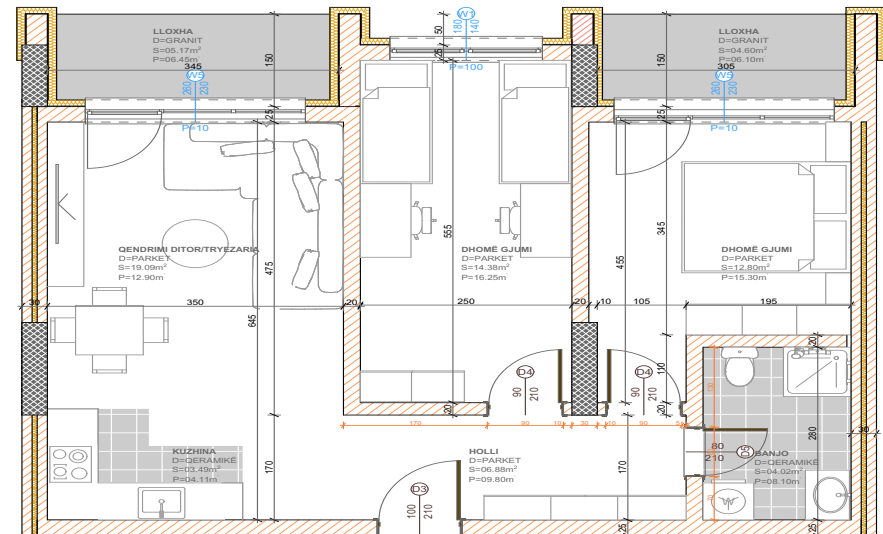

POSEDON

- Dhomë e ditës
- Tryezaria
- Kuzhina
- 2 Dhoma gjumi
- Banjo
- Koridor
- 2 Ballkona