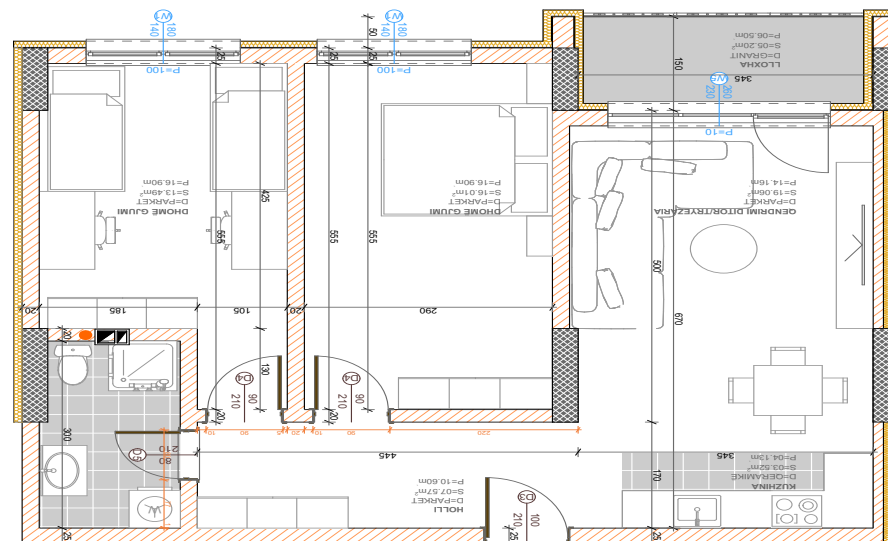

POSEDON

- Dhomë e ditës
- Tryezaria
- Kuzhina
- 2 Dhoma gjumi
- Banjo
- Koridor
- Ballkona