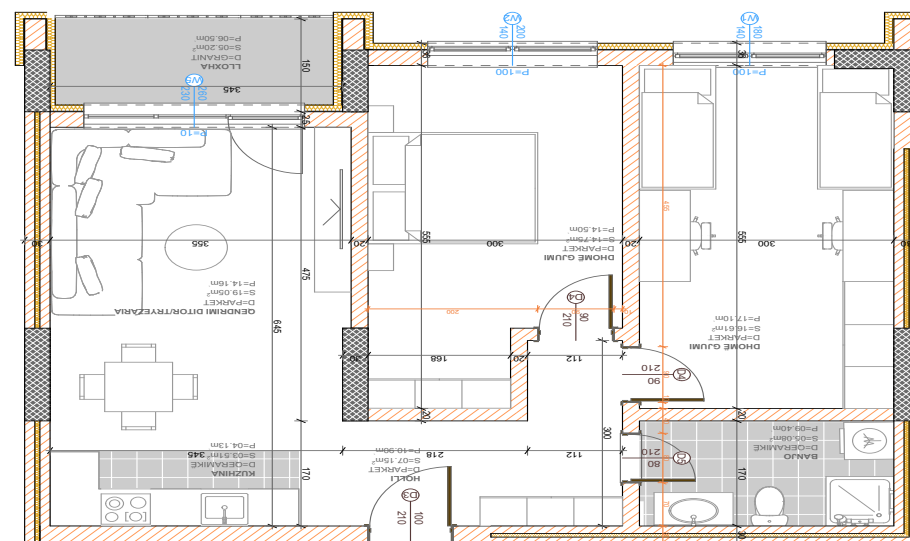

**SIPËRFAQJA
83.02 m²**

POSEDON

- Dhomë e ditës
- Tryezaria
- Kuzhina
- 2 Dhoma gjumi
- Banjo
- Koridor
- Ballkona

BANESA 360

BLLOKU "B"
HYRJA-1
KATI 8

SIPËRFAQJA
82.02 m²

POSEDON

- Dhomë e ditës
- Tryezaria
- Kuzhina
- 2 Dhoma gjumi
- Banjo
- Koridor
- Ballkona