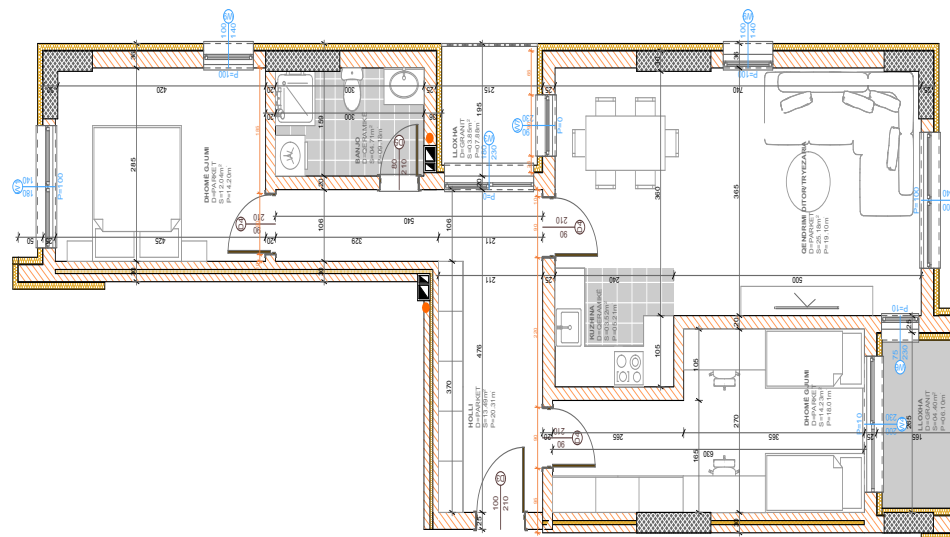

BANESA 37 I

BLLOKU "B"
HYRJA-2
KATI 2

SIPËRFAQJA 97.92 m²

POSEDON

- Dhomë e ditës
- Tryezaria
- Kuzhina
- 2 Dhoma gjumi
- Banjo
- Koridor
- 2 Ballkona