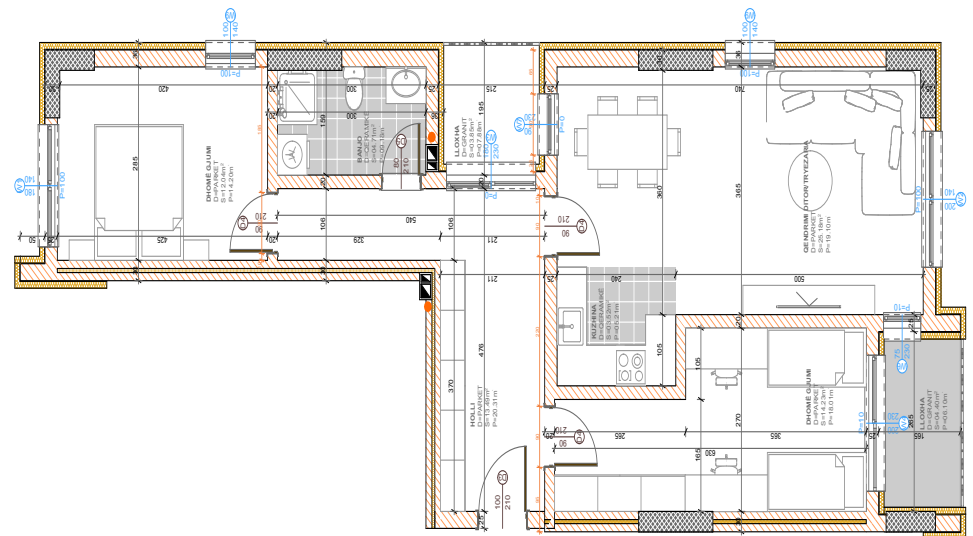

BANESA 407

BLLOKU "B"
HYRJA-2
KATI 6

SIPËRFAQJA 97.92 m²

POSEDON

- Dhomë e ditës
- Tryezaria
- Kuzhina
- 2 Dhoma gjumi
- Banjo
- Koridor
- 2 Ballkona