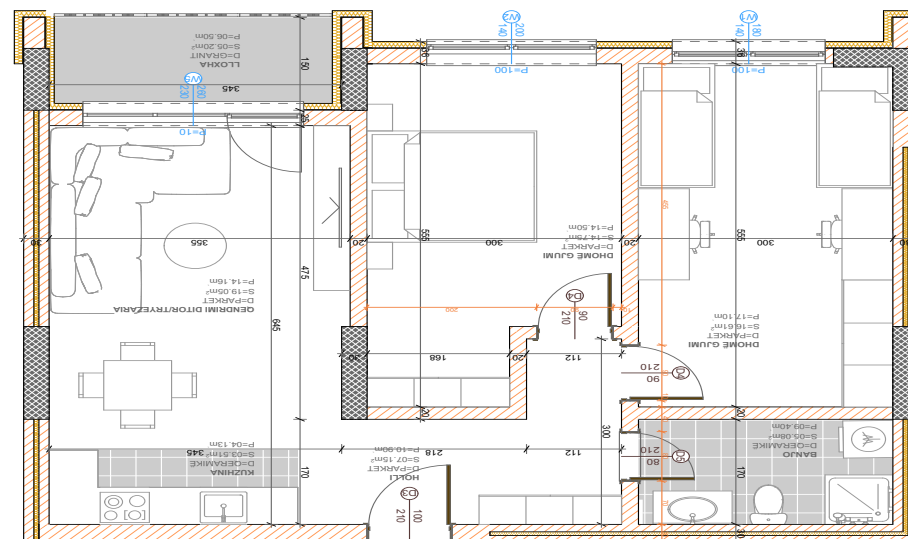

POSEDON

- Dhomë e ditës
- Tryezaria
- Kuzhina
- 3 Dhoma gjumi
- 2 Banjo
- Koridor
- 2 Ballkona
- depo

BANESA 422

**BLLOKU "B"
HYRJA-2
KATI 7**

**SIPËRFAQJA
82.64 m²**

POSEDON

- Dhomë e ditës
- Tryezaria
- Kuzhina
- 2 Dhoma gjumi
- Banjo
- Koridor
- Ballkona