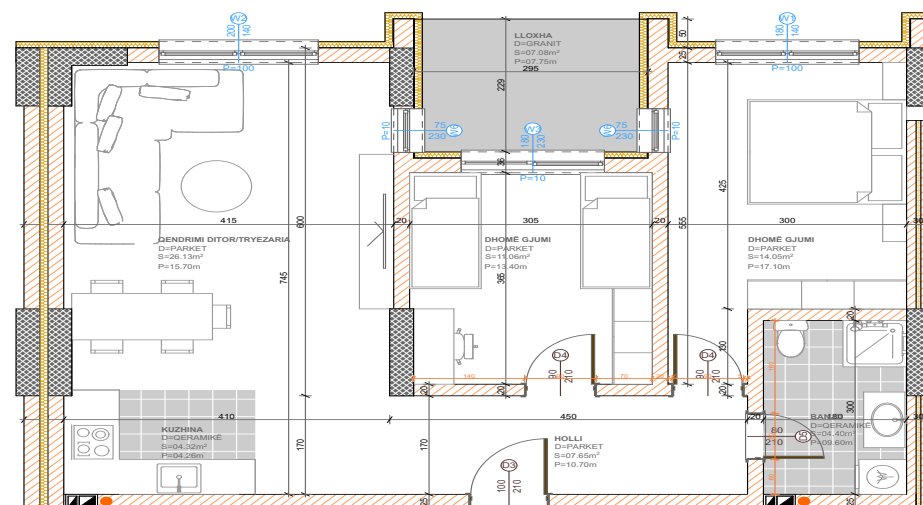

POSEDON

- Dhomë e ditës
- Tryezaria
- Kuzhina
- 2 Dhoma gjumi
- Banjo
- Koridor
- 2 Ballkona

BANESA 39 I

**BLLOKU "B"
HYRJA-2
KATI 4**

**SIPËRFAQJA
88.85 m²**

POSEDON

- Dhomë e ditës
- Tryezaria
- Kuzhina
- 2 Dhoma gjumi
- Banjo
- Koridor
- Ballkona