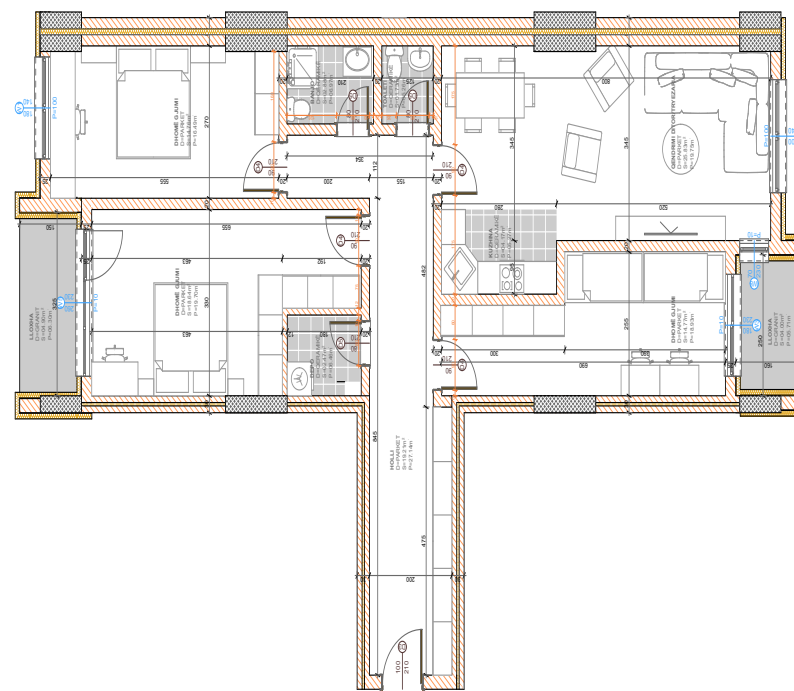

**SIPËRFAQJA
78.5 m²**

POSEDON

- Dhomë e ditës
- Tryezaria
- Kuzhina
- 2 Dhoma gjumi
- I Banjo
- Koridor
- Ballkona

BANESA 275

**BLLOKU "B"
HYRJA-1
KATI 1**

**SIPËRFAQJA
132.8 m²**

POSEDON

- Dhomë e ditës
- Tryezaria
- Kuzhina
- 3 Dhoma gjumi
- 2 Banjo
- Koridor
- 2 Ballkona
- depo

BANESA 276

**BLLOKU "B"
HYRJA-1
KATI 1**

**SIPËRFAQJA
78.60 m²**

POSEDON

- Dhomë e ditës
- Tryezaria
- Kuzhina
- 2 Dhoma gjumi
- Banjo
- Koridor
- Ballkona

BANESA 277

BLLOKU "B"
HYRJA-1
KATI 1

SIPËRFAQJA
81.51 m²