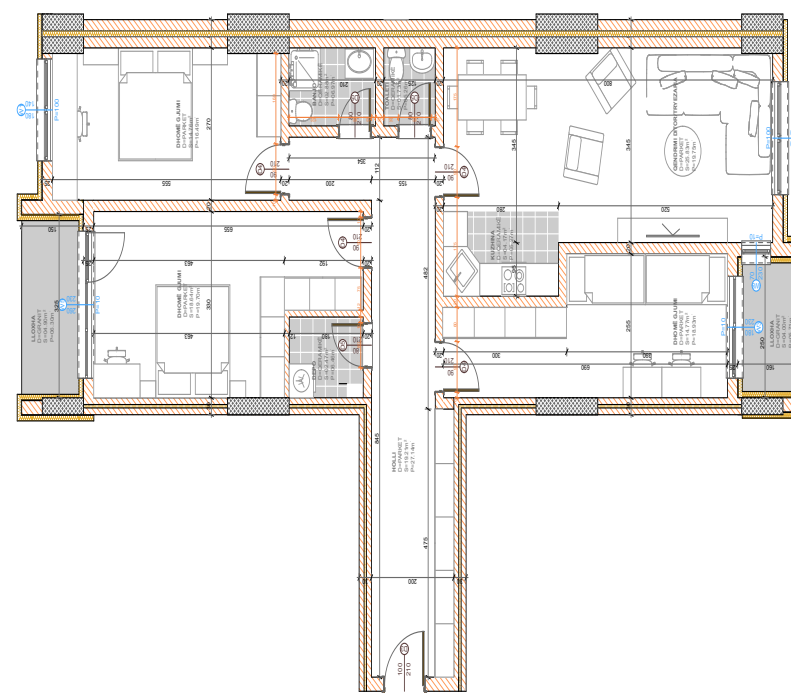

BANESA 330

**BLLOKU "B"
HYRJA-1
KATI 6**

**SIPËRFAQJA
132.80 m²**

POSEDON

- Dhomë e ditës
- Tryezaria
- Kuzhina
- 3 Dhoma gjumi
- 2 Banjo
- Koridor
- 2 Ballkona
- depo