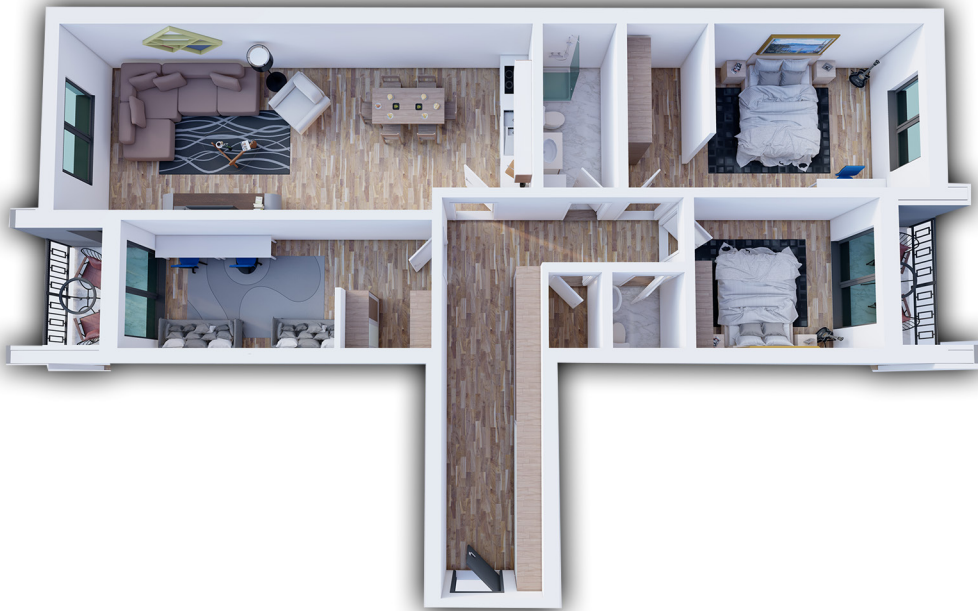

POSEDON

- Dhomë e ditës
- Tryezaria
- Kuzhina
- 2 Dhoma gjumi
- Banjo
- Koridor
- Ballkona

BANESA 346

**BLLOKU "B"
HYRJA-1
KATI 7**

**SIPËRFAQJA
82.92 m²**

POSEDON

- Dhomë e ditës
- Tryezaria
- Kuzhina
- 2 Dhoma gjumi
- Banjo
- Koridor
- Ballkona