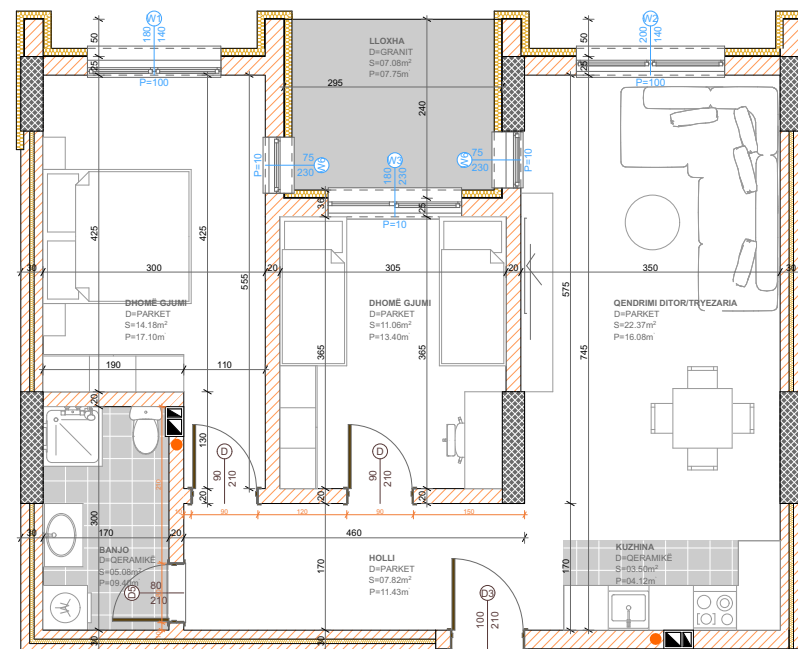

POSEDON

- Dhomë e ditës
- Tryezaria
- Kuzhina
- 2 Dhoma gjumi
- Banjo
- Koridor
- Ballkona

BANESA 4 I I

BLLOKU "B"
HYRJA-2
KATI 6

SIPËRFAQJA 82.77 m²

POSEDON

- Dhomë e ditës
- Tryezaria
- Kuzhina
- 2 Dhoma gjumi
- Banjo
- Koridor
- Ballkona