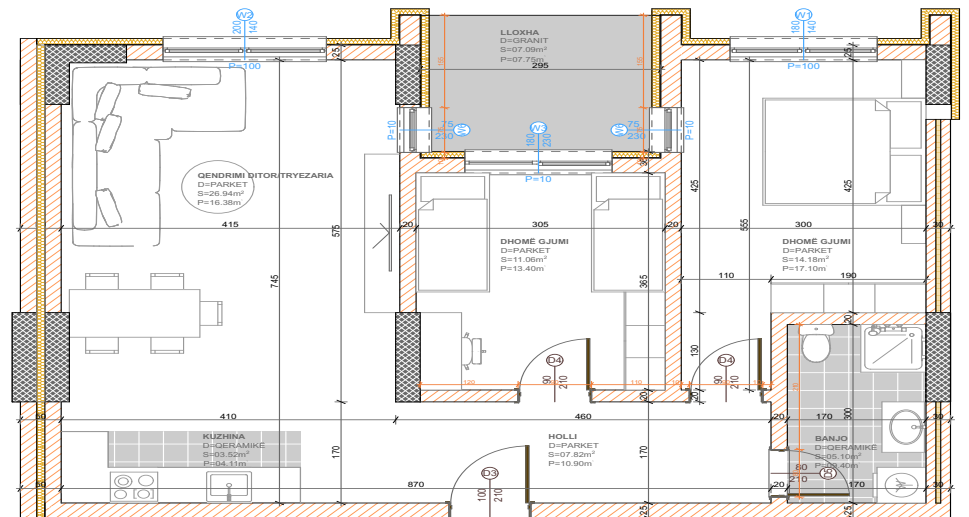

BANESA 286

**BLLOKU "B"
HYRJA-1
KATI 2**

**SIPËRFAQJA
132.80m²**

POSEDON

- Dhomë e ditës
- Tryezaria
- Kuzhina
- 3 Dhoma gjumi
- 2 Banjo
- Koridor
- 2 Ballkona
- depo

BANESA 287

BLLOKU "B"
HYRJA-1
KATI 2

SIPËRFAQJA 78.60 m²

POSEDON

- Dhomë e ditës
- Tryezaria
- Kuzhina
- 2 Dhoma gjumi
- Banjo
- Koridor
- Ballkona

BANESA 288

**BLOKU "B"
HYRJA-1
KATI 2**

**SIPËRFAQJA
81.51 m²**

POSEDON

- Dhomë e ditës
- Tryezaria
- Kuzhina
- 2 Dhoma gjumi
- Banjo
- Koridor
- 2 Ballkona

BANESA 289

**BLLOKU "B"
HYRJA-1
KATI 2**

**SIPËRFAQJA
88.88 m²**

POSEDON

- Dhomë e ditës
- Tryezaria
- Kuzhina
- 2 Dhoma gjumi
- Banjo
- Koridor
- Ballkona

BANESA 290

BLLOKU "B"
HYRJA-1
KATI 2

SIPËRFAQJA 82.25 m²