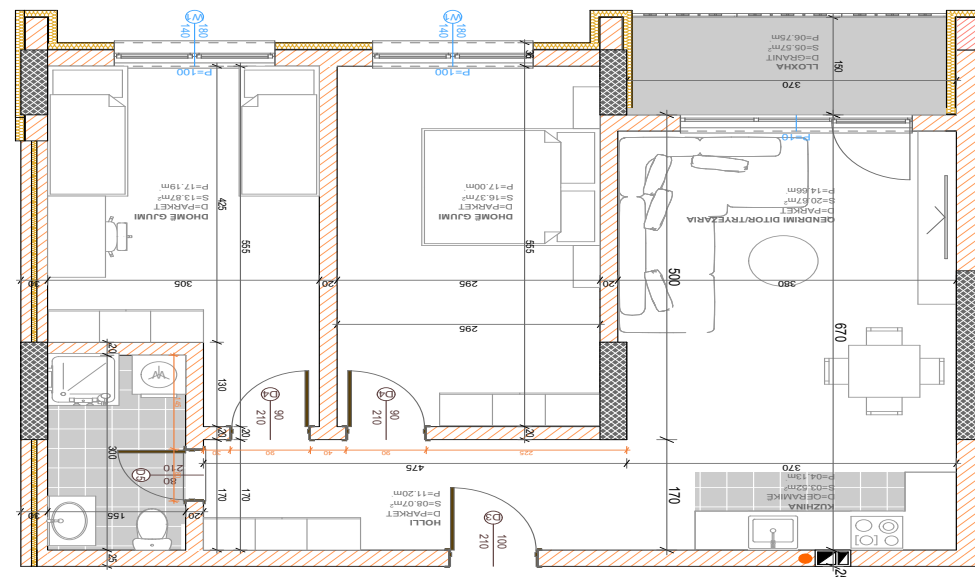

HYRJA 'Z'

BANESA 388

**BLLOKU "B"
HYRJA-2**

KATI 4

**SIPËRFAQJA
86.92 m²**

POSEDON

- Dhomë e ditës
- Tryezaria
- Kuzhina
- 2 Dhoma gjumi
- I Banjo
- Koridor
- Ballkona

BANESA 389