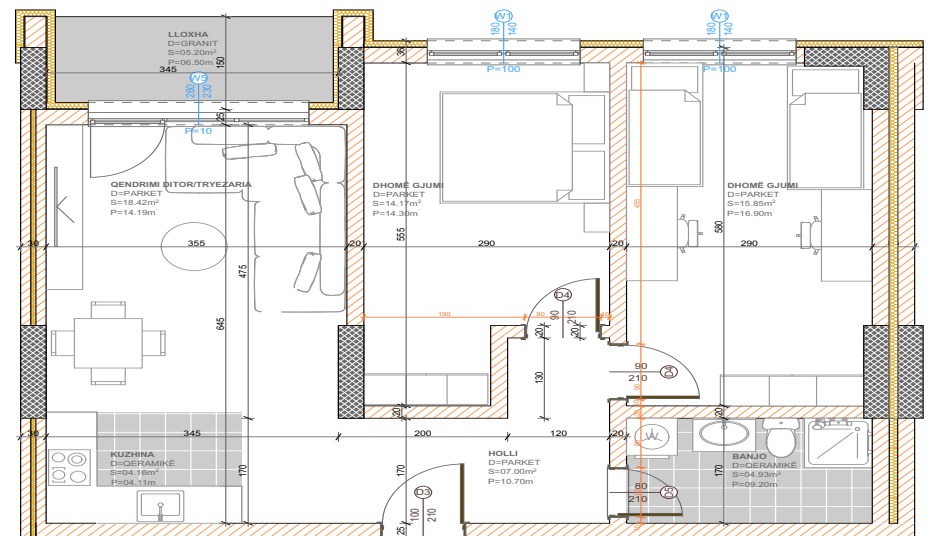

BANESA 323

**BLLOKU "B"
HYRJA-1
KATI 5**

**SIPËRFAQJA
82.25 m²**

POSEDON

- Dhomë e ditës
- Tryezaria
- Kuzhina
- 2 Dhoma gjumi
- Banjo
- Koridor
- Ballkona