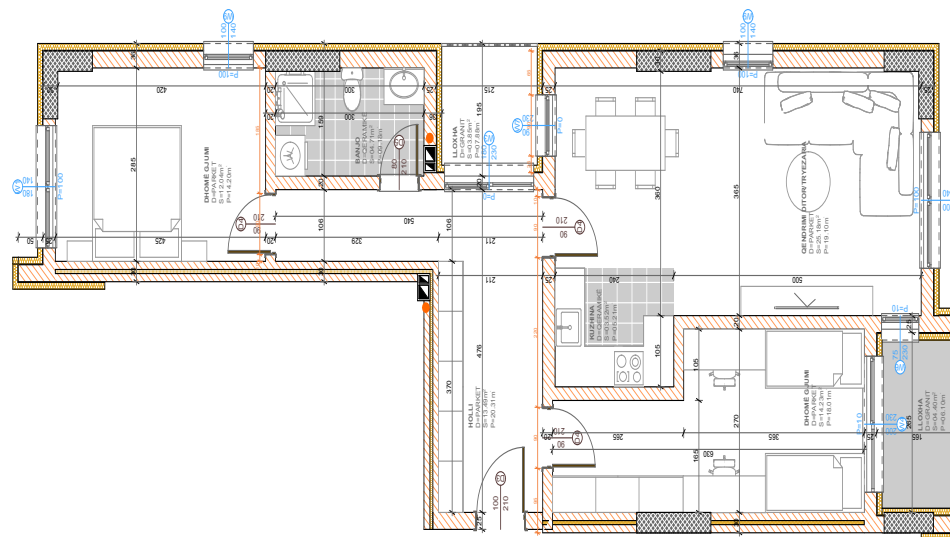

BANESA 389

**BLLOKU "B"
HYRJA-2
KATI 4**

**SIPËRFAQJA
97.92 m²**

POSEDON

- Dhomë e ditës
- Tryezaria
- Kuzhina
- 2 Dhoma gjumi
- Banjo
- Koridor
- 2 Ballkona