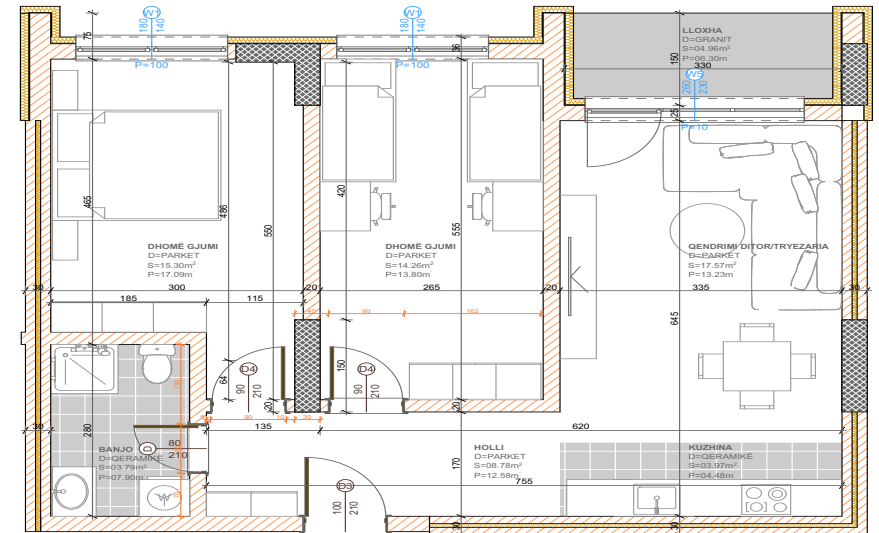

POSEDON

- Dhomë e ditës
- Tryezaria
- Kuzhina
- 3 Dhoma gjumi
- 2 Banjo
- Koridor
- 2 Ballkona
- depo

BANESA 33 I

BLLOKU "B"
HYRJA-1
KATI 6

SIPËRFAQJA
78.60 m²

POSEDON

- Dhomë e ditës
- Tryezaria
- Kuzhina
- 2 Dhoma gjumi
- Banjo
- Koridor
- Ballkona