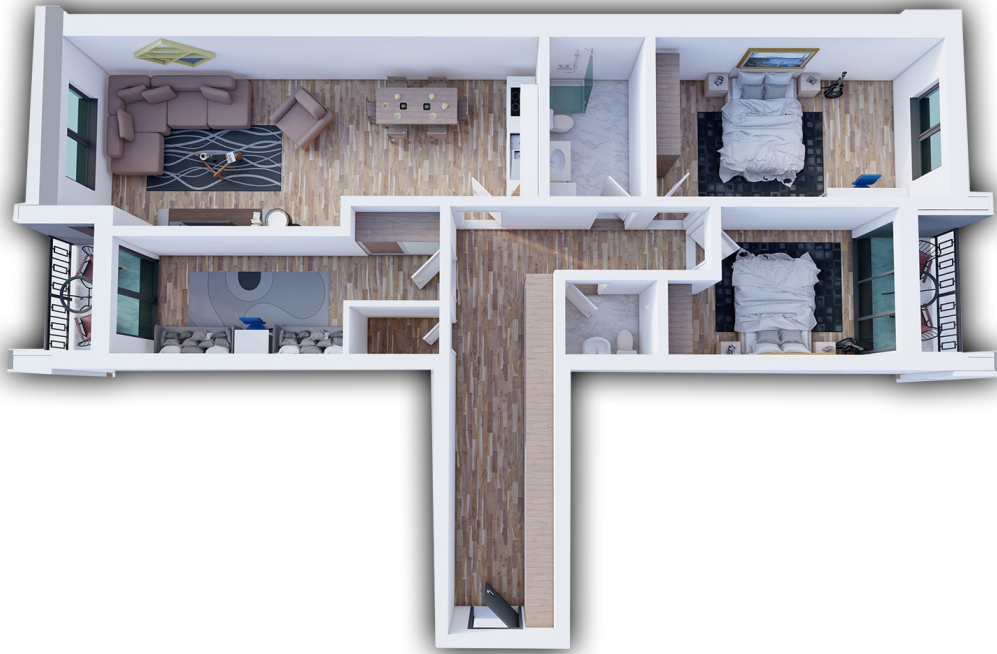

BANESA 394

**BLLOKU "B"
HYRJA-2**

KATI 4

**SIPËRFAQJA
135.68 m²**

POSEDON

- Dhomë e ditës
- Tryezaria
- Kuzhina
- 3 Dhoma gjumi
- 2 Banjo
- Koridor
- 2 Ballkona
- depo