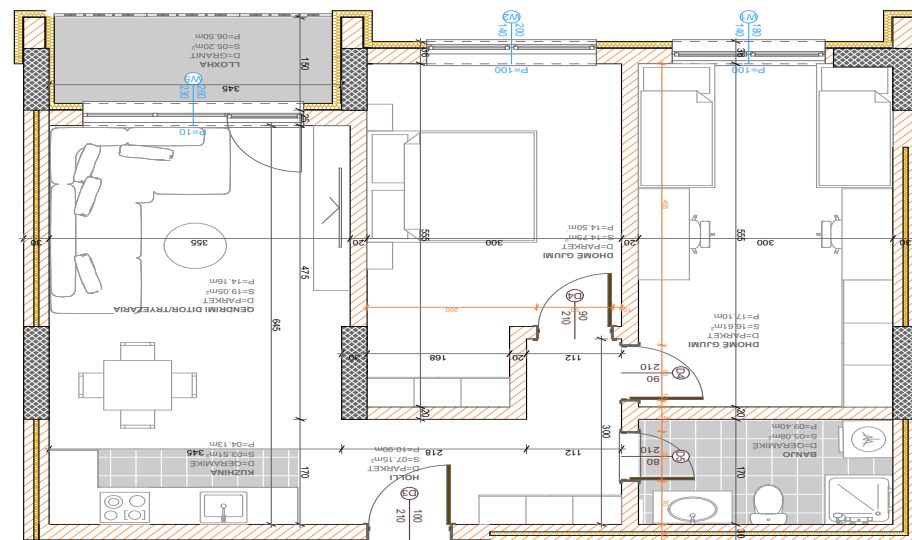

BANESA 413

BLLOKU "B"
HYRJA-2
KATI 6

SIPËRFAQJA
82.64 m²

POSEDON

- Dhomë e ditës
- Tryezaria
- Kuzhina
- 2 Dhoma gjumi
- Banjo
- Koridor
- Ballkona