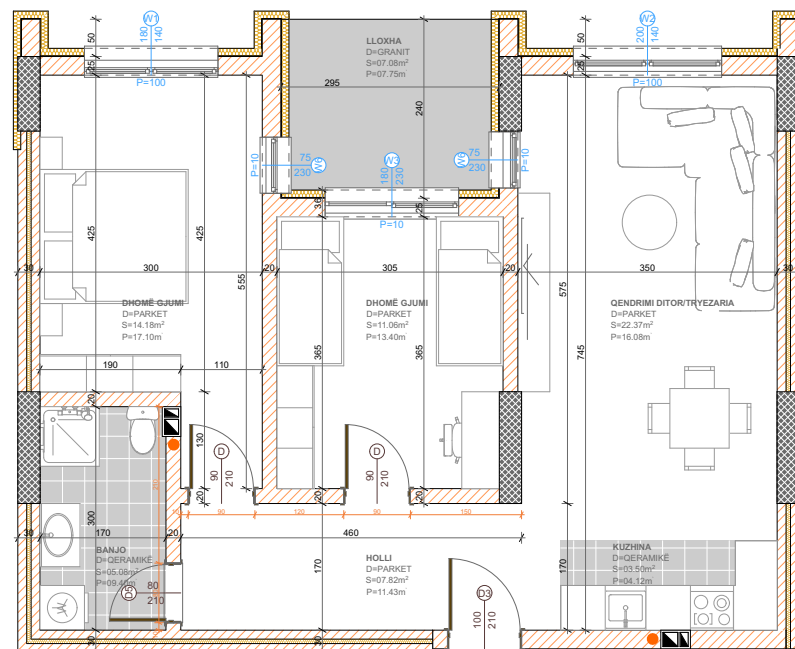

BANESA 429

BLLOKU "B"
HYRJA-2
KATI 8

SIPËRFAQJA
82.77 m²

POSEDON

- Dhomë e ditës
- Tryezaria
- Kuzhina
- 2 Dhoma gjumi
- Banjo
- Koridor
- Ballkona