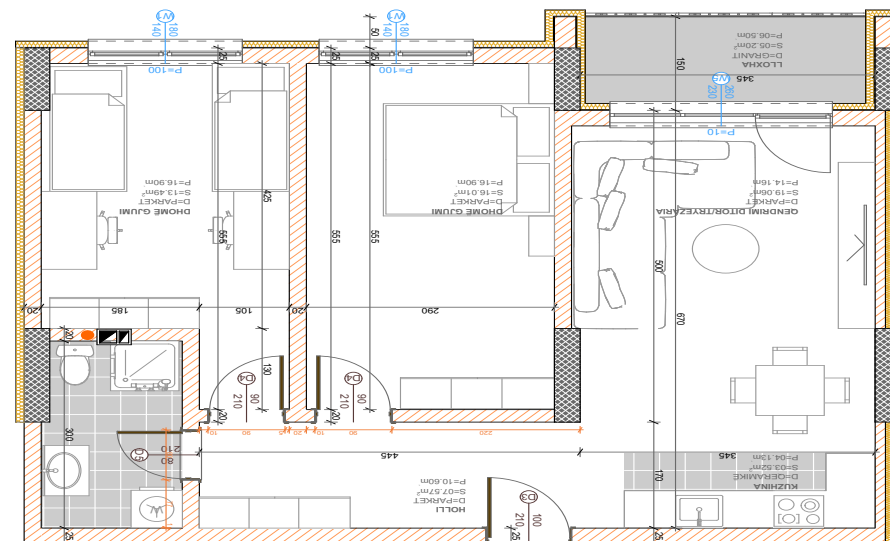

BANESA 396

BLLOKU "B"
HYRJA-2

KATI 4

SIPËRFAQJA
82.27 m²

POSEDON

- Dhomë e ditës
- Tryezaria
- Kuzhina
- 2 Dhoma gjumi
- Banjo
- Koridor
- Ballkona

BANESA 397

**BLLOKU "B"
HYRJA-2**