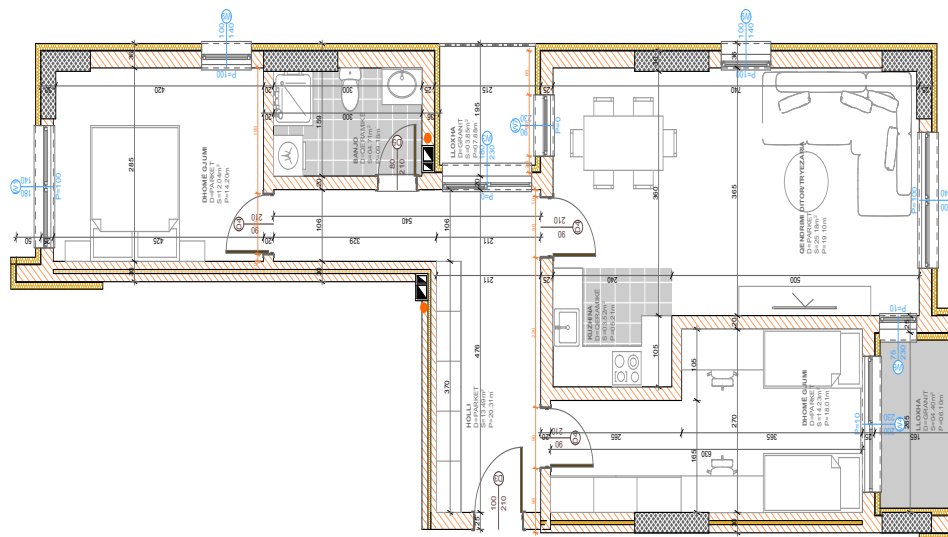

**SIPËRFAQJA
86.92 m²**

POSEDON

- Dhomë e ditës
- Tryezaria
- Kuzhina
- 2 Dhoma gjumi
- I Banjo
- Koridor
- Ballkona

BANESA 425

BLLOKU "B"
HYRJA-2
KATI 8

SIPËRFAQJA
97.92 m²

POSEDON

- Dhomë e ditës
- Tryezaria
- Kuzhina
- 2 Dhoma gjumi
- Banjo
- Koridor
- 2 Ballkona