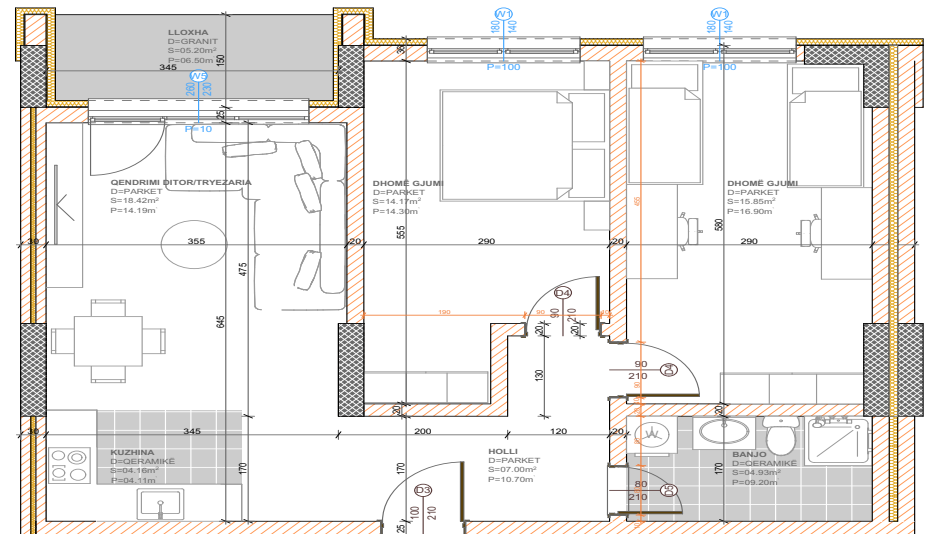

POSEDON

- Dhomë e ditës
- Tryezaria
- Kuzhina
- 2 Dhoma gjumi
- Banjo
- Koridor
- Ballkona

BANESA 312

BLLOKU "B"
HYRJA-1
KATI 4

SIPËRFAQJA 82.25 m²

POSEDON

- Dhomë e ditës
- Tryezaria
- Kuzhina
- 2 Dhoma gjumi
- Banjo
- Koridor
- Ballkona