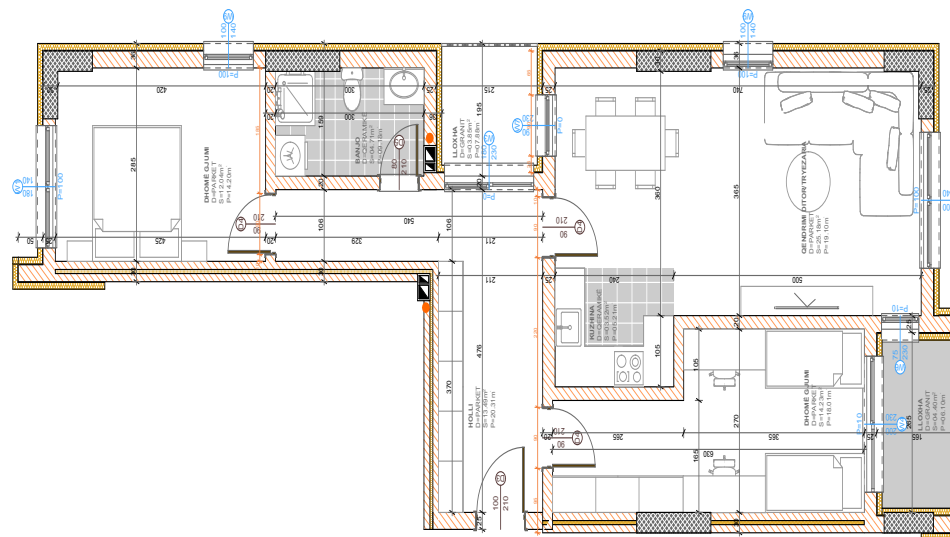

- Dhomë e ditës
- Tryezaria
- Kuzhina
- 2 Dhoma gjumi
- I Banjo
- Koridor
- Ballkona

BANESA 416

BLLOKU "B"
HYRJA-2
KATI 7

SIPËRFAQJA 97.92 m²

POSEDON

- Dhomë e ditës
- Tryezaria
- Kuzhina
- 2 Dhoma gjumi
- Banjo
- Koridor
- 2 Ballkona