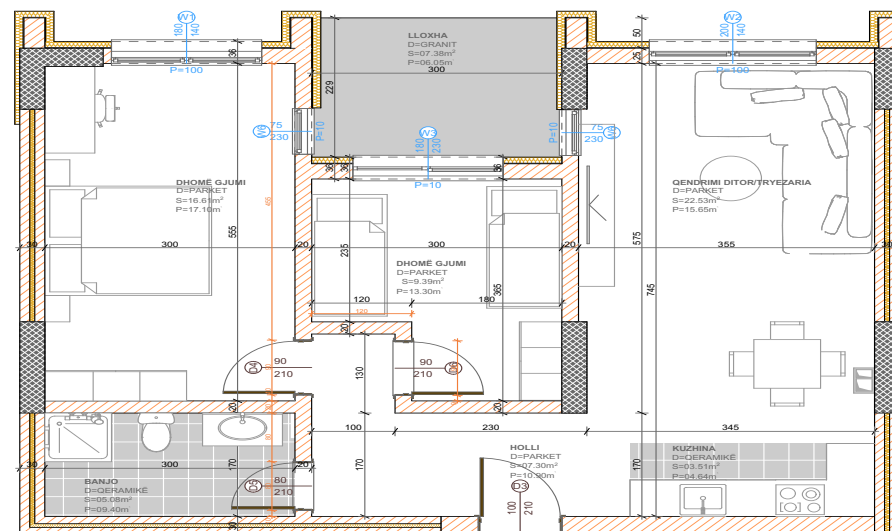

POSEDON

- Dhomë e ditës
- Tryezaria
- Kuzhina
- 2 Dhoma gjumi
- Banjo
- Koridor
- Ballkona