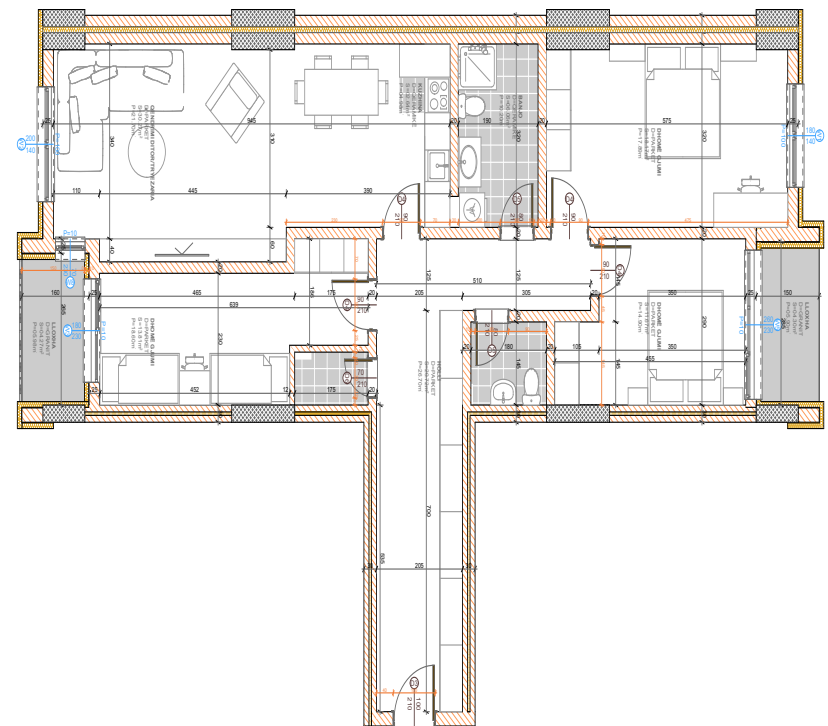

BANESA 394

**BLLOKU "B"
HYRJA-2**

KATI 4

**SIPËRFAQJA
135.68 m²**

POSEDON

- Dhomë e ditës
- Tryezaria
- Kuzhina
- 3 Dhoma gjumi
- 2 Banjo
- Koridor
- 2 Ballkona
- depo