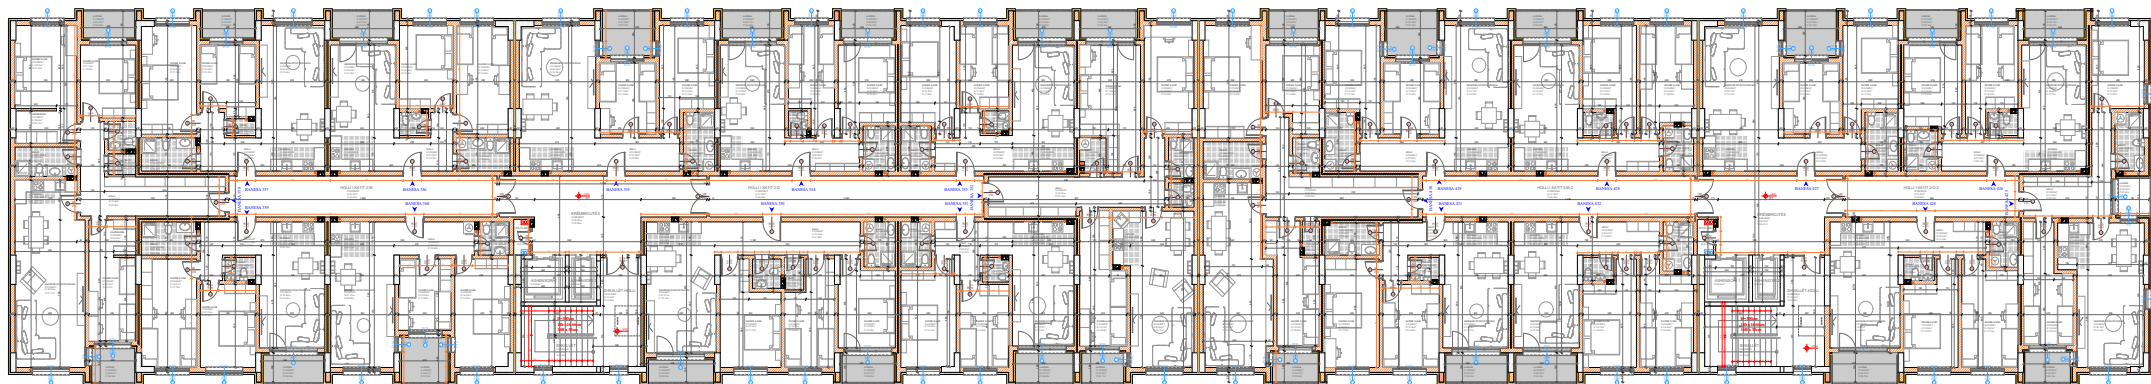

BLLOKU "B" HYRJA 1 - KATI 6

BLLOKU "B" HYRJA 2 - KATI 6

KATI 6 BANESA NR .336 S=139.50m2	KATI 6 BANESA NR .335 S=82.92m2	KATI 6 BANESA NR .334 S=82.25m2	KATI 6 BANESA NR .333 S=88.88m2	KATI 6 BANESA NR .332 S=81.51m2	KATI 6 BANESA NR .331 S=78.60m2	KATI 6 BANESA NR .412 S=135.68m2	KATI 6 BANESA NR .411 S=82.77m2	KATI 6 BANESA NR .410 S=82.24m2	KATI 6 BANESA NR .409 S=88.85m2	KATI 6 BANESA NR .408 S=84.38m2
--	---------------------------------------	---------------------------------------	---------------------------------------	---------------------------------------	---------------------------------------	--	---------------------------------------	---------------------------------------	---------------------------------------	---------------------------------------