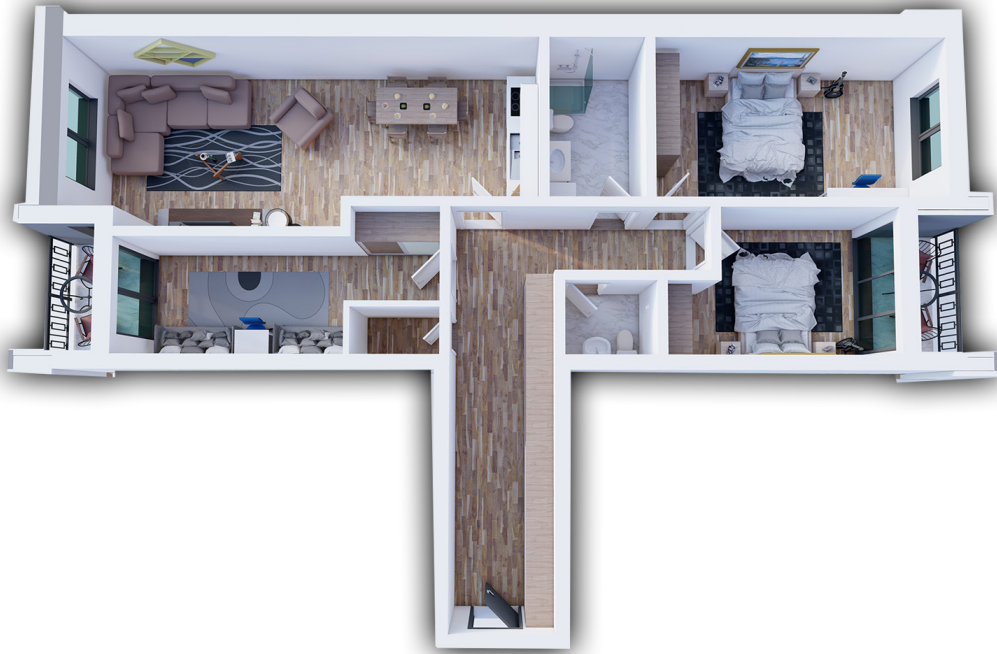

BANESA 420

BLLOKU "B"
HYRJA-2
KATI 7

SIPËRFAQJA 82.77 m²

POSEDON

- Dhomë e ditës
- Tryezaria
- Kuzhina
- 2 Dhoma gjumi
- Banjo
- Koridor
- Ballkona

BANESA 42 I

**BLLOKU "B"
HYRJA-2
KATI 7**

**SIPËRFAQJA
135.68 m²**