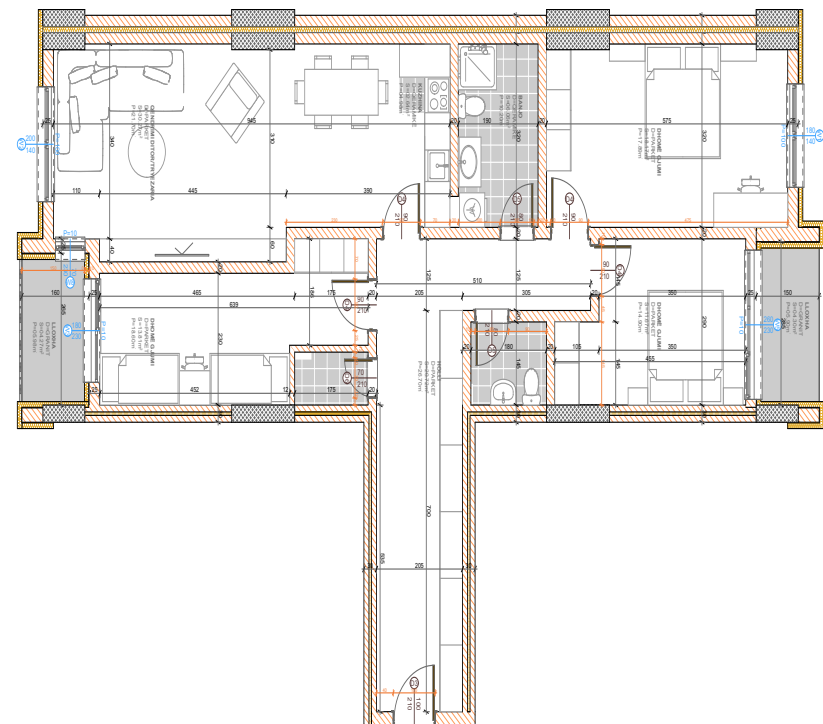

BANESA 412

**BLLOKU "B"
HYRJA-2**

KATI 6

**SIPËRFAQJA
135.68 m²**

POSEDON

- Dhomë e ditës
- Tryezaria
- Kuzhina
- 3 Dhoma gjumi
- 2 Banjo
- Koridor
- 2 Ballkona
- depo

BANESA 413

BLLOKU "B"
HYRJA-2
KATI 6