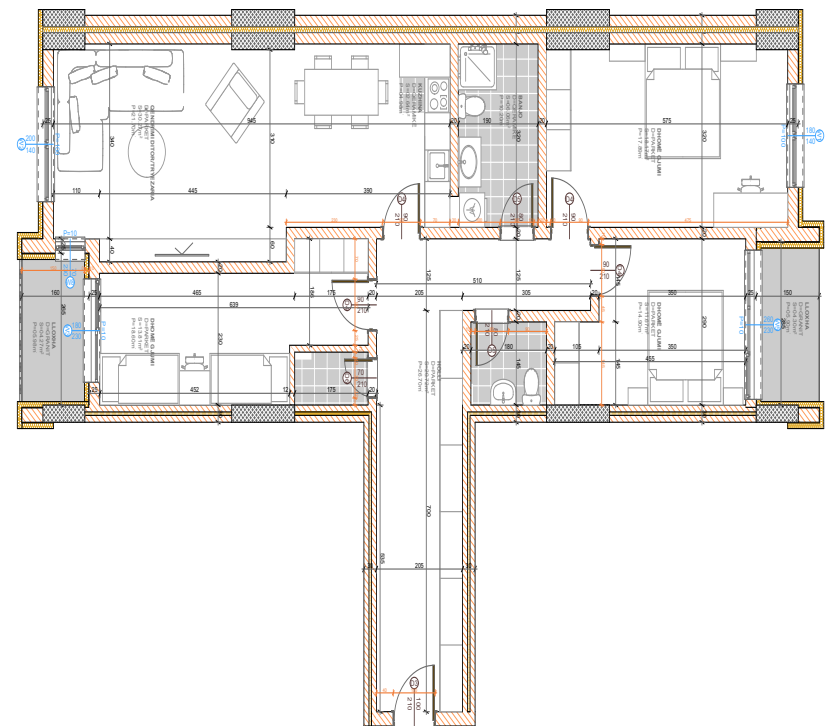

BANESA 42 I

**BLLOKU "B"
HYRJA-2
KATI 7**

**SIPËRFAQJA
135.68 m²**

POSEDON

- Dhomë e ditës
- Tryezaria
- Kuzhina
- 3 Dhoma gjumi
- 2 Banjo
- Koridor
- 2 Ballkona
- depo