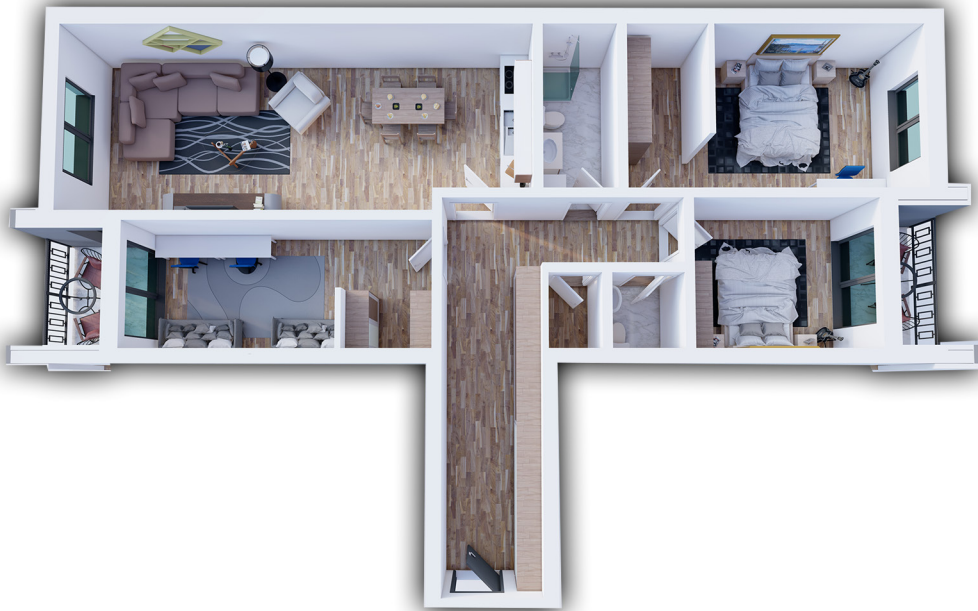

BANESA 335

**BLLOKU "B"
HYRJA-1
KATI 6**

**SIPËRFAQJA
82.92 m²**

POSEDON

- Dhomë e ditës
- Tryezaria
- Kuzhina
- 2 Dhoma gjumi
- Banjo
- Koridor
- Ballkona

BANESA 336

**BLLOKU "B"
HYRJA-1
KATI 6**

**SIPËRFAQJA
139.50 m²**