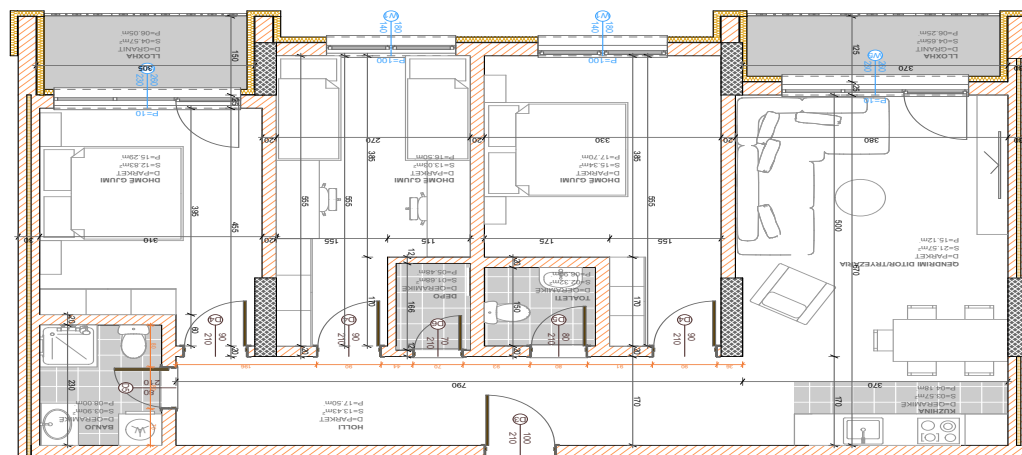

BANESA 295

**BLLOKU "B"
HYRJA-1
KATI 3**

**SIPËRFAQJA
114.78 m²**

POSEDON

- Dhomë e ditës
- Tryezaria
- Kuzhina
- 3 Dhoma gjumi
- 2 Banjo
- Koridor
- 2 Ballkone
- depo