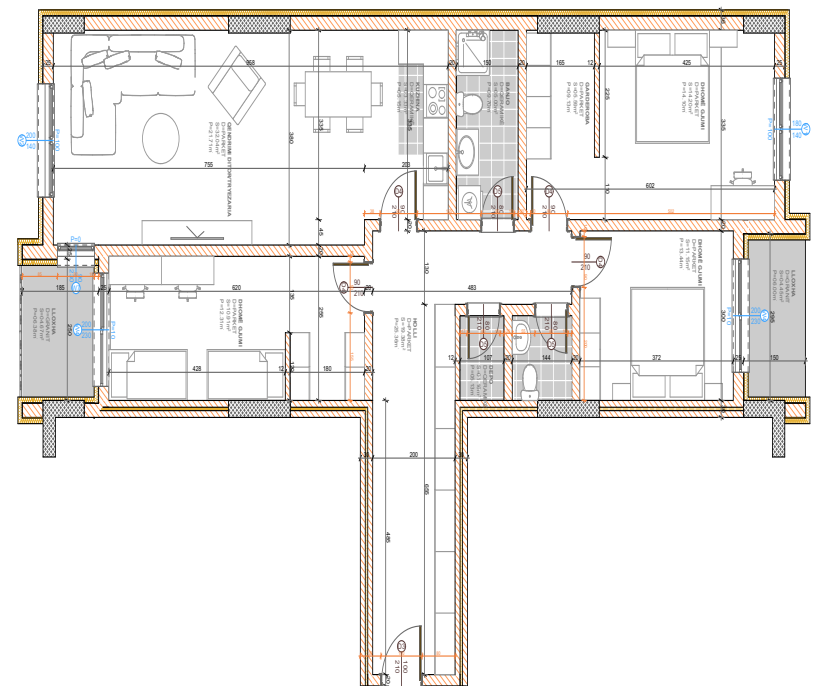

BANESA 3 I 4

**BLLOKU "B"
HYRJA-1
KATI 4**

**SIPËRFAQJA
139.50 m²**

POSEDON

- Dhomë e ditës
- Tryezaria
- Kuzhina
- 3 Dhoma gjumi
- 2 Banjo
- Koridor
- 2 Ballkone
- depo