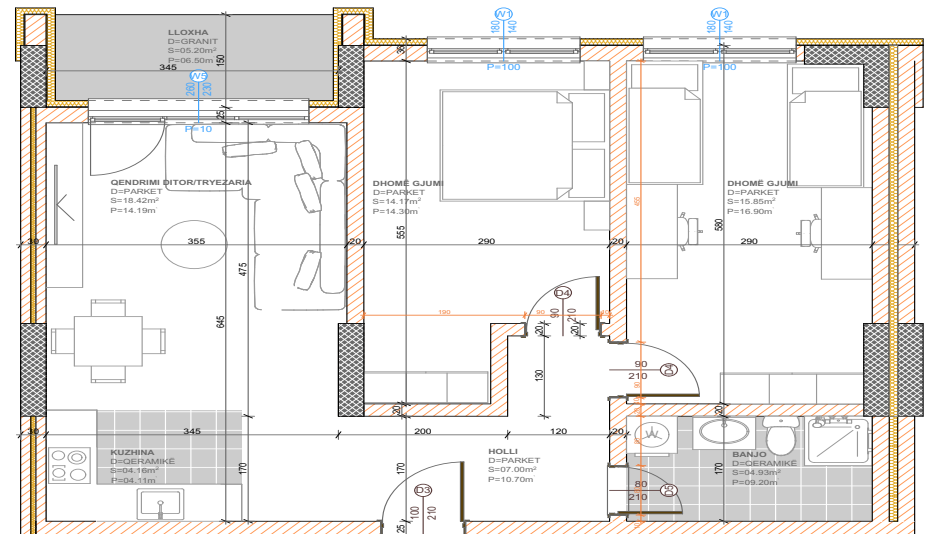

BANESA 356

BLLOKU "B"
HYRJA-1
KATI 8

SIPËRFAQJA
82.25 m²

POSEDON

- Dhomë e ditës
- Tryezaria
- Kuzhina
- 2 Dhoma gjumi
- Banjo
- Koridor
- Ballkona