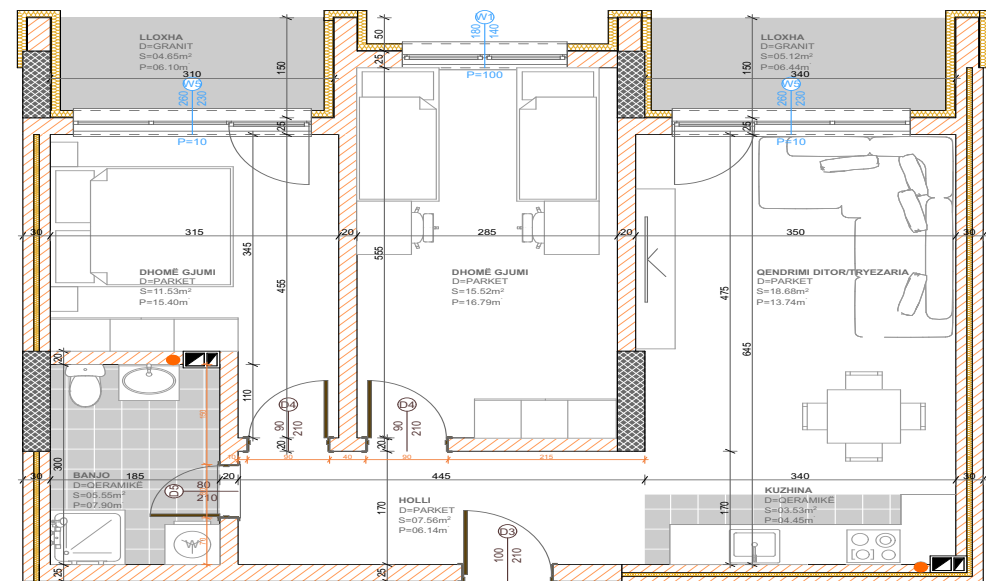

POSEDON

- Dhomë e ditës
- Tryezaria
- Kuzhina
- 2 Dhoma gjumi
- Banjo
- Koridor
- 2 Ballkona

BANESA 399

BLLOKU "B"
HYRJA-2
KATI 5

SIPËRFAQJA
84.38 m²

POSEDON

- Dhomë e ditës
- Tryezaria
- Kuzhina
- 2 Dhoma gjumi
- Banjo
- Koridor
- 2 Ballkona