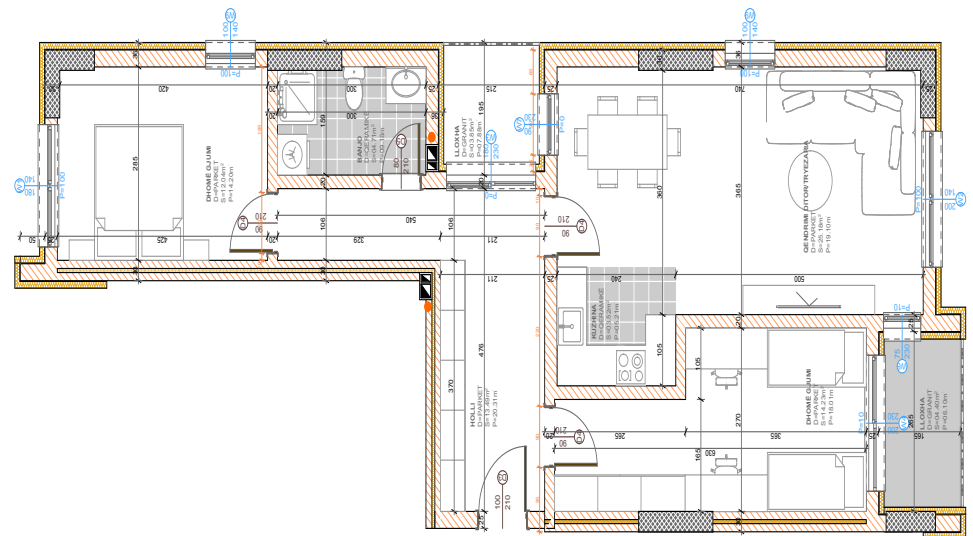

POSEDON

- Dhomë e ditës
- Tryezaria
- Kuzhina
- 2 Dhoma gjumi
- I Banjo
- Koridor
- Ballkona

BANESA 380

**BLLOKU "B"
HYRJA-2**

KATI 3

**SIPËRFAQJA
97.92 m²**

POSEDON

- Dhomë e ditës
- Tryezaria
- Kuzhina
- 2 Dhoma gjumi
- Banjo
- Koridor
- 2 Ballkona