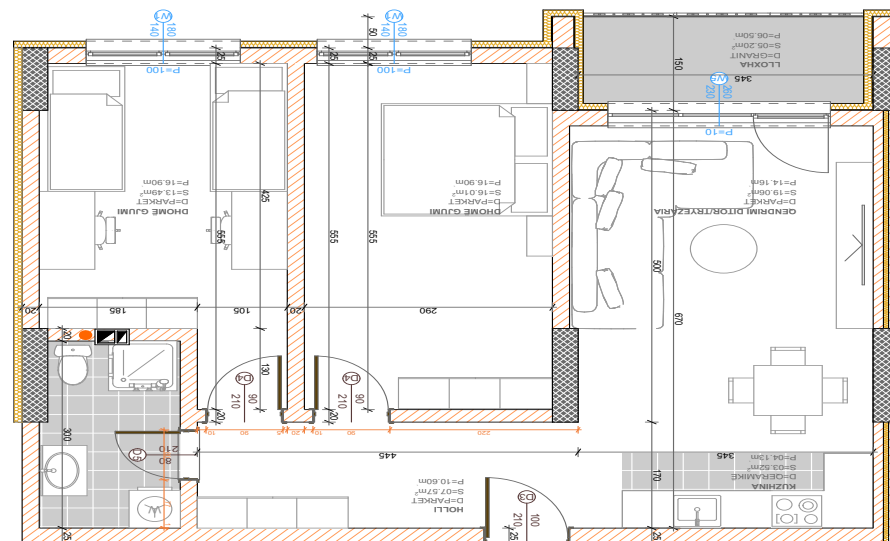

POSEDON

- Dhomë e ditës
- Tryezaria
- Kuzhina
- 2 Dhoma gjumi
- Banjo
- Koridor
- Ballkona