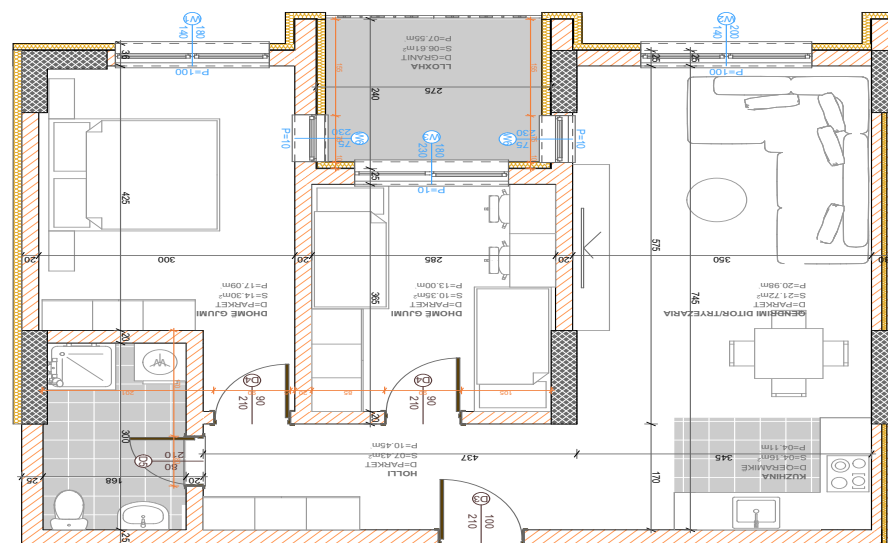

POSEDON

- Dhomë e ditës
- Tryezaria
- Kuzhina
- 3 Dhoma gjumi
- 2 Banjo
- Koridor
- 2 Ballkona
- depo

BANESA 285

BLLOKU "B"
HYRJA-1
KATI 2

SIPËRFAQJA
78.50 m²

POSEDON

- Dhomë e ditës
- Tryezaria
- Kuzhina
- 2 Dhoma gjumi
- I Banjo
- Koridor
- Ballkona

BANESA 286

**BLLOKU "B"
HYRJA-1
KATI 2**

**SIPËRFAQJA
132.80m²**

POSEDON

- Dhomë e ditës
- Tryezaria
- Kuzhina
- 3 Dhoma gjumi
- 2 Banjo
- Koridor
- 2 Ballkona
- depo

BANESA 287

BLLOKU "B"
HYRJA-1
KATI 2

SIPËRFAQJA 78.60 m²