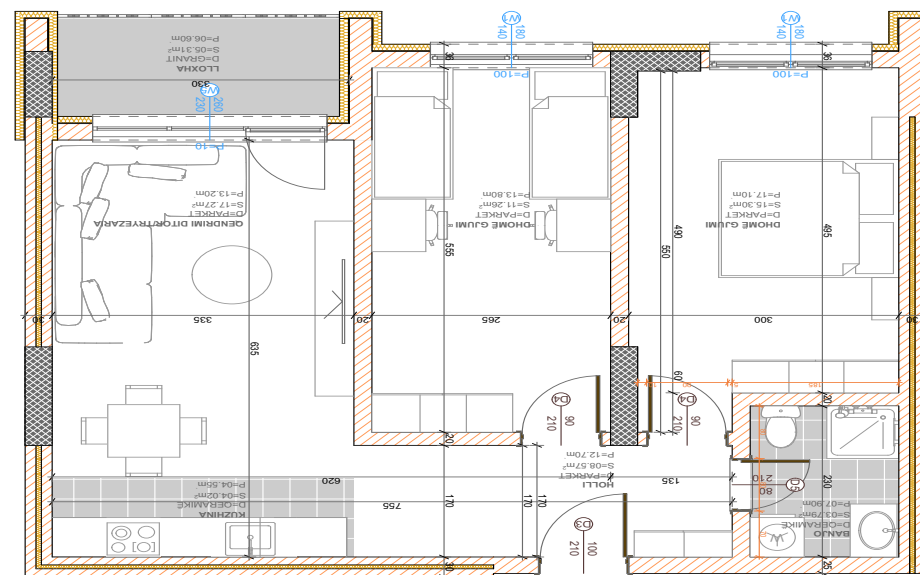

BANESA 293

BLLOKU "B"
HYRJA-1
KATI 2

SIPËRFAQJA 83.02 m²

POSEDON

- Dhomë e ditës
- Tryezaria
- Kuzhina
- 2 Dhoma gjumi
- Banjo
- Koridor
- Ballkona