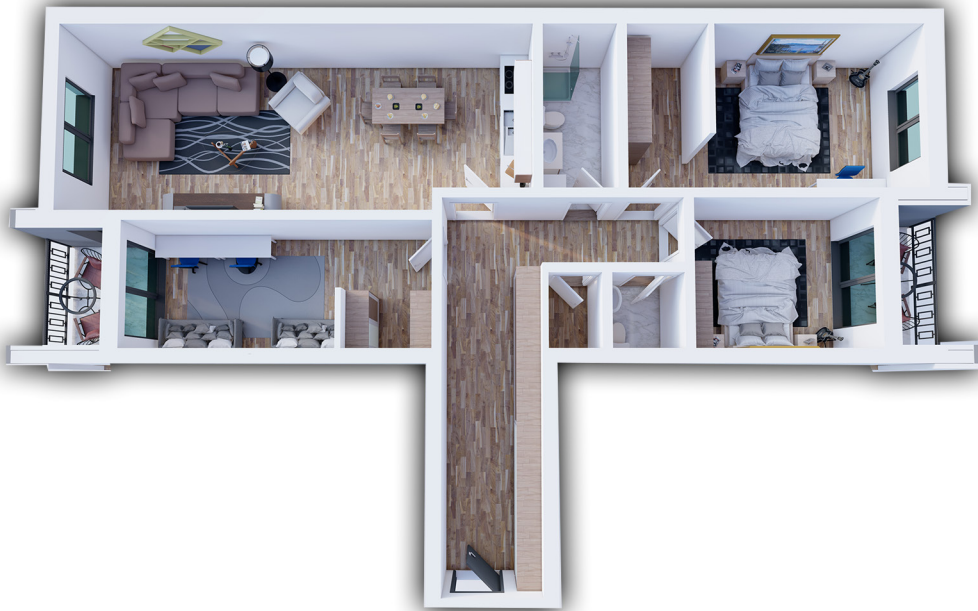

POSEDON

- Dhomë e ditës
- Tryezaria
- Kuzhina
- 2 Dhoma gjumi
- Banjo
- Koridor
- Ballkona

BANESA 357

BLLOKU "B"
HYRJA-1
KATI 8

SIPËRFAQJA
82.92 m²

POSEDON

- Dhomë e ditës
- Tryezaria
- Kuzhina
- 2 Dhoma gjumi
- Banjo
- Koridor
- Ballkona