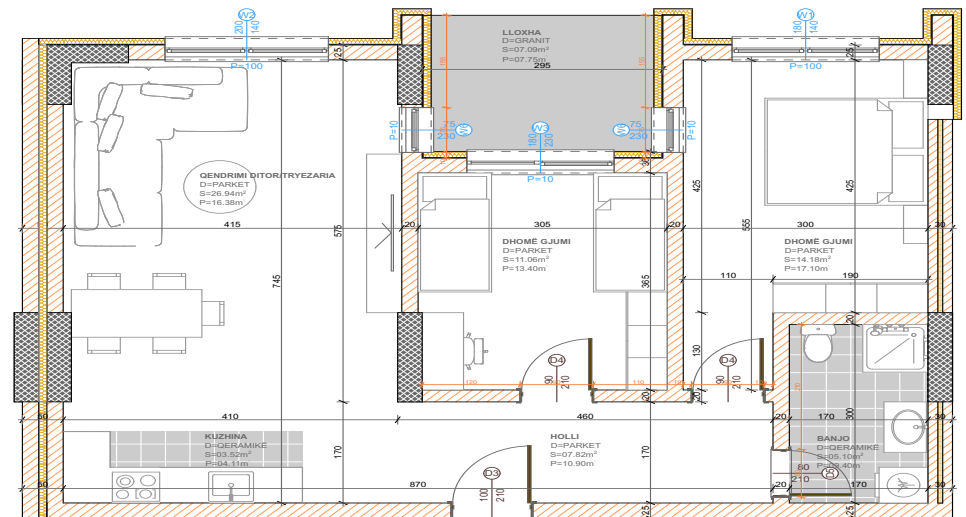

POSEDON

- Dhomë e ditës
- Tryezaria
- Kuzhina
- 2 Dhoma gjumi
- Banjo
- Koridor
- Ballkona