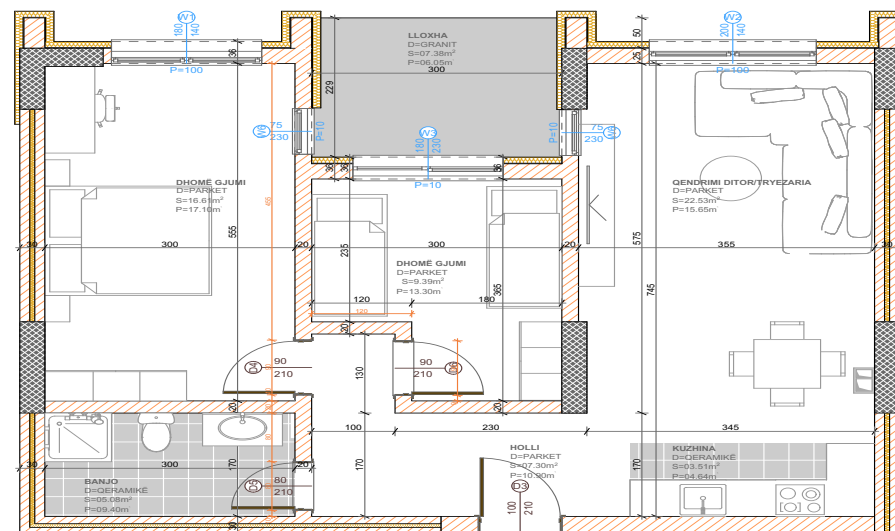

BANESA 289

**BLLOKU "B"
HYRJA-1
KATI 2**

**SIPËRFAQJA
88.88 m²**

POSEDON

- Dhomë e ditës
- Tryezaria
- Kuzhina
- 2 Dhoma gjumi
- Banjo
- Koridor
- Ballkona

BANESA 290

BLLOKU "B"
HYRJA-1
KATI 2

SIPËRFAQJA 82.25 m²

POSEDON

- Dhomë e ditës
- Tryezaria
- Kuzhina
- 2 Dhoma gjumi
- Banjo
- Koridor
- Ballkona

BANESA 29 I

BLLOKU "B"
HYRJA-1
KATI 2

SIPËRFAQJA 82.92 m²

POSEDON

- Dhomë e ditës
- Tryezaria
- Kuzhina
- 2 Dhoma gjumi
- Banjo
- Koridor
- Ballkona