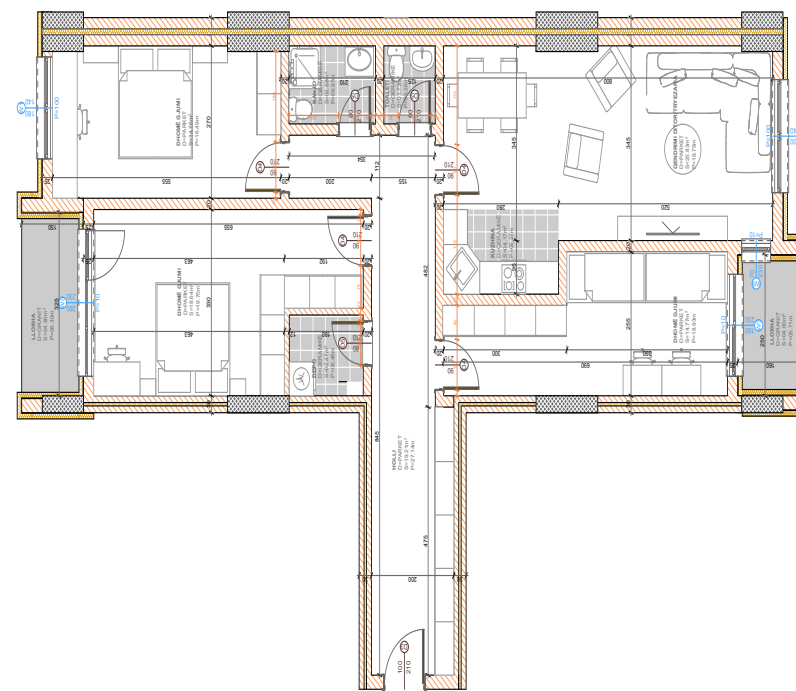

POSEDON

- Dhomë e ditës
- Tryezaria
- Kuzhina
- 3 Dhoma gjumi
- 2 Banjo
- Koridor
- 2 Ballkona
- depo

BANESA 285

BLLOKU "B"
HYRJA-1
KATI 2

SIPËRFAQJA
78.50 m²

POSEDON

- Dhomë e ditës
- Tryezaria
- Kuzhina
- 2 Dhoma gjumi
- I Banjo
- Koridor
- Ballkona

BANESA 286

**BLLOKU "B"
HYRJA-1
KATI 2**

**SIPËRFAQJA
132.80m²**

POSEDON

- Dhomë e ditës
- Tryezaria
- Kuzhina
- 3 Dhoma gjumi
- 2 Banjo
- Koridor
- 2 Ballkona
- depo

BANESA 287

BLLOKU "B"
HYRJA-1
KATI 2

SIPËRFAQJA 78.60 m²