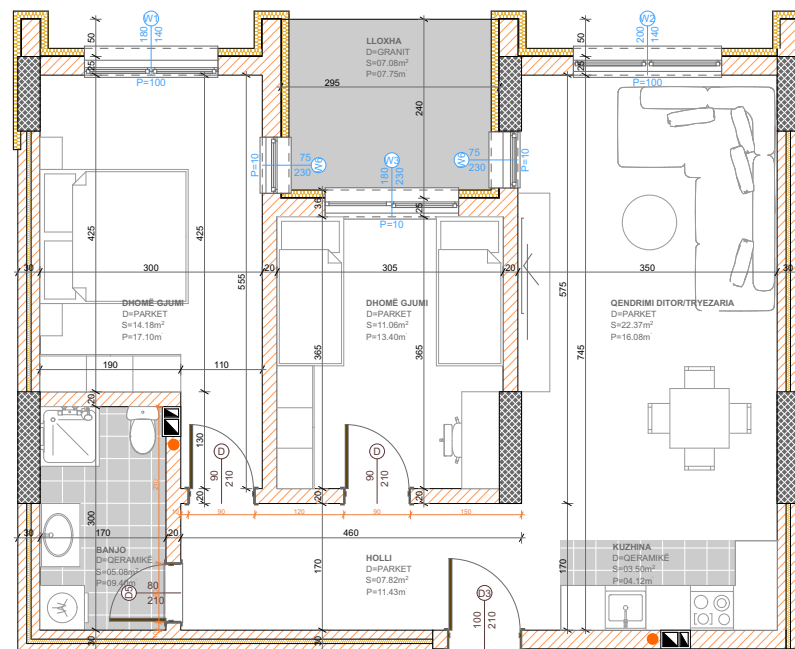

BANESA 366

BLLOKU "B"
HYRJA-2

KATI 1

SIPËRFAQJA
82.77 m²

POSEDON

- Dhomë e ditës
- Tryezaria
- Kuzhina
- 2 Dhoma gjumi
- Banjo
- Koridor
- Ballkona

BLLOKU "B"
HYRJA-2
KATI 1

BANESA 367