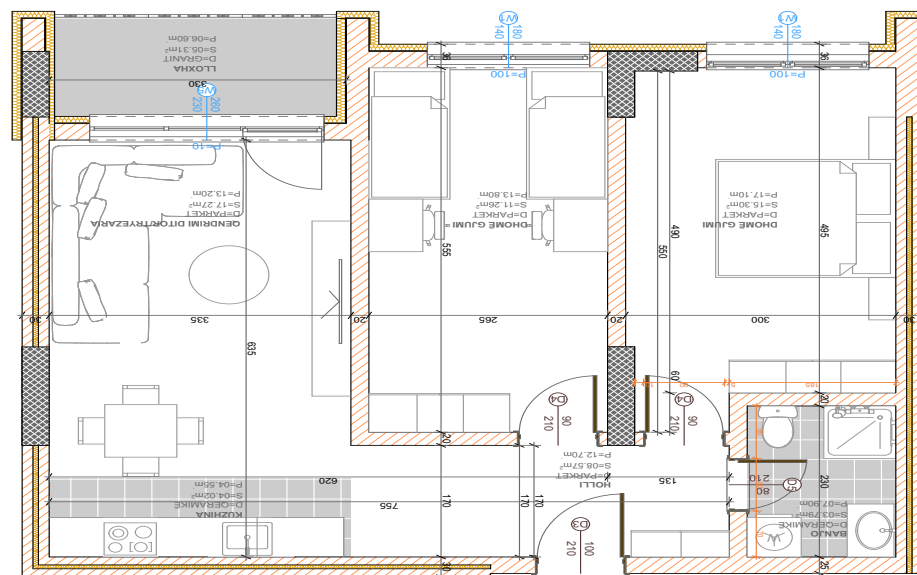

POSEDON

- Dhomë e ditës
- Tryezaria
- Kuzhina
- 2 Dhoma gjumi
- Banjo
- Koridor
- Ballkona