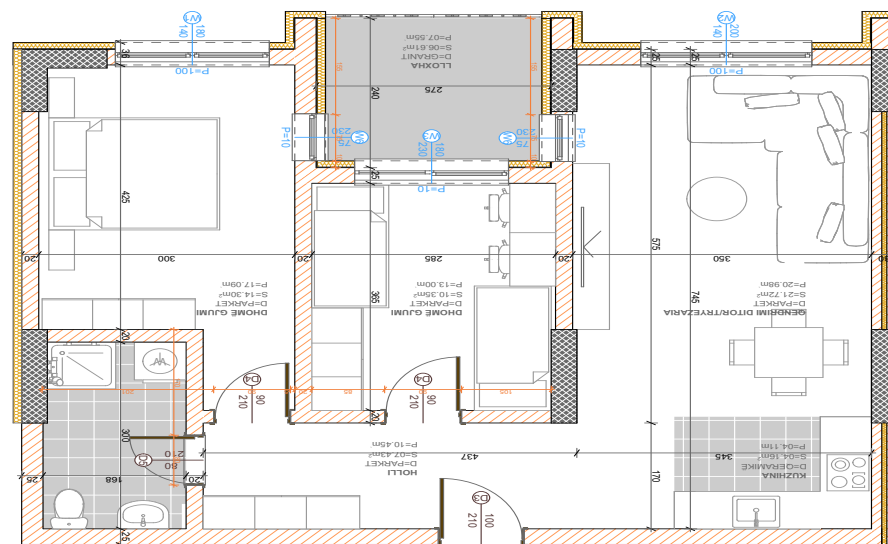

**SIPËRFAQJA
114.78 m²**

POSEDON

- Dhomë e ditës
- Tryezaria
- Kuzhina
- 3 Dhoma gjumi
- 2 Banjo
- Koridor
- 2 Ballkone
- depo

BANESA 318

BLLOKU "B"
HYRJA-1
KATI 5

SIPËRFAQJA
78.50 m²

POSEDON

- Dhomë e ditës
- Tryezaria
- Kuzhina
- 2 Dhoma gjumi
- I Banjo
- Koridor
- Ballkona