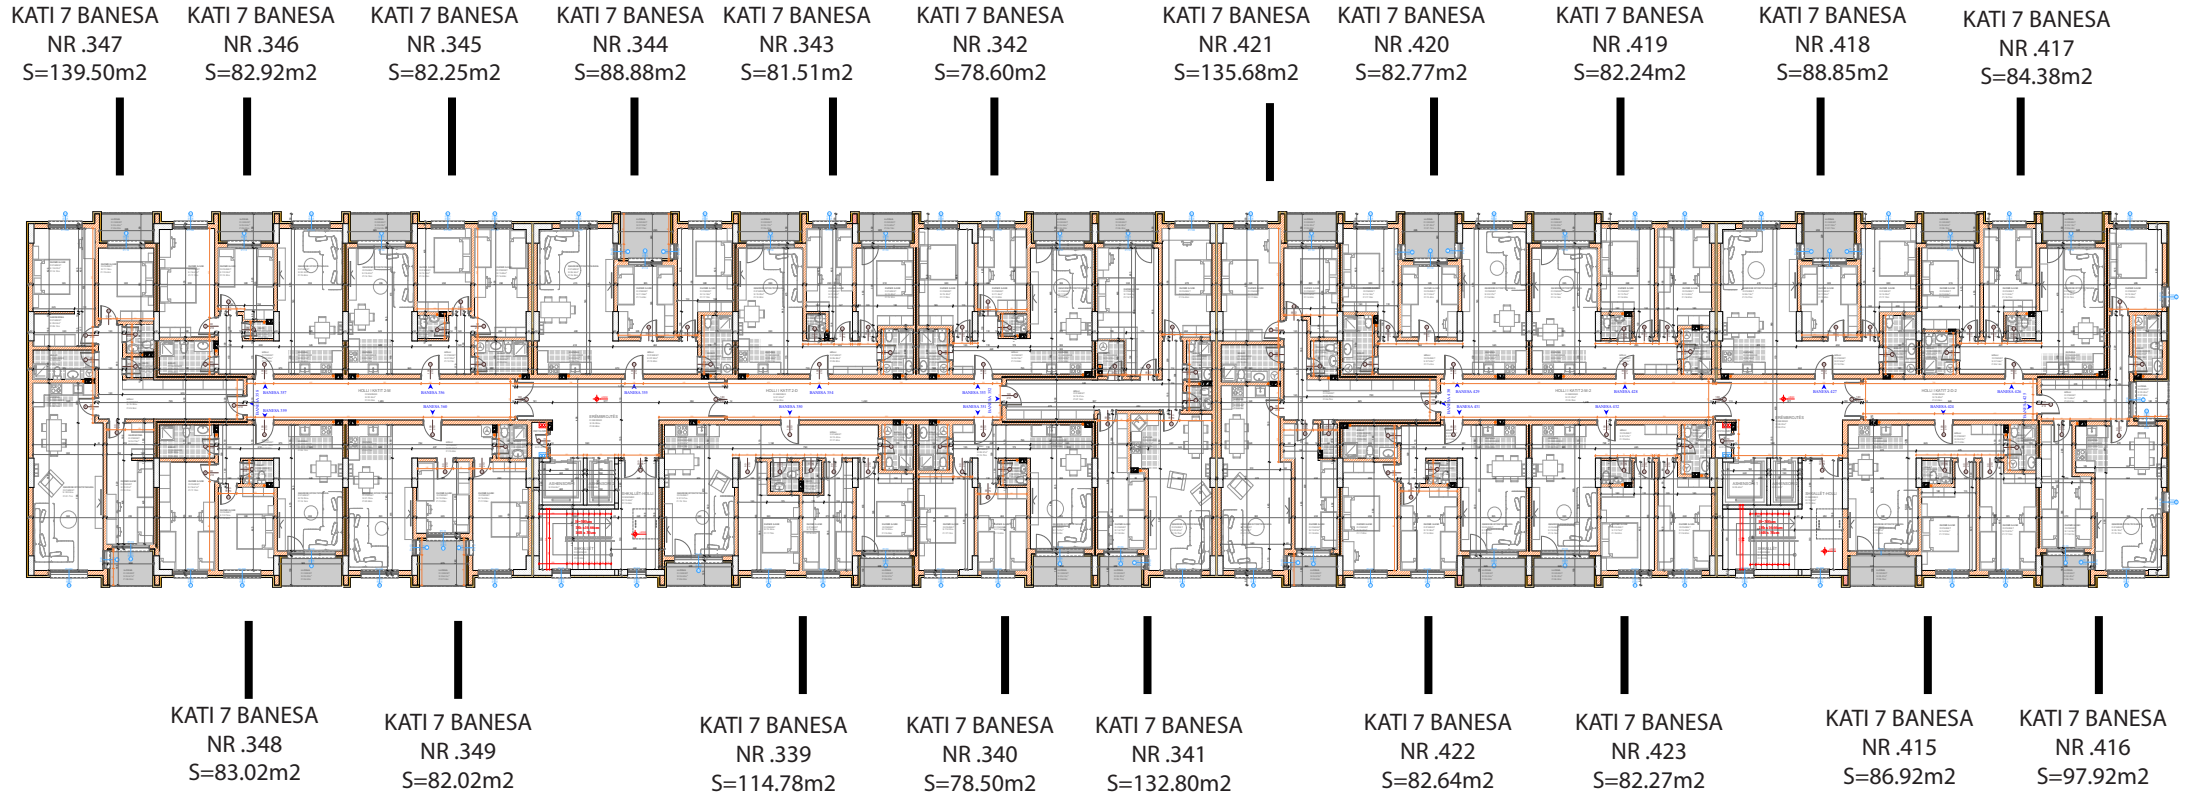

BLLOKU "B" HYRJA 1 - KATI 7

BLLOKU "B" HYRJA 2 - KATI 7