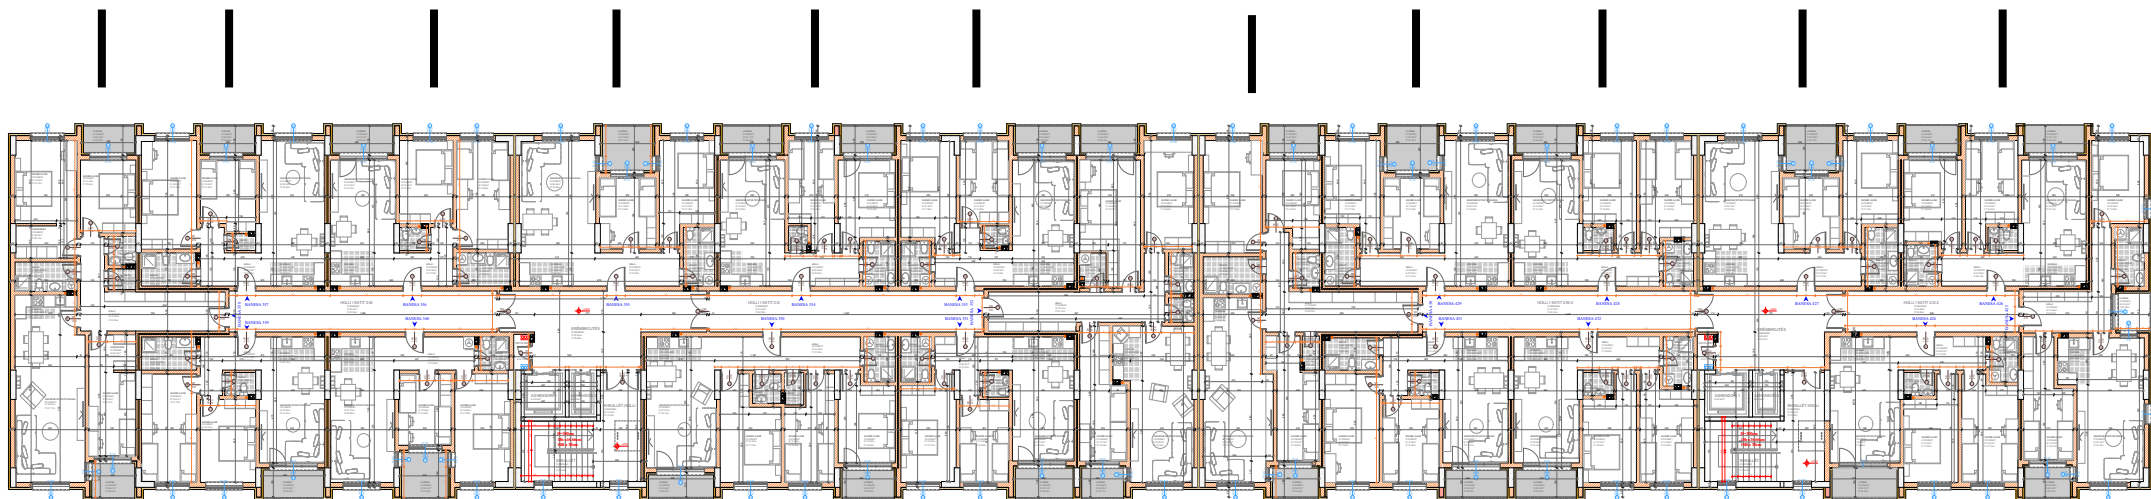

BLLOKU "B" HYRJA 1 - KATI 3

BLLOKU "B" HYRJA 2 - KATI 3

KATI 3 BANESA NR .303 S=139.50m2	KATI 3 BANESA NR .302 S=82.92m2	KATI 3 BANESA NR .301 S=82.25m2	KATI 3 BANESA NR .300 S=88.88m2	KATI 3 BANESA NR .299 S=81.51m2	KATI 3 BANESA NR .298 S=78.60m2	KATI 3 BANESA NR .385 S=135.68m2	KATI 3 BANESA NR .384 S=82.77m2	KATI 3 BANESA NR .383 S=82.24m2	KATI 3 BANESA NR .382 S=88.85m2	KATI 3 BANESA NR .381 S=84.38m2

KATI 3 BANESA NR .304 S=83.02m2	KATI 3 BANESA NR .305 S=82.02m2	KATI 3 BANESA NR .295 S=114.78m2	KATI 3 BANESA NR .296 S=78.50m2	KATI 3 BANESA NR .297 S=132.80m2	KATI 3 BANESA NR .386 S=82.64m2	KATI 3 BANESA NR .387 S=82.27m2	KATI 3 BANESA NR .379 S=86.92m2	KATI 3 BANESA NR .380 S=97.92m2