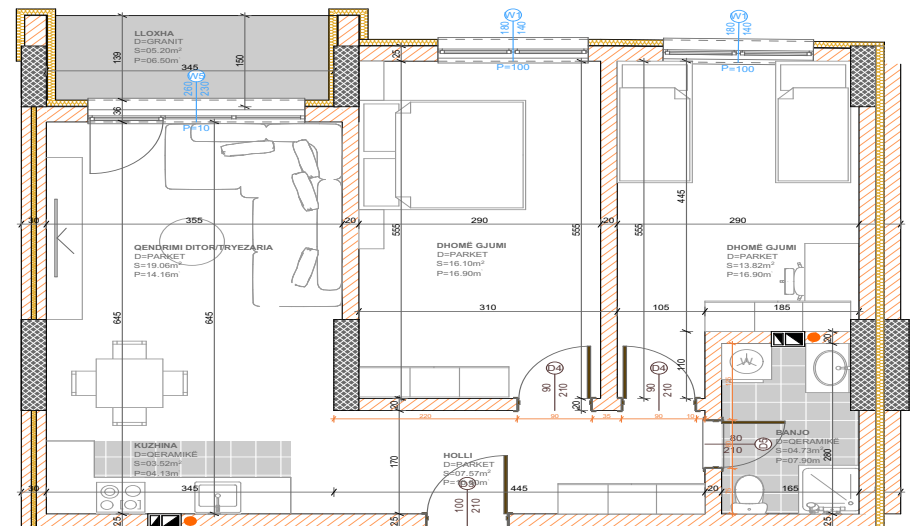

POSEDON

- Dhomë e ditës
- Tryezaria
- Kuzhina
- 2 Dhoma gjumi
- Banjo
- Koridor
- Ballkona