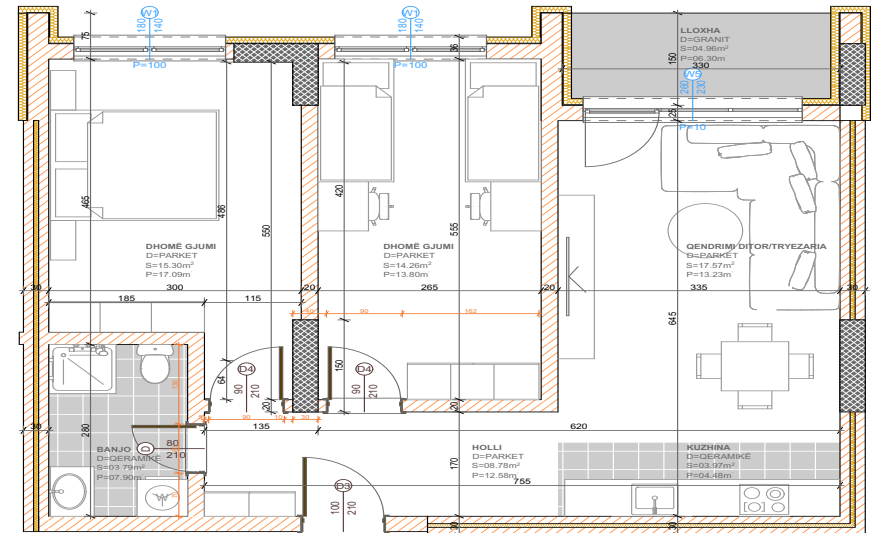

BANESA 298

BLLOKU "B"
HYRJA-1

KATI 3

SIPËRFAQJA
78.60 m²

POSEDON

- Dhomë e ditës
- Tryezaria
- Kuzhina
- 2 Dhoma gjumi
- Banjo
- Koridor
- Ballkona

BANESA 299

**BLLOKU "B"
HYRJA-1
KATI 3**