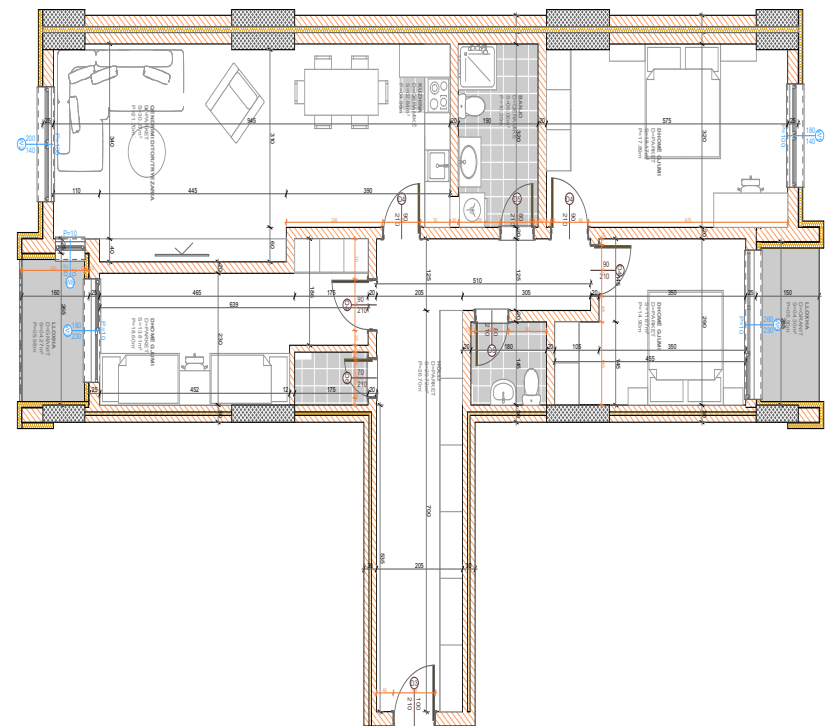

BLLOKU "B"
HYRJA-2
KATI 1

BANESA 367

**SIPËRFAQJA
135.68 m²**

POSEDON

- Dhomë e ditës
- Tryezaria
- Kuzhina
- 3 Dhoma gjumi
- 2 Banjo
- Koridor
- 2 Ballkona
- depo