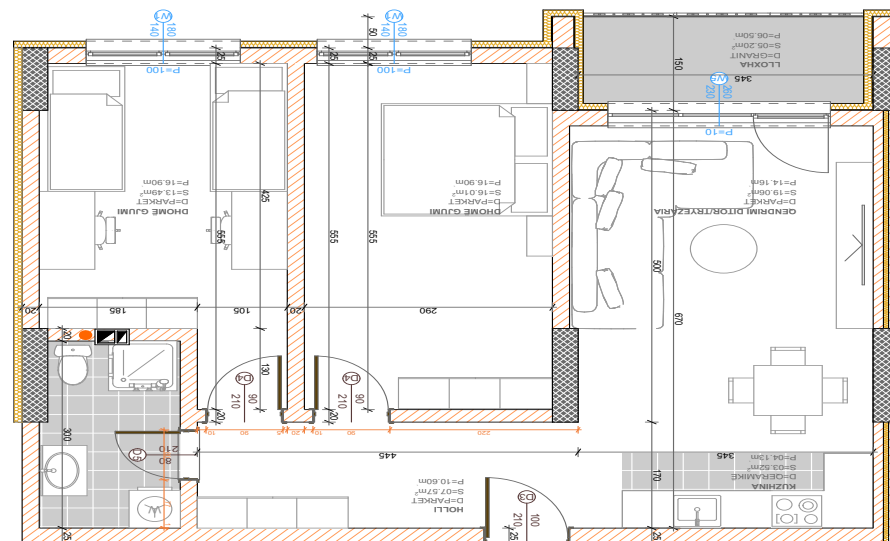

SIPËRFAQJA
82.64 m²

POSEDON

- Dhomë e ditës
- Tryezaria
- Kuzhina
- 2 Dhoma gjumi
- Banjo
- Koridor
- Ballkona

BANESA 387

BLLOKU "B"
HYRJA-2
KATI 3

SIPËRFAQJA
82.27 m²

POSEDON

- Dhomë e ditës
- Tryezaria
- Kuzhina
- 2 Dhoma gjumi
- Banjo
- Koridor
- Ballkona