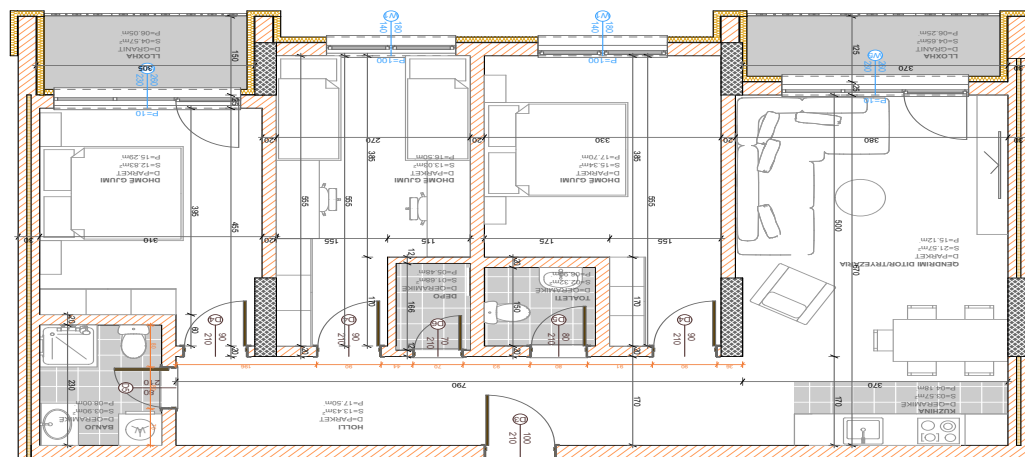

**SIPËRFAQJA
114.78 m²**

POSEDON

- Dhomë e ditës
- Tryezaria
- Kuzhina
- 3 Dhoma gjumi
- 2 Banjo
- Koridor
- 2 Ballkone
- depo

BANESA 318

BLLOKU "B"
HYRJA-1
KATI 5

SIPËRFAQJA
78.50 m²

POSEDON

- Dhomë e ditës
- Tryezaria
- Kuzhina
- 2 Dhoma gjumi
- I Banjo
- Koridor
- Ballkona