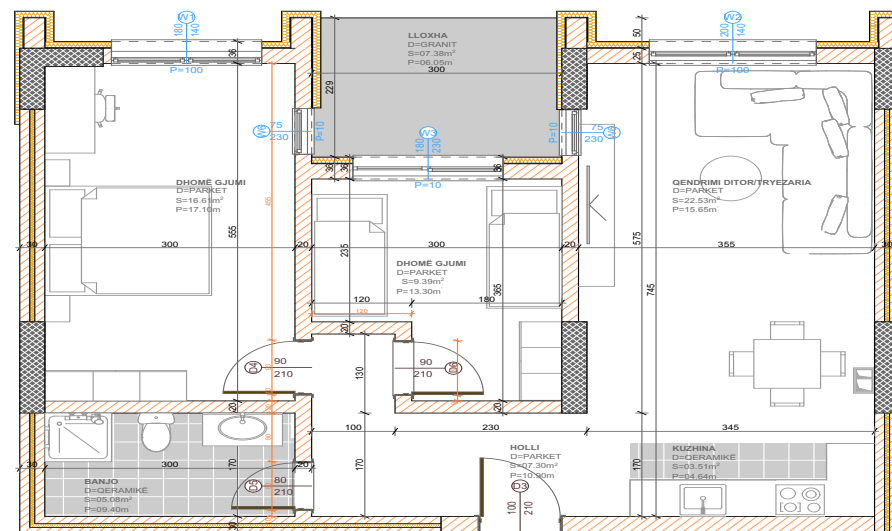

POSEDON

- Dhomë e ditës
- Tryezaria
- Kuzhina
- 2 Dhoma gjumi
- Banjo
- Koridor
- Ballkona

BANESA 324

**BLLOKU "B"
HYRJA-1
KATI 5**

**SIPËRFAQJA
82.92 m²**

POSEDON

- Dhomë e ditës
- Tryezaria
- Kuzhina
- 2 Dhoma gjumi
- Banjo
- Koridor
- Ballkona