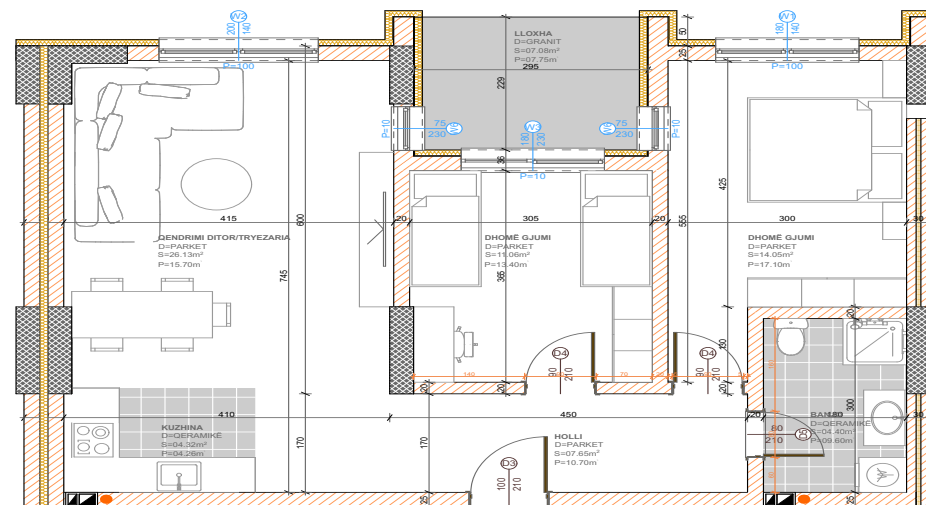

POSEDON

- Dhomë e ditës
- Tryezaria
- Kuzhina
- 2 Dhoma gjumi
- Banjo
- Koridor
- Ballkona