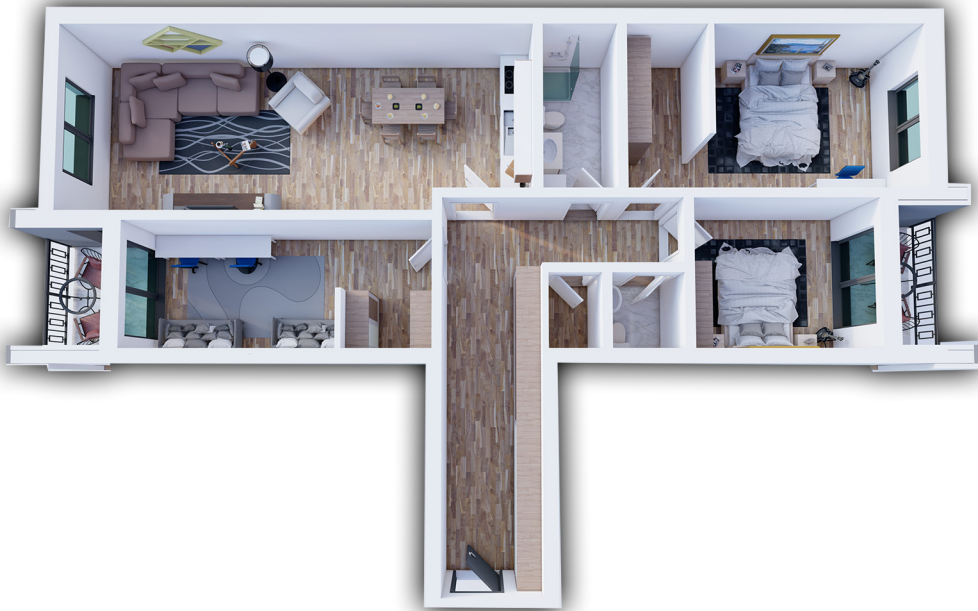

BANESA 28 I

**BLLOKU "B"
HYRJA-1
KATI 1**

**SIPËRFAQJA
139.50 m²**

POSEDON

- Dhomë e ditës
- Tryezaria
- Kuzhina
- 3 Dhoma gjumi
- 2 Banjo
- Koridor
- 2 Ballkona
- depo