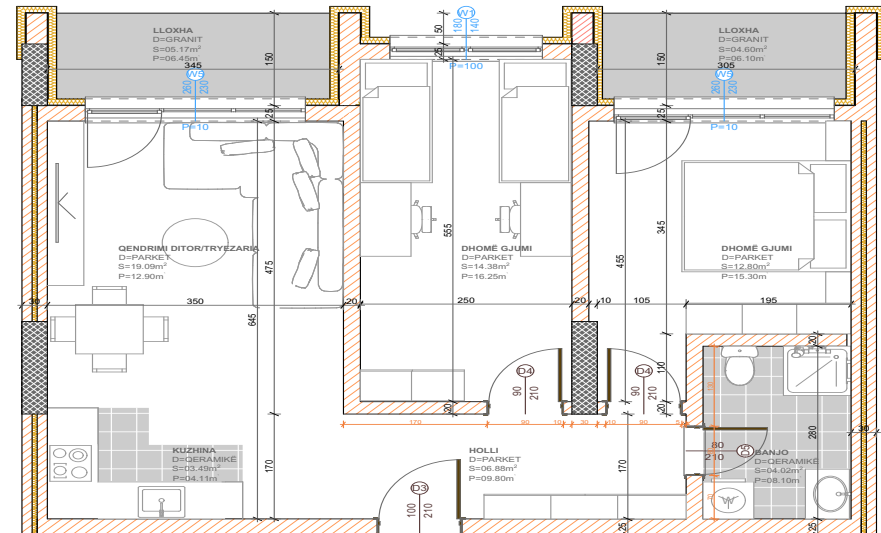

**SIPËRFAQJA
78.60 m²**

POSEDON

- Dhomë e ditës
- Tryezaria
- Kuzhina
- 2 Dhoma gjumi
- Banjo
- Koridor
- Ballkona

BANESA 343

**BLLOKU "B"
HYRJA-1
KATI 7**

**SIPËRFAQJA
81.51 m²**

POSEDON

- Dhomë e ditës
- Tryezaria
- Kuzhina
- 2 Dhoma gjumi
- Banjo
- Koridor
- 2 Ballkona