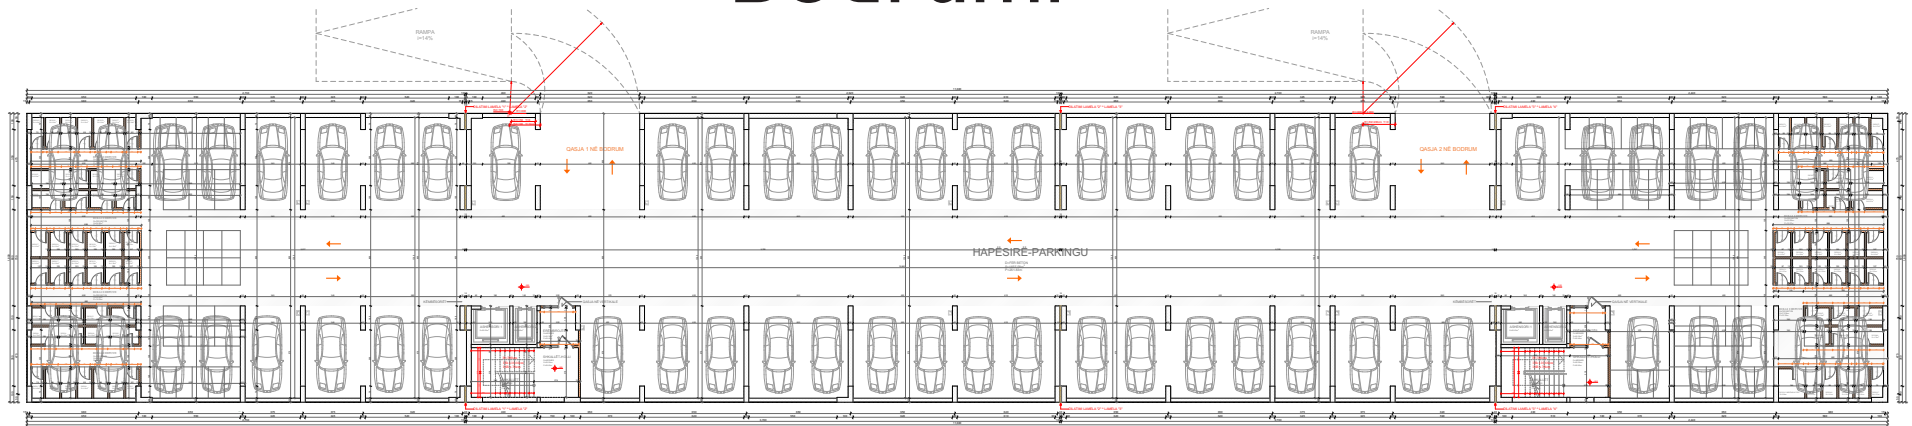

OBJEKTI POSEDON

160
BANESA

12
LOKALE

80
GARAZHDA

8
KATE

4
ASHENSOR

SISTEM
SIGURIE

Bodrumi