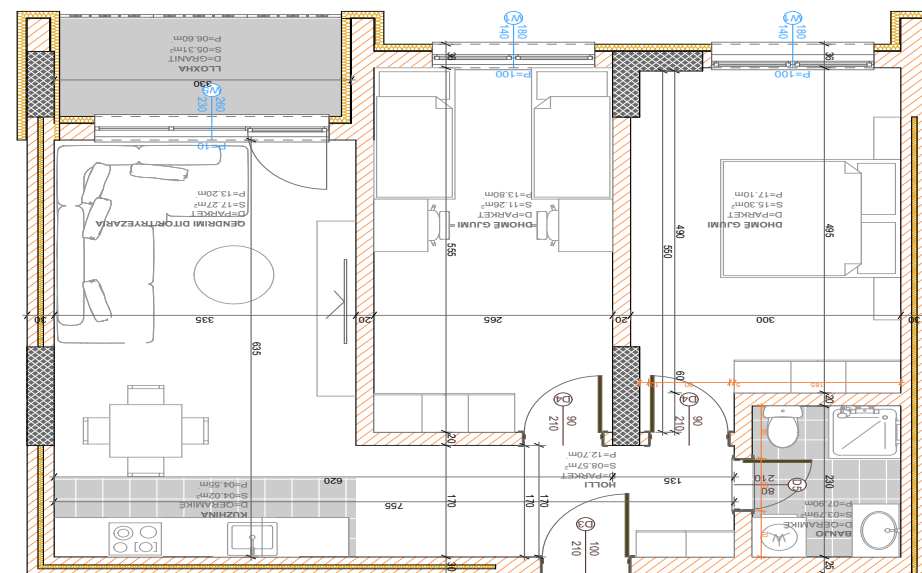

HYRJA 1*

HYRJA 2*

BANESA 282

BLLOKU "B"
HYRJA-1
KATI 1

SIPËRFAQJA
83.02 m²

POSEDON

- Dhomë e ditës
- Tryezaria
- Kuzhina
- 2 Dhoma gjumi
- Banjo
- Koridor
- Ballkona

BANESA 283

BLLOKU "B"
HYRJA-1
KATI 1

SIPËRFAQJA
82.02 m²

POSEDON

- Dhomë e ditës
- Tryezaria
- Kuzhina
- 2 Dhoma gjumi
- Banjo
- Koridor
- Ballkona

HYRJA "2"

BANESA 284

**BLLOKU "B"
HYRJA-1
KATI 2**

**SIPËRFAQJA
114.78 m²**