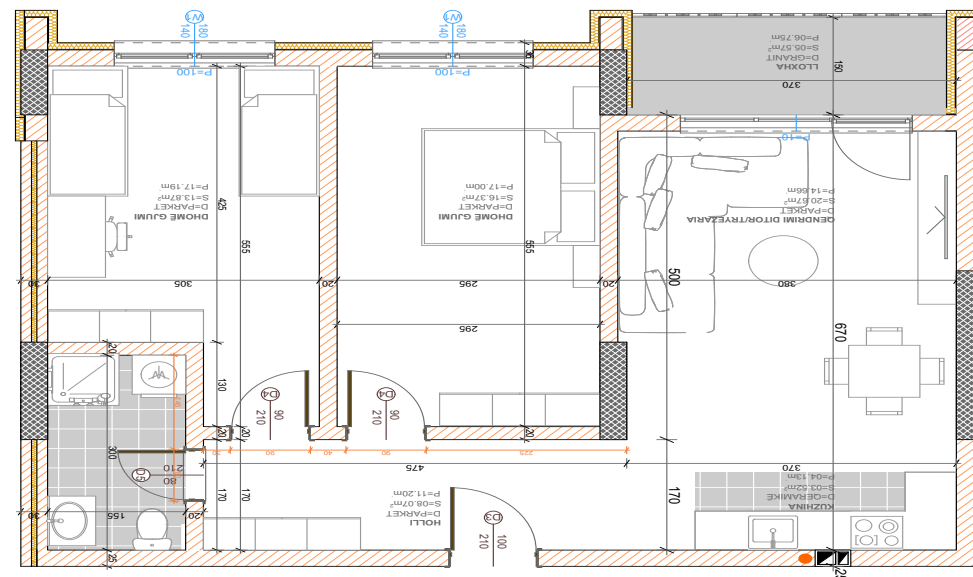

POSEDON

- Dhomë e ditës
- Tryezaria
- Kuzhina
- 2 Dhoma gjumi
- I Banjo
- Koridor
- Ballkona