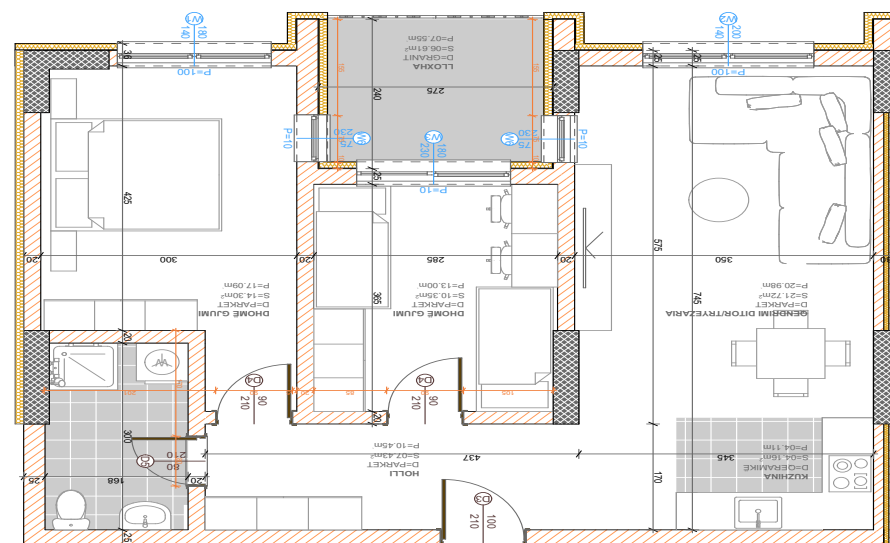

BANESA 273

**BLLOKU "B"
HYRJA-1
KATI 1**

**SIPËRFAQJA
114.78 m²**

POSEDON

- Dhomë e ditës
- Tryezaria
- Kuzhina
- 3 Dhoma gjumi
- 2 Banjo
- Koridor
- 2 Ballkone
- depo

BANESA 274

**BLLOKU "B"
HYRJA-1
KATI 1**

**SIPËRFAQJA
78.5 m²**

POSEDON

- Dhomë e ditës
- Tryezaria
- Kuzhina
- 2 Dhoma gjumi
- I Banjo
- Koridor
- Ballkona

BANESA 275

**BLLOKU "B"
HYRJA-1
KATI 1**

**SIPËRFAQJA
132.8 m²**

POSEDON

- Dhomë e ditës
- Tryezaria
- Kuzhina
- 3 Dhoma gjumi
- 2 Banjo
- Koridor
- 2 Ballkona
- depo