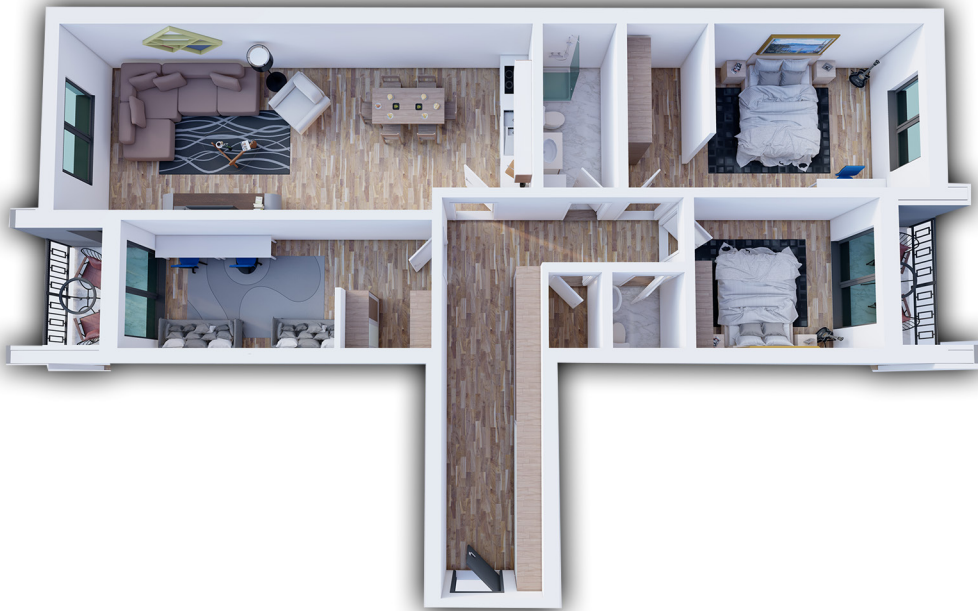

POSEDON

- Dhomë e ditës
- Tryezaria
- Kuzhina
- 2 Dhoma gjumi
- Banjo
- Koridor
- Ballkona

BANESA 324

**BLLOKU "B"
HYRJA-1
KATI 5**

**SIPËRFAQJA
82.92 m²**

POSEDON

- Dhomë e ditës
- Tryezaria
- Kuzhina
- 2 Dhoma gjumi
- Banjo
- Koridor
- Ballkona