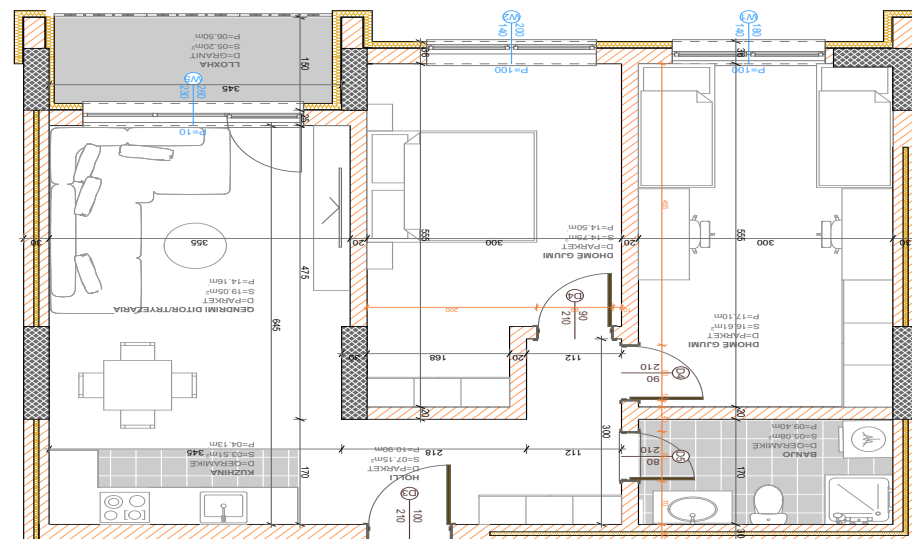

**SIPËRFAQJA
135.68 m²**

POSEDON

- Dhomë e ditës
- Tryezaria
- Kuzhina
- 3 Dhoma gjumi
- 2 Banjo
- Koridor
- 2 Ballkona
- depo

BANESA 43 I

**BLLOKU "B"
HYRJA-2
KATI 8**

**SIPËRFAQJA
82.64 m²**

POSEDON

- Dhomë e ditës
- Tryezaria
- Kuzhina
- 2 Dhoma gjumi
- Banjo
- Koridor
- Ballkona