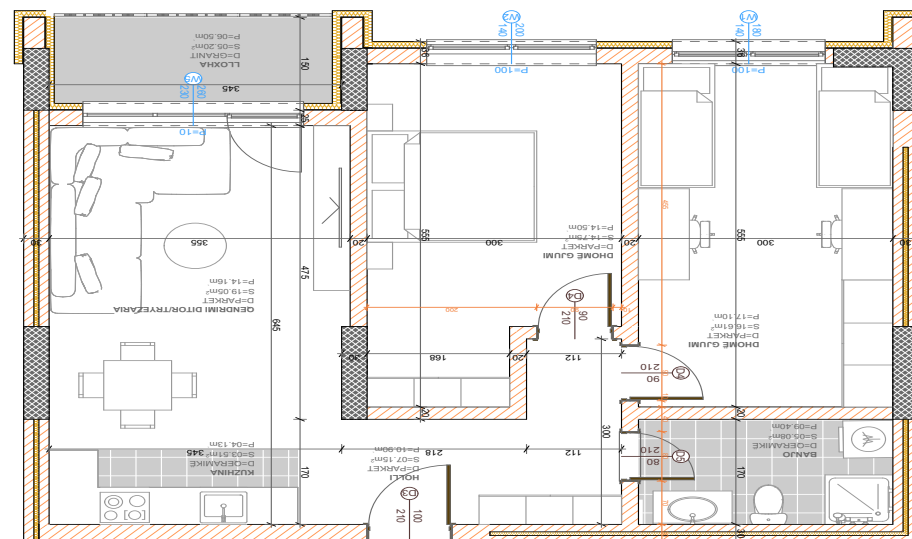

- Dhomë e ditës
- Tryezaria
- Kuzhina
- 3 Dhoma gjumi
- 2 Banjo
- Koridor
- 2 Ballkona
- depo

BANESA 404

BLLOKU "B"
HYRJA-2
KATI 5

SIPËRFAQJA
82.64 m²

POSEDON

- Dhomë e ditës
- Tryezaria
- Kuzhina
- 2 Dhoma gjumi
- Banjo
- Koridor
- Ballkona