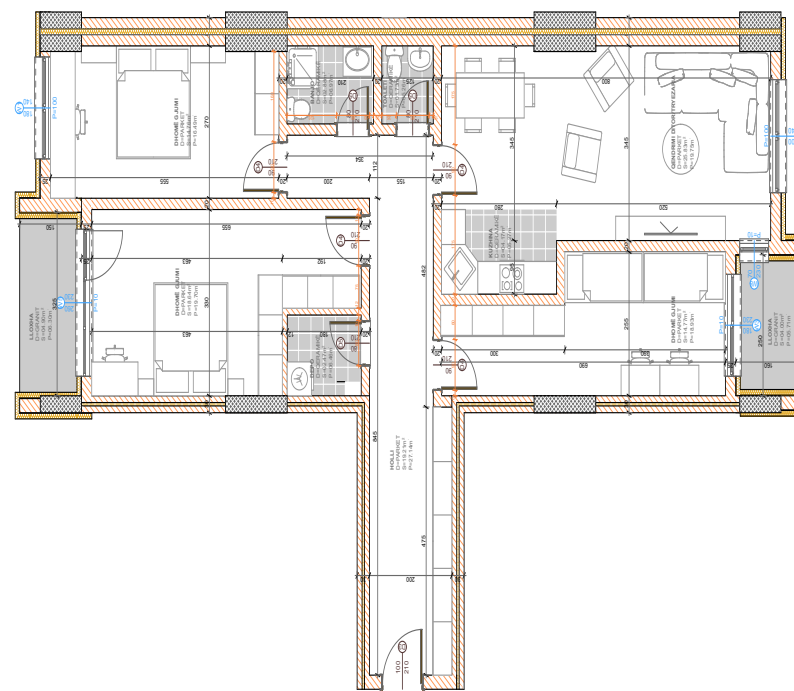

BANESA 34 I

**BLLOKU "B"
HYRJA-1
KATI 7**

**SIPËRFAQJA
132.80 m²**

POSEDON

- Dhomë e ditës
- Tryezaria
- Kuzhina
- 3 Dhoma gjumi
- 2 Banjo
- Koridor
- 2 Ballkona
- depo