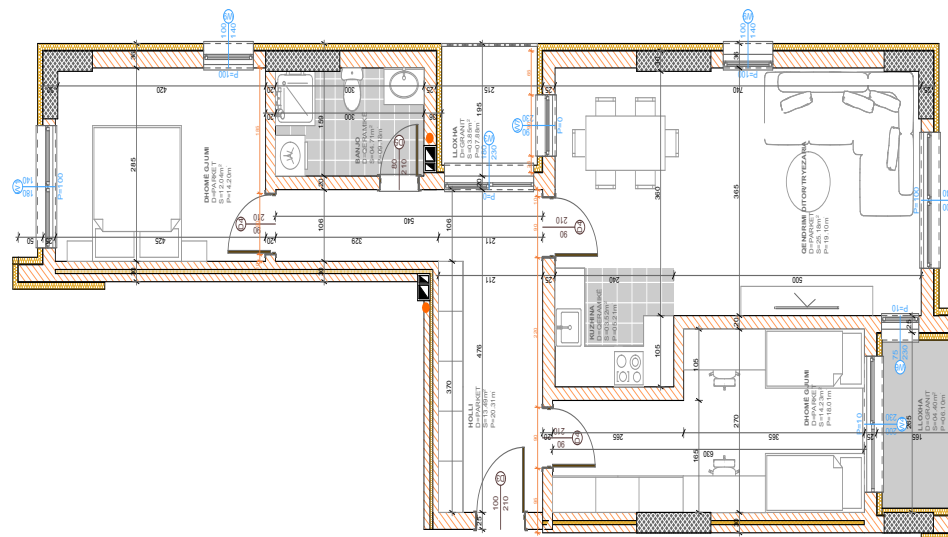

BANESA 362

BLLOKU "B"
HYRJA-2

KATI 1

SIPËRFAQJA 97.92 m²

POSEDON

- Dhomë e ditës
- Tryezaria
- Kuzhina
- 2 Dhoma gjumi
- Banjo
- Koridor
- 2 Ballkona

BANESA 363

**BLLOKU "B"
HYRJA-2
KATI 1**