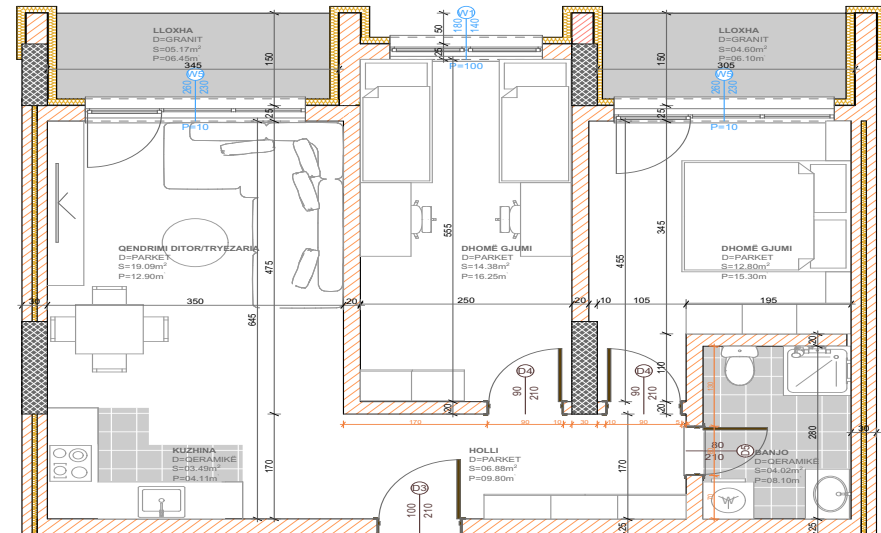

POSEDON

- Dhomë e ditës
- Tryezaria
- Kuzhina
- 2 Dhoma gjumi
- Banjo
- Koridor
- Ballkona

BANESA 354

BLLOKU "B"
HYRJA-1
KATI 8

SIPËRFAQJA
81.51 m²

POSEDON

- Dhomë e ditës
- Tryezaria
- Kuzhina
- 2 Dhoma gjumi
- Banjo
- Koridor
- 2 Ballkona