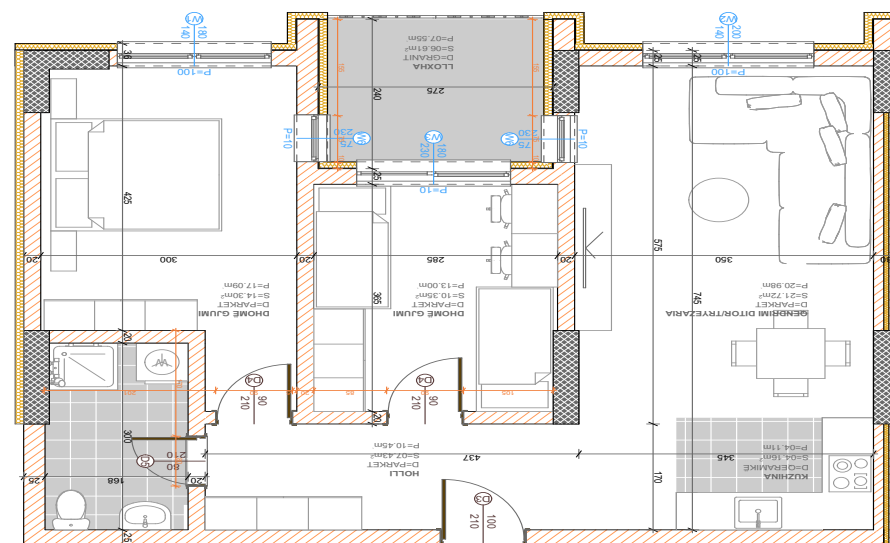

POSEDON

- Dhomë e ditës
- Tryezaria
- Kuzhina
- 3 Dhoma gjumi
- 2 Banjo
- Koridor
- 2 Ballkona
- depo

BANESA 340

**BLLOKU "B"
HYRJA-1
KATI 7**

**SIPËRFAQJA
78.50 m²**

POSEDON

- Dhomë e ditës
- Tryezaria
- Kuzhina
- 2 Dhoma gjumi
- I Banjo
- Koridor
- Ballkona