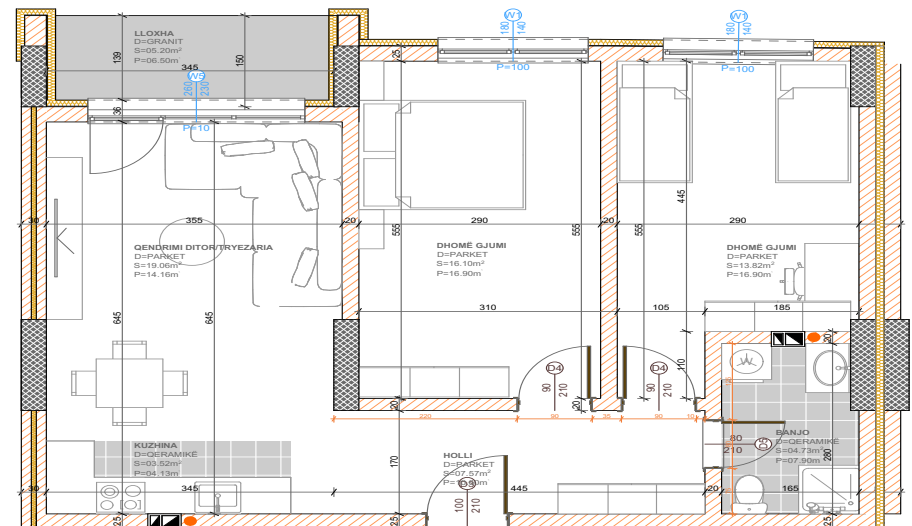

POSEDON

- Dhomë e ditës
- Tryezaria
- Kuzhina
- 2 Dhoma gjumi
- Banjo
- Koridor
- Ballkona

BANESA 428

BLLOKU "B"
HYRJA-2
KATI 8

SIPËRFAQJA
82.24 m²

POSEDON

- Dhomë e ditës
- Tryezaria
- Kuzhina
- 2 Dhoma gjumi
- Banjo
- Koridor
- Ballkona