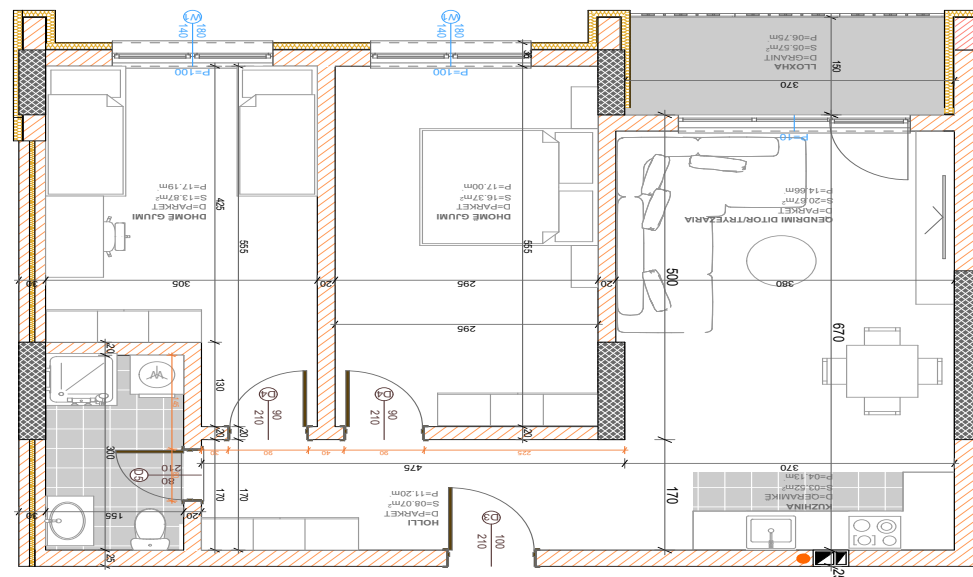

POSEDON

- Dhomë e ditës
- Tryezaria
- Kuzhina
- 2 Dhoma gjumi
- I Banjo
- Koridor
- Ballkona