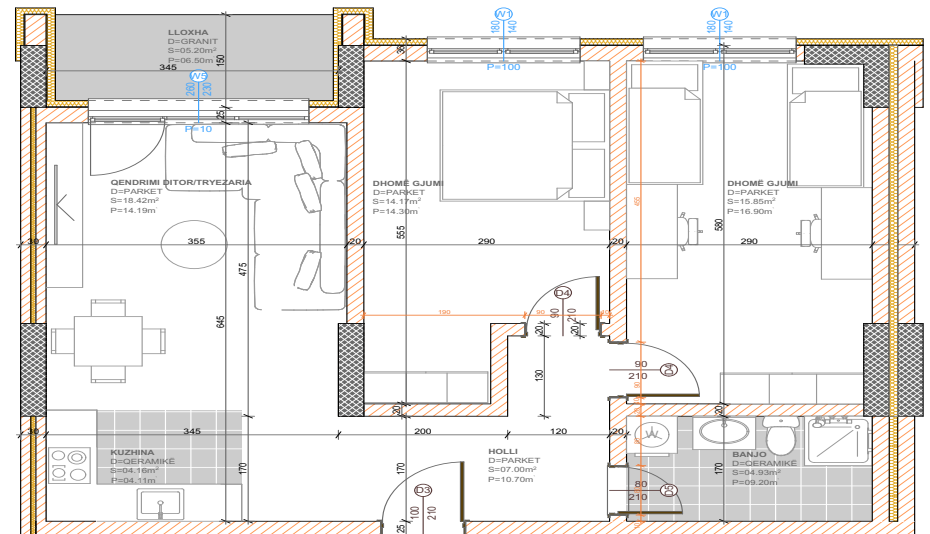

BANESA 345

**BLLOKU "B"
HYRJA-1
KATI 7**

**SIPËRFAQJA
82.25 m²**

POSEDON

- Dhomë e ditës
- Tryezaria
- Kuzhina
- 2 Dhoma gjumi
- Banjo
- Koridor
- Ballkona