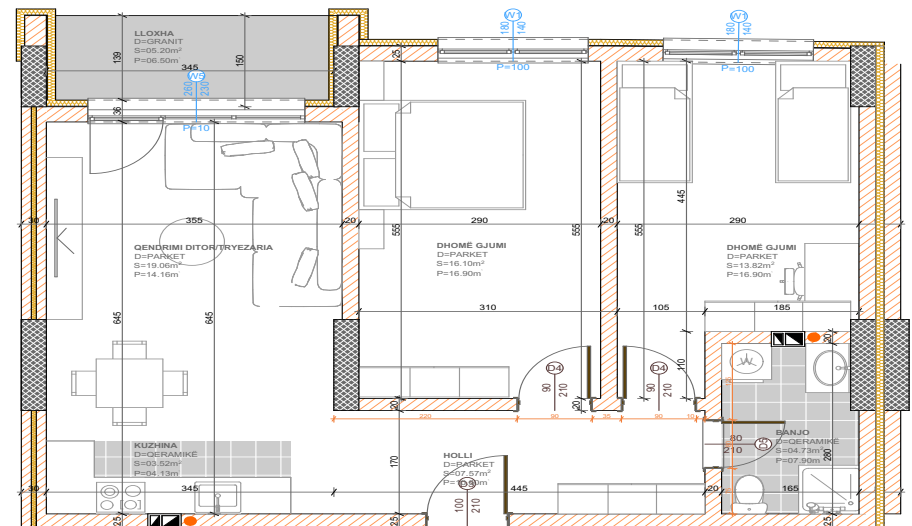

BANESA 392

**BLLOKU "B"
HYRJA-2**

KATI 4

**SIPËRFAQJA
82.24 m²**

POSEDON

- Dhomë e ditës
- Tryezaria
- Kuzhina
- 2 Dhoma gjumi
- Banjo
- Koridor
- Ballkona

BANESA 393

BLLOKU "B"
HYRJA-2
KATI 1