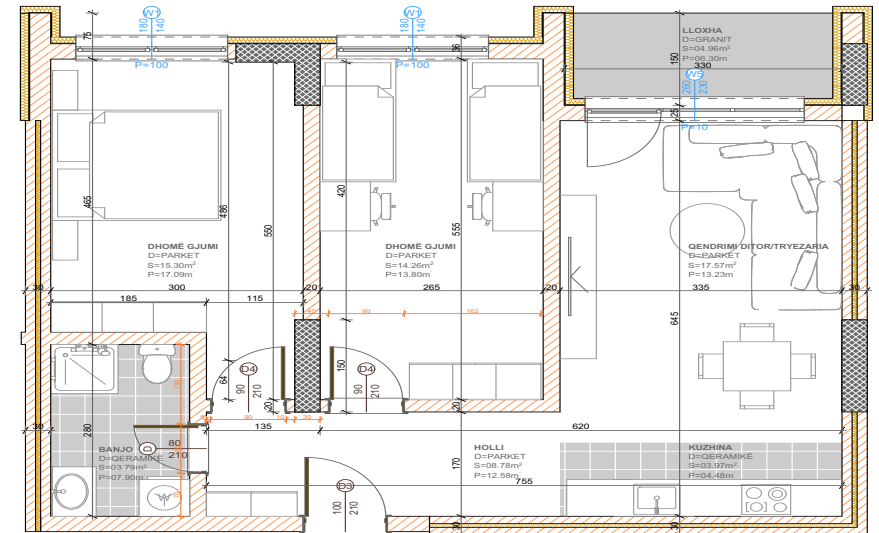

POSEDON

- Dhomë e ditës
- Tryezaria
- Kuzhina
- 3 Dhoma gjumi
- 2 Banjo
- Koridor
- 2 Ballkona
- depo

BANESA 309

**BLLOKU "B"
HYRJA-1
KATI 4**

**SIPËRFAQJA
78.60 m²**

POSEDON

- Dhomë e ditës
- Tryezaria
- Kuzhina
- 2 Dhoma gjumi
- Banjo
- Koridor
- Ballkona