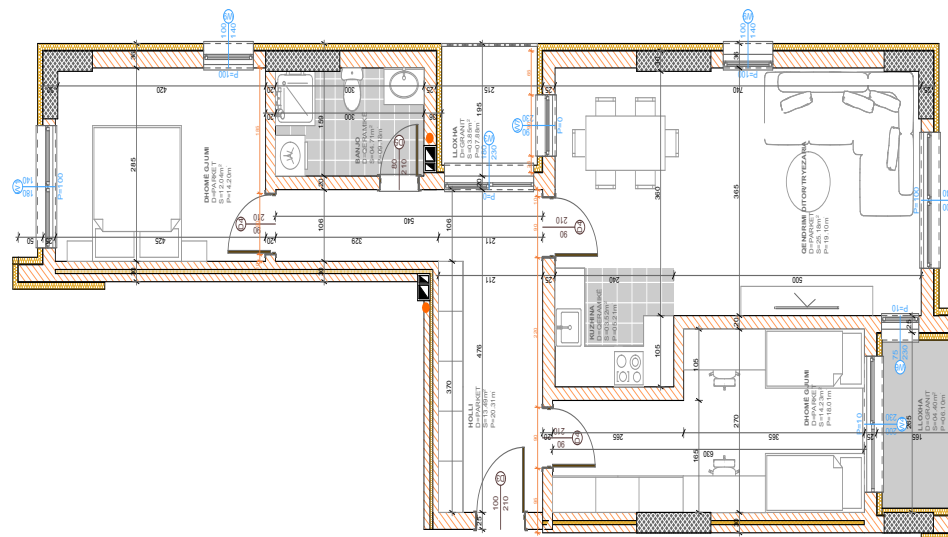

BANESA 398

**BLLOKU "B"
HYRJA-2**

KATI 5

**SIPËRFAQJA
97.92 m²**

POSEDON

- Dhomë e ditës
- Tryezaria
- Kuzhina
- 2 Dhoma gjumi
- Banjo
- Koridor
- 2 Ballkona