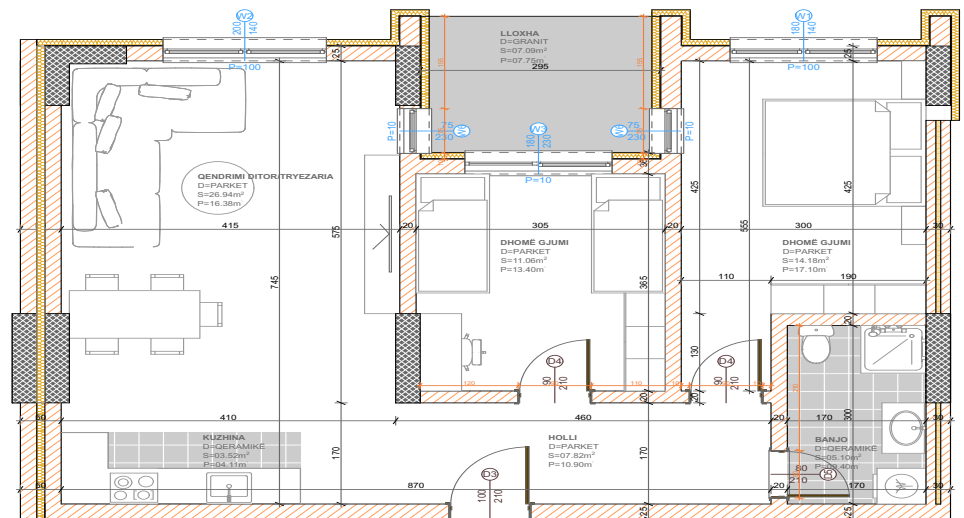

**SIPËRFAQJA
81.51 m²**

POSEDON

- Dhomë e ditës
- Tryezaria
- Kuzhina
- 2 Dhoma gjumi
- Banjo
- Koridor
- 2 Ballkona

BANESA 300

**BLLOKU "B"
HYRJA-1
KATI 3**

**SIPËRFAQJA
88.88 m²**

POSEDON

- Dhomë e ditës
- Tryezaria
- Kuzhina
- 2 Dhoma gjumi
- Banjo
- Koridor
- Ballkona