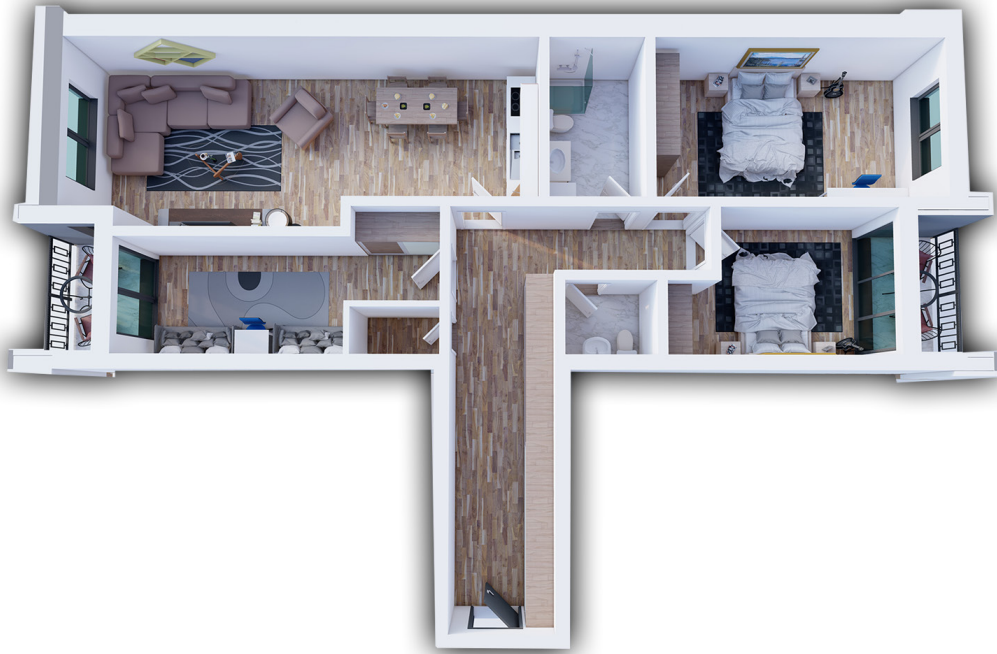

BANESA 376

**BLLOKU "B"
HYRJA-2
KATI 2**

**SIPËRFAQJA
135.68 m²**

POSEDON

- Dhomë e ditës
- Tryezaria
- Kuzhina
- 3 Dhoma gjumi
- 2 Banjo
- Koridor
- 2 Ballkona
- depo