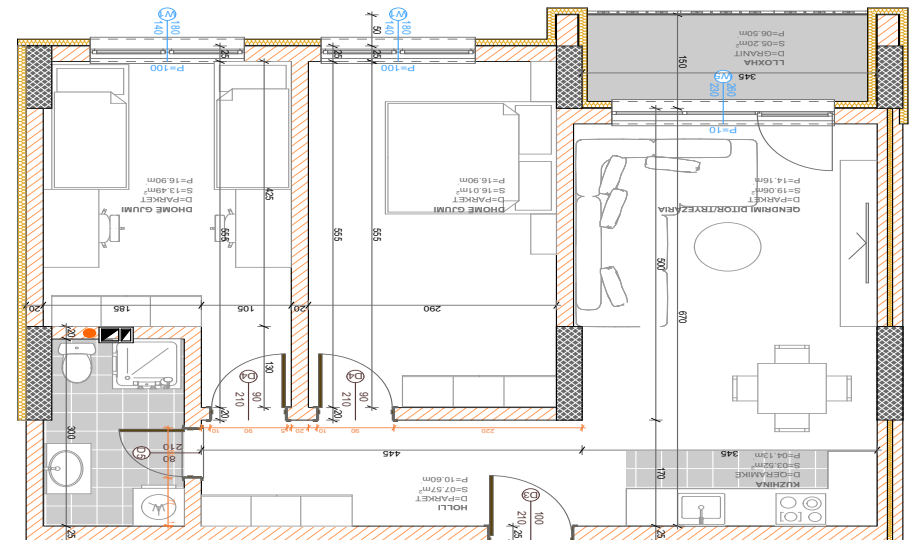

BANESA 405

**BLLOKU "B"
HYRJA-2**

KATI 5

**SIPËRFAQJA
82.27 m²**

POSEDON

- Dhomë e ditës
- Tryezaria
- Kuzhina
- 2 Dhoma gjumi
- Banjo
- Koridor
- Ballkona

HYRJA '2

BANESA 406