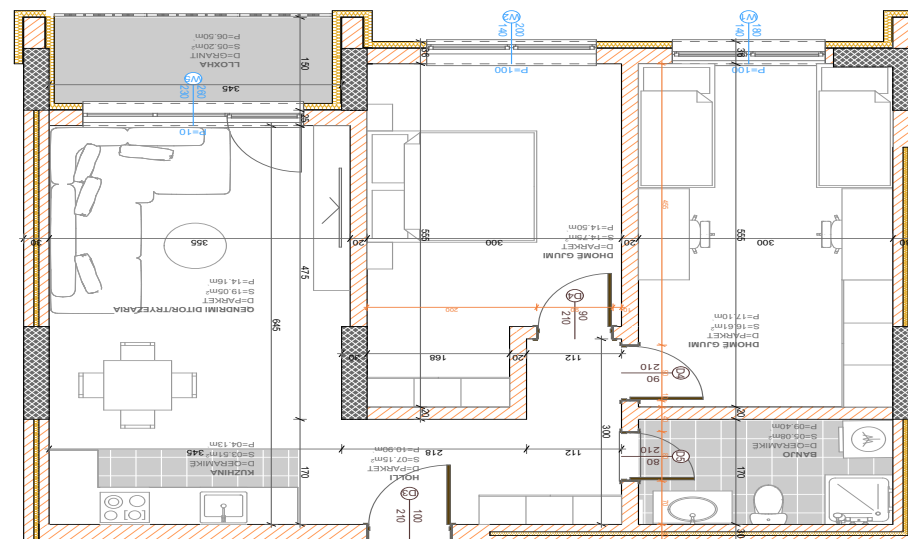

BANESA 368

**BLLOKU "B"
HYRJA-2**

KATI 1

**SIPËRFAQJA
82.64 m²**

POSEDON

- Dhomë e ditës
- Tryezaria
- Kuzhina
- 2 Dhoma gjumi
- Banjo
- Koridor
- Ballkona