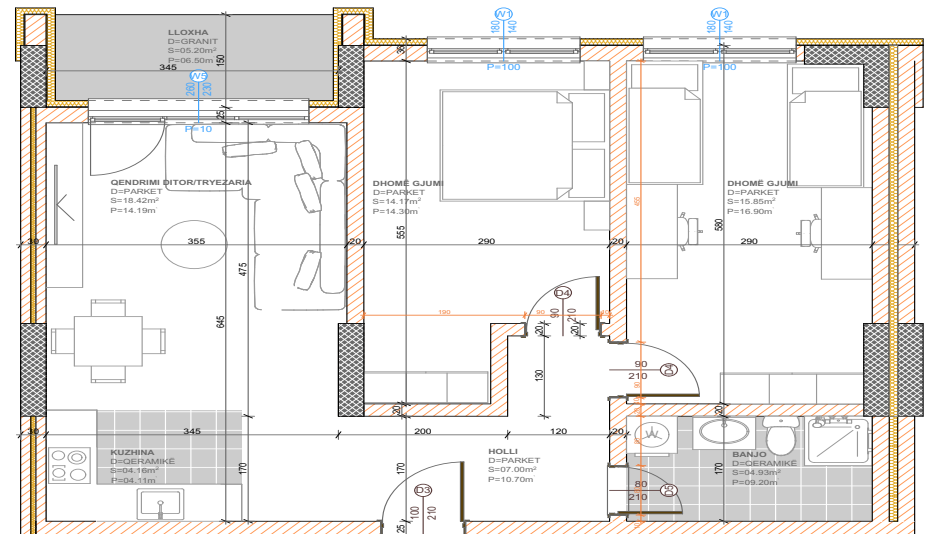

BANESA 276

**BLLOKU "B"
HYRJA-1
KATI 1**

**SIPËRFAQJA
78.60 m²**

POSEDON

- Dhomë e ditës
- Tryezaria
- Kuzhina
- 2 Dhoma gjumi
- Banjo
- Koridor
- Ballkona

BANESA 277

BLLOKU "B"
HYRJA-1
KATI 1

SIPËRFAQJA
81.51 m²

POSEDON

- Dhomë e ditës
- Tryezaria
- Kuzhina
- 2 Dhoma gjumi
- Banjo
- Koridor
- 2 Ballkona

HYRJA 'Z'

BANESA 278

**BLLOKU "B"
HYRJA-1
KATI 1**

**SIPËRFAQJA
88.88 m²**

POSEDON

- Dhomë e ditës
- Tryezaria
- Kuzhina
- 2 Dhoma gjumi
- Banjo
- Koridor
- Ballkona

BANESA 279

BLLOKU "B"
HYRJA-1
KATI 1

SIPËRFAQJA 82.25 m²

POSEDON

- Dhomë e ditës
- Tryezaria
- Kuzhina
- 2 Dhoma gjumi
- Banjo
- Koridor
- Ballkona

BANESA 280

BLLOKU "B"
HYRJA-1
KATI 1

SIPËRFAQJA
82.92 m²