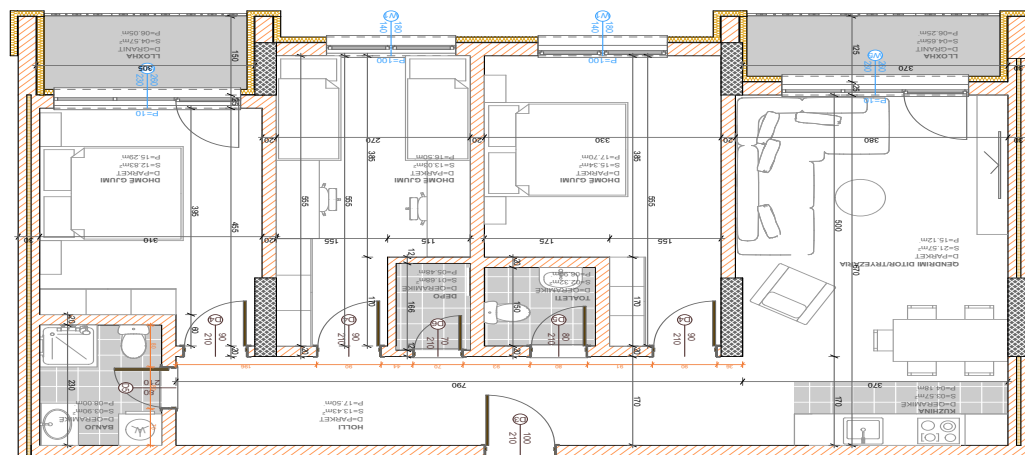

HYRJA '2'

BANESA 350

**BLLOKU "B"
HYRJA-1
KATI 8**

**SIPËRFAQJA
114.78 m²**

POSEDON

- Dhomë e ditës
- Tryezaria
- Kuzhina
- 3 Dhoma gjumi
- 2 Banjo
- Koridor
- 2 Ballkona
- depo

BANESA 352

**BLLOKU "B"
HYRJA-1**