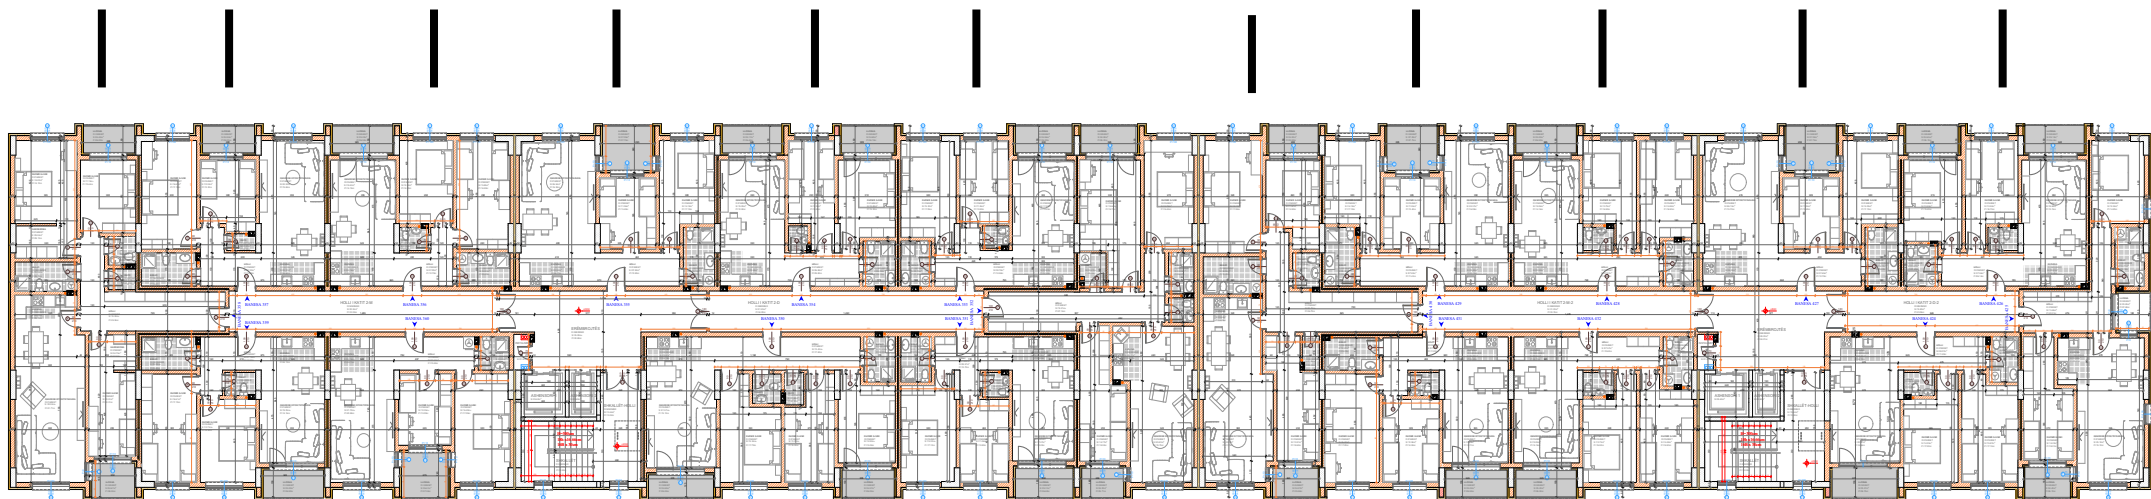

BLLOKU "B" HYRJA 1 - KATI 4

BLLOKU "B" HYRJA 2 - KATI 4

BLLOKU "B" HYRJA 1 - KATI 5

BLLOKU "B" HYRJA 2 - KATI 5

KATI 5 BANESA NR .325 S=139.50m ²	KATI 5 BANESA NR .324 S=82.92m ²	KATI 5 BANESA NR .323 S=82.25m ²	KATI 5 BANESA NR .322 S=88.88m ²	KATI 5 BANESA NR .321 S=81.51m ²	KATI 5 BANESA NR .320 S=78.60m ²	KATI 5 BANESA NR .403 S=135.68m ²	KATI 5 BANESA NR .402 S=82.77m ²	KATI 5 BANESA NR .401 S=82.24m ²	KATI 5 BANESA NR .400 S=88.85m ²	KATI 5 BANESA NR .399 S=84.38m ²
--	---	---	---	---	---	--	---	---	---	---