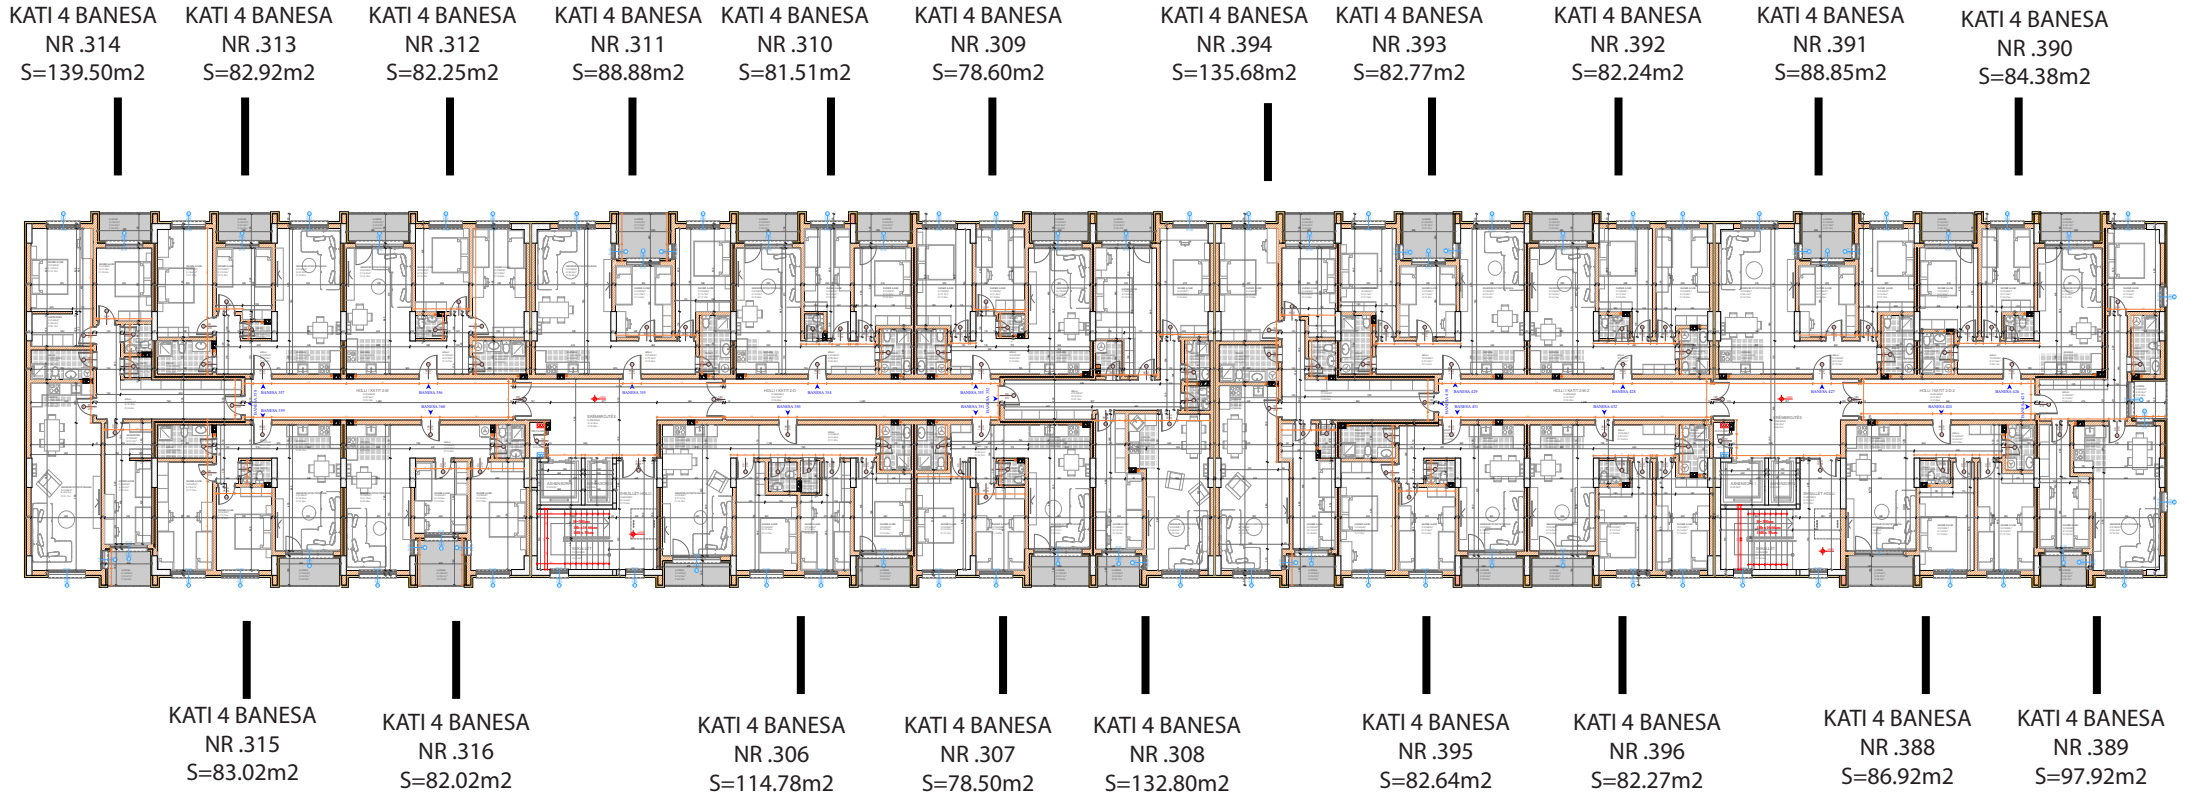

BLLOKU "B" HYRJA 1 - KATI 4

BLLOKU "B" HYRJA 2 - KATI 4