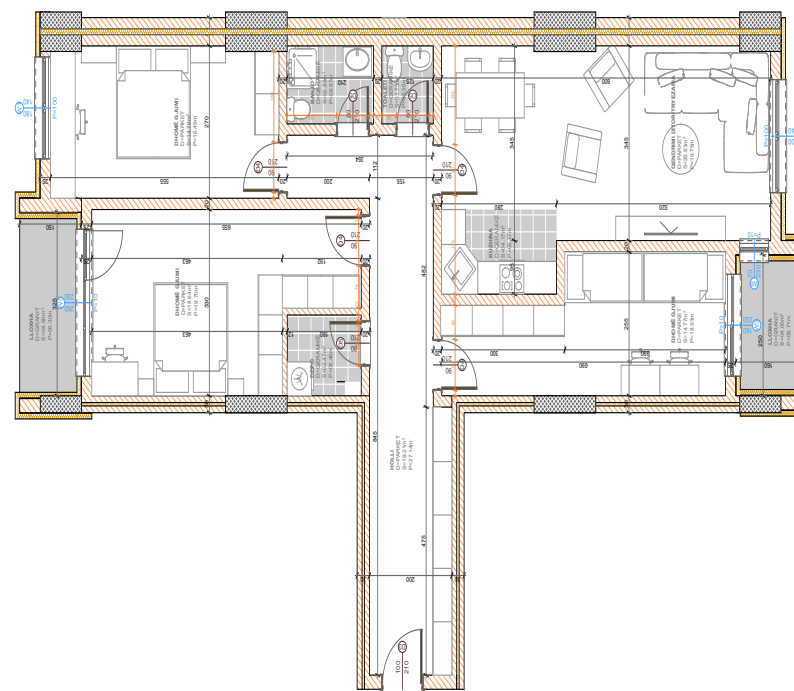

BANESA 298

BLLOKU "B"
HYRJA-1

KATI 3

SIPËRFAQJA
78.60 m²

POSEDON

- Dhomë e ditës
- Tryezaria
- Kuzhina
- 2 Dhoma gjumi
- Banjo
- Koridor
- Ballkona

BANESA 299

**BLLOKU "B"
HYRJA-1
KATI 3**