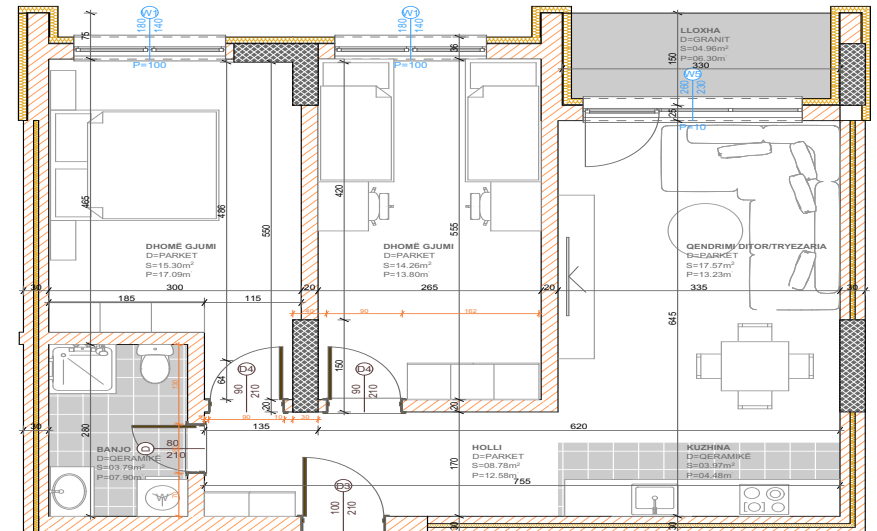

POSEDON

- Dhomë e ditës
- Tryezaria
- Kuzhina
- 2 Dhoma gjumi
- Banjo
- Koridor
- Ballkona