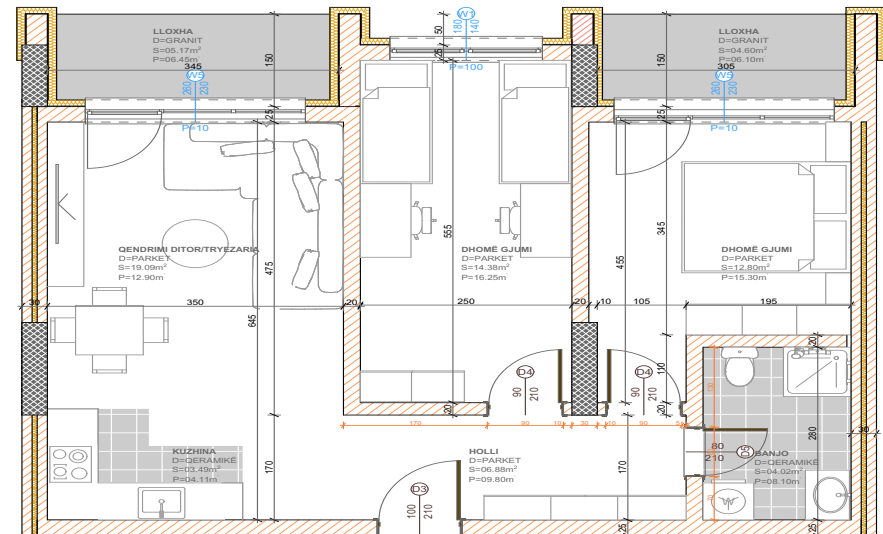

POSEDON

- Dhomë e ditës
- Tryezaria
- Kuzhina
- 2 Dhoma gjumi
- Banjo
- Koridor
- Ballkona

BANESA 288

**BLOKU "B"
HYRJA-1
KATI 2**

**SIPËRFAQJA
81.51 m²**

POSEDON

- Dhomë e ditës
- Tryezaria
- Kuzhina
- 2 Dhoma gjumi
- Banjo
- Koridor
- 2 Ballkona

BANESA 289

**BLLOKU "B"
HYRJA-1
KATI 2**

**SIPËRFAQJA
88.88 m²**

POSEDON

- Dhomë e ditës
- Tryezaria
- Kuzhina
- 2 Dhoma gjumi
- Banjo
- Koridor
- Ballkona

BANESA 290

BLLOKU "B"
HYRJA-1
KATI 2

SIPËRFAQJA 82.25 m²