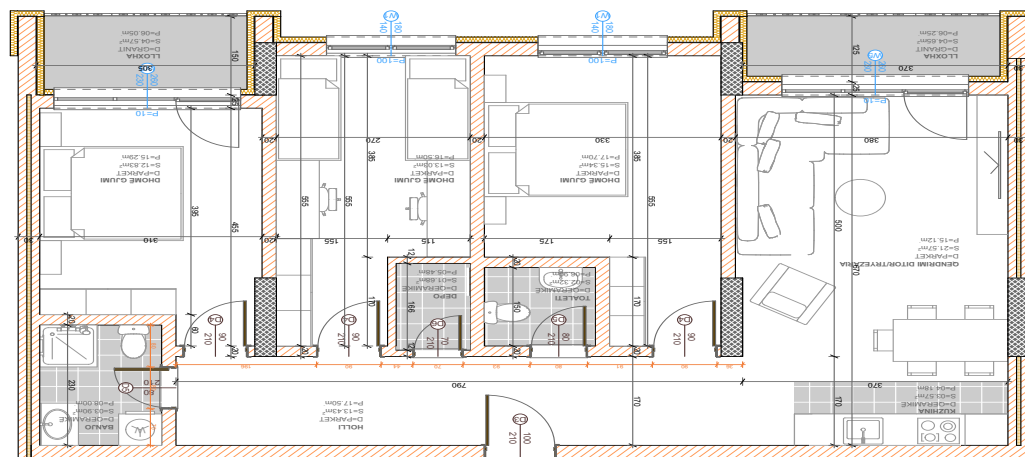

BANESA 273

**BLLOKU "B"
HYRJA-1
KATI 1**

**SIPËRFAQJA
114.78 m²**

POSEDON

- Dhomë e ditës
- Tryezaria
- Kuzhina
- 3 Dhoma gjumi
- 2 Banjo
- Koridor
- 2 Ballkone
- depo

BANESA 274

**BLLOKU "B"
HYRJA-1
KATI 1**