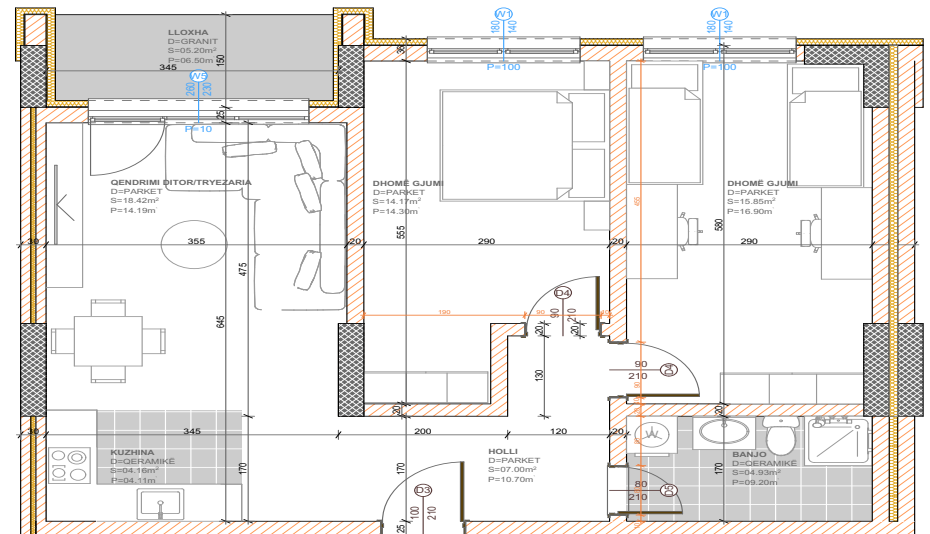

BANESA 30 I

**BLLOKU "B"
HYRJA-1
KATI 3**

**SIPËRFAQJA
82.25 m²**

POSEDON

- Dhomë e ditës
- Tryezaria
- Kuzhina
- 2 Dhoma gjumi
- Banjo
- Koridor
- Ballkona