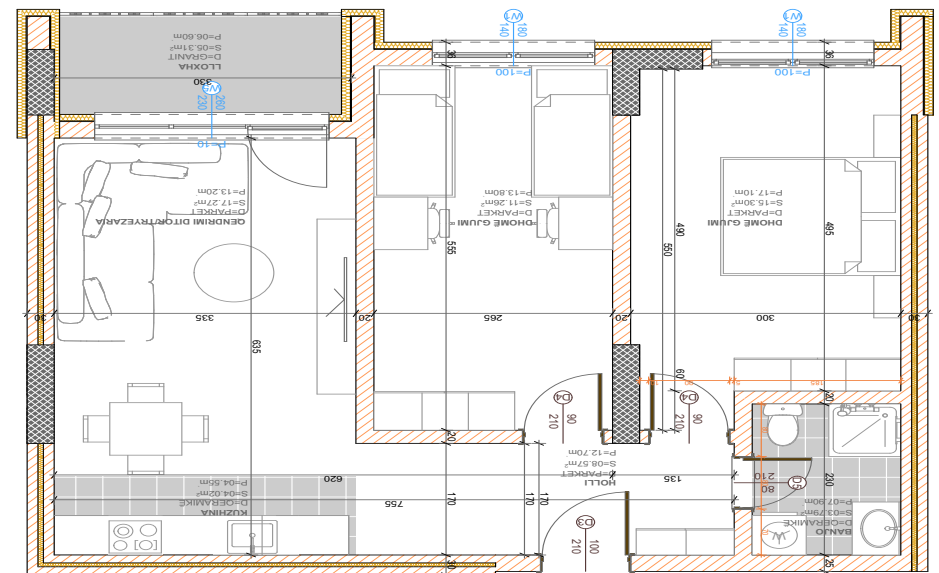

POSEDON

- Dhomë e ditës
- Tryezaria
- Kuzhina
- 3 Dhoma gjumi
- 2 Banjo
- Koridor
- 2 Ballkone
- depo

BANESA 3 I 5

BLLOKU "B"
HYRJA-1
KATI 4

SIPËRFAQJA
83.02 m²

POSEDON

- Dhomë e ditës
- Tryezaria
- Kuzhina
- 2 Dhoma gjumi
- Banjo
- Koridor
- Ballkona