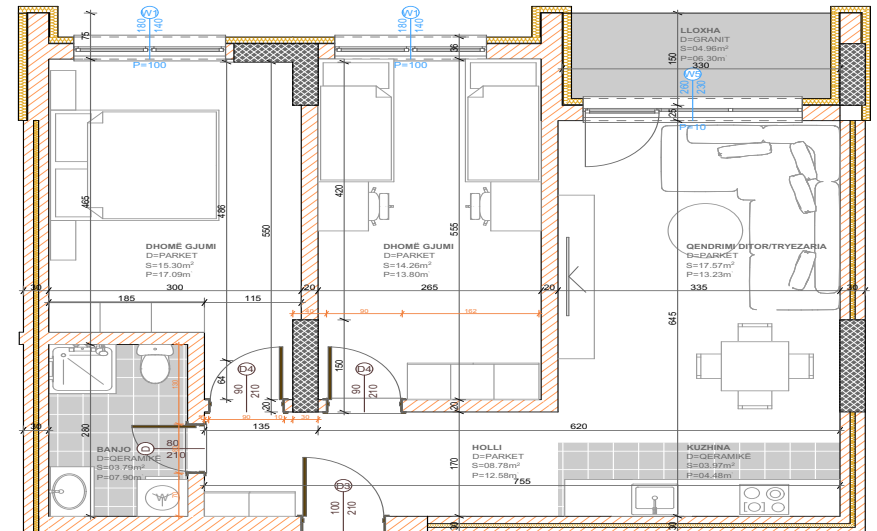

**SIPËRFAQJA
78.5 m²**

POSEDON

- Dhomë e ditës
- Tryezaria
- Kuzhina
- 2 Dhoma gjumi
- I Banjo
- Koridor
- Ballkona

BANESA 275

**BLLOKU "B"
HYRJA-1
KATI 1**

**SIPËRFAQJA
132.8 m²**

POSEDON

- Dhomë e ditës
- Tryezaria
- Kuzhina
- 3 Dhoma gjumi
- 2 Banjo
- Koridor
- 2 Ballkona
- depo

BANESA 276

**BLLOKU "B"
HYRJA-1
KATI 1**

**SIPËRFAQJA
78.60 m²**

POSEDON

- Dhomë e ditës
- Tryezaria
- Kuzhina
- 2 Dhoma gjumi
- Banjo
- Koridor
- Ballkona

BANESA 277

BLLOKU "B"
HYRJA-1
KATI 1

SIPËRFAQJA
81.51 m²