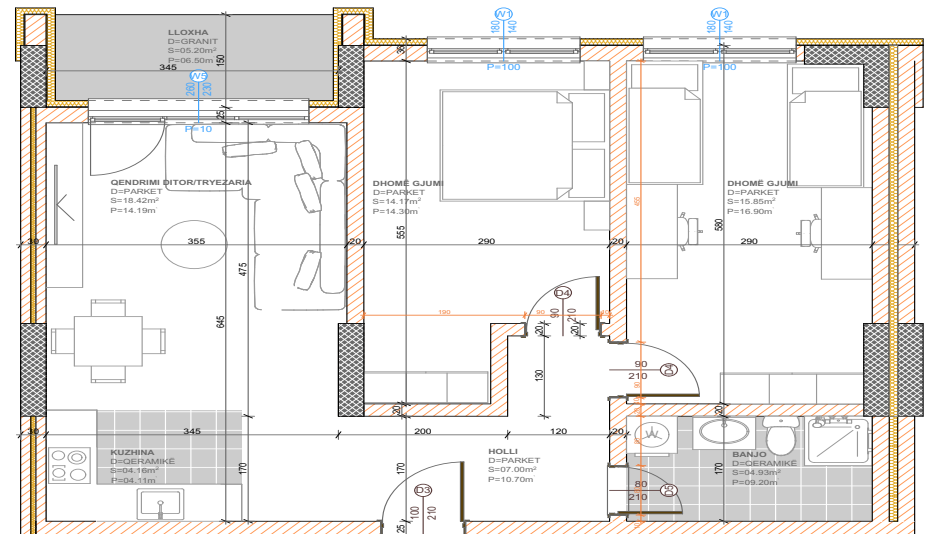

POSEDON

- Dhomë e ditës
- Tryezaria
- Kuzhina
- 2 Dhoma gjumi
- Banjo
- Koridor
- Ballkona

BANESA 334

BLLOKU "B"
HYRJA-1
KATI 6

SIPËRFAQJA 82.25 m²

POSEDON

- Dhomë e ditës
- Tryezaria
- Kuzhina
- 2 Dhoma gjumi
- Banjo
- Koridor
- Ballkona