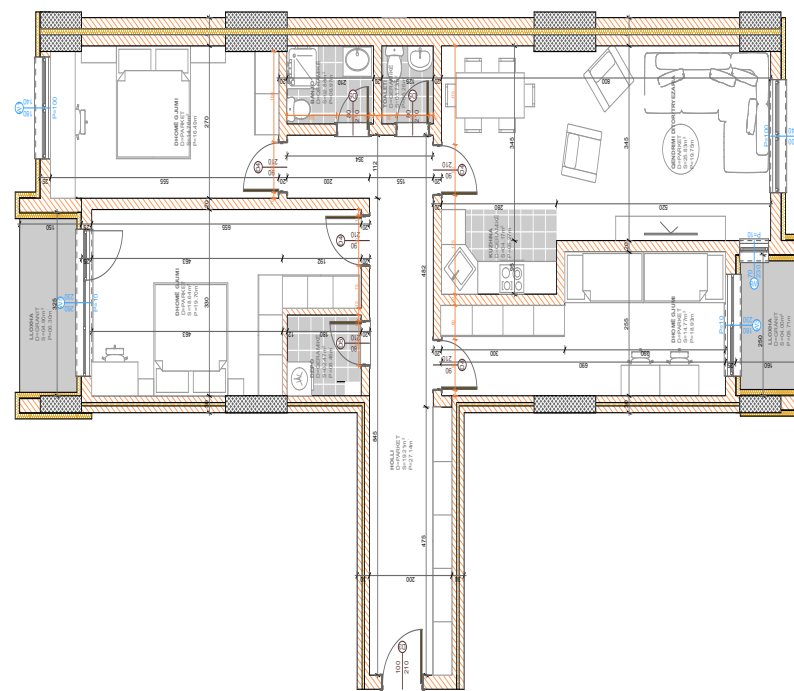

BANESA 308

**BLOKU "B"
HYRJA-1
KATI 4**

**SIPËRFAQJA
132.80 m²**

POSEDON

- Dhomë e ditës
- Tryezaria
- Kuzhina
- 3 Dhoma gjumi
- 2 Banjo
- Koridor
- 2 Ballkona
- depo