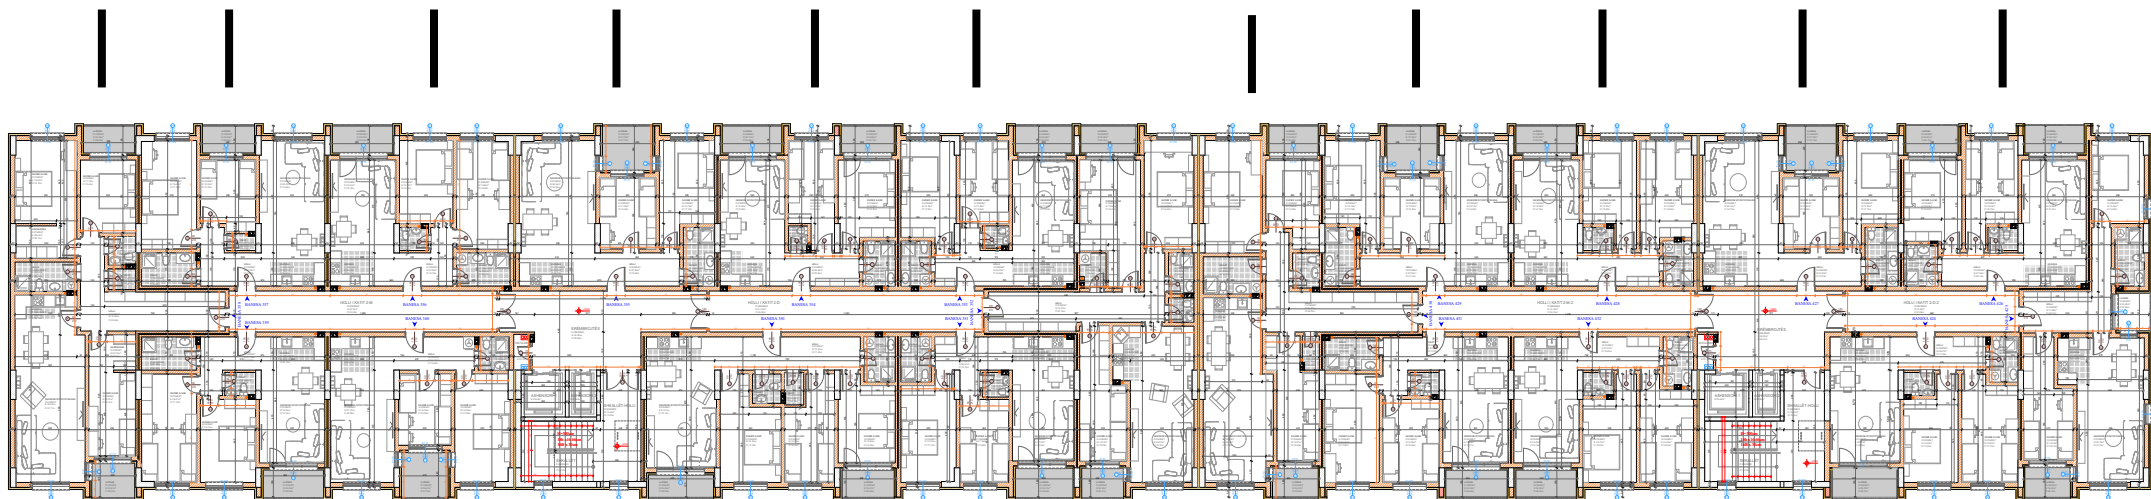

BLLOKU "B" HYRJA 1 - KATI 7

BLLOKU "B" HYRJA 2 - KATI 7

BLLOKU "B" HYRJA 1 - KATI 8

BLLOKU "B" HYRJA 2 - KATI 8

KATI 8 BANESA NR .358 S=139.50m2	KATI 8 BANESA NR .357 S=82.92m2	KATI 8 BANESA NR .356 S=82.25m2	KATI 8 BANESA NR .355 S=88.88m2	KATI 8 BANESA NR .354 S=81.51m2	KATI 8 BANESA NR .353 S=78.60m2	KATI 8 BANESA NR .430 S=135.68m2	KATI 8 BANESA NR .429 S=82.77m2	KATI 8 BANESA NR .428 S=82.24m2	KATI 8 BANESA NR .427 S=88.85m2	KATI 8 BANESA NR .426 S=84.38m2
--	---------------------------------------	---------------------------------------	---------------------------------------	---------------------------------------	---------------------------------------	--	---------------------------------------	---------------------------------------	---------------------------------------	---------------------------------------