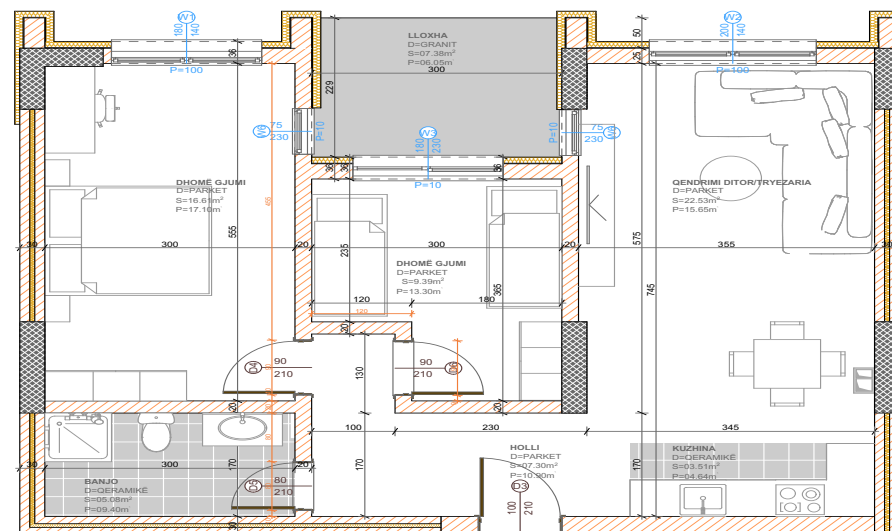

POSEDON

- Dhomë e ditës
- Tryezaria
- Kuzhina
- 2 Dhoma gjumi
- Banjo
- Koridor
- Ballkona

BANESA 357

BLLOKU "B"
HYRJA-1
KATI 8

SIPËRFAQJA
82.92 m²

POSEDON

- Dhomë e ditës
- Tryezaria
- Kuzhina
- 2 Dhoma gjumi
- Banjo
- Koridor
- Ballkona