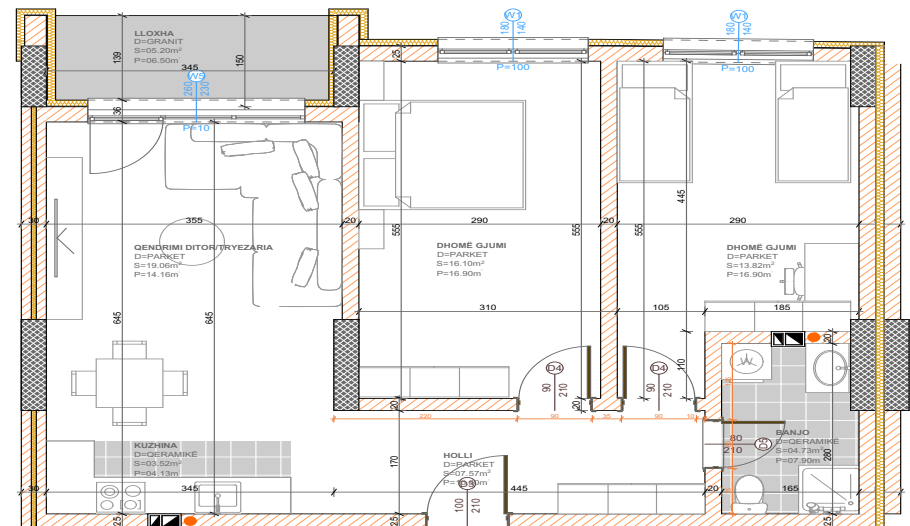

POSEDON

- Dhomë e ditës
- Tryezaria
- Kuzhina
- 2 Dhoma gjumi
- Banjo
- Koridor
- Ballkona

BANESA 419

BLLOKU "B"
HYRJA-2
KATI 7

SIPËRFAQJA
82.24 m²

POSEDON

- Dhomë e ditës
- Tryezaria
- Kuzhina
- 2 Dhoma gjumi
- Banjo
- Koridor
- Ballkona