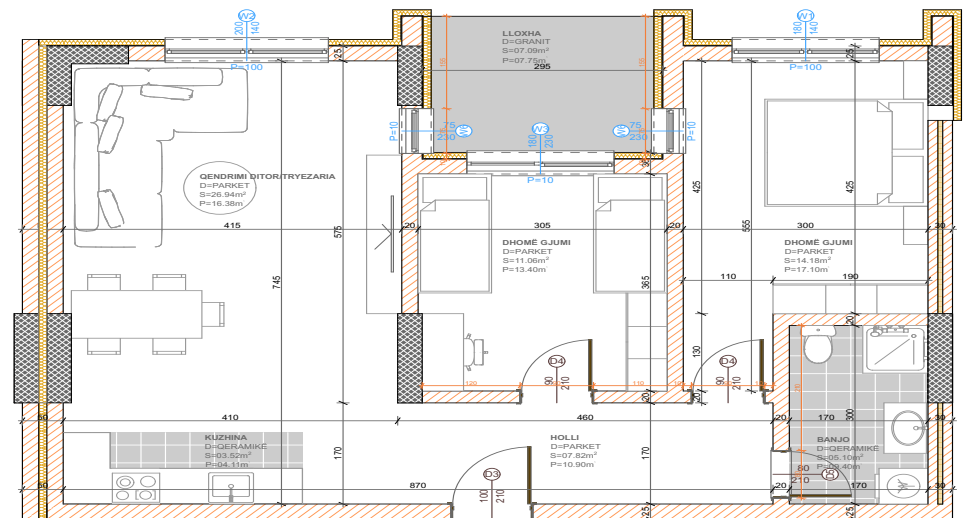

BANESA 276

**BLLOKU "B"
HYRJA-1
KATI 1**

**SIPËRFAQJA
78.60 m²**

POSEDON

- Dhomë e ditës
- Tryezaria
- Kuzhina
- 2 Dhoma gjumi
- Banjo
- Koridor
- Ballkona

BANESA 277

BLLOKU "B"
HYRJA-1
KATI 1

SIPËRFAQJA
81.51 m²

POSEDON

- Dhomë e ditës
- Tryezaria
- Kuzhina
- 2 Dhoma gjumi
- Banjo
- Koridor
- 2 Ballkona

HYRJA 'Z'

BANESA 278

**BLLOKU "B"
HYRJA-1
KATI 1**

**SIPËRFAQJA
88.88 m²**

POSEDON

- Dhomë e ditës
- Tryezaria
- Kuzhina
- 2 Dhoma gjumi
- Banjo
- Koridor
- Ballkona

BANESA 279

BLLOKU "B"
HYRJA-1
KATI 1

SIPËRFAQJA 82.25 m²

POSEDON

- Dhomë e ditës
- Tryezaria
- Kuzhina
- 2 Dhoma gjumi
- Banjo
- Koridor
- Ballkona

BANESA 280

BLLOKU "B"
HYRJA-1
KATI 1

SIPËRFAQJA
82.92 m²