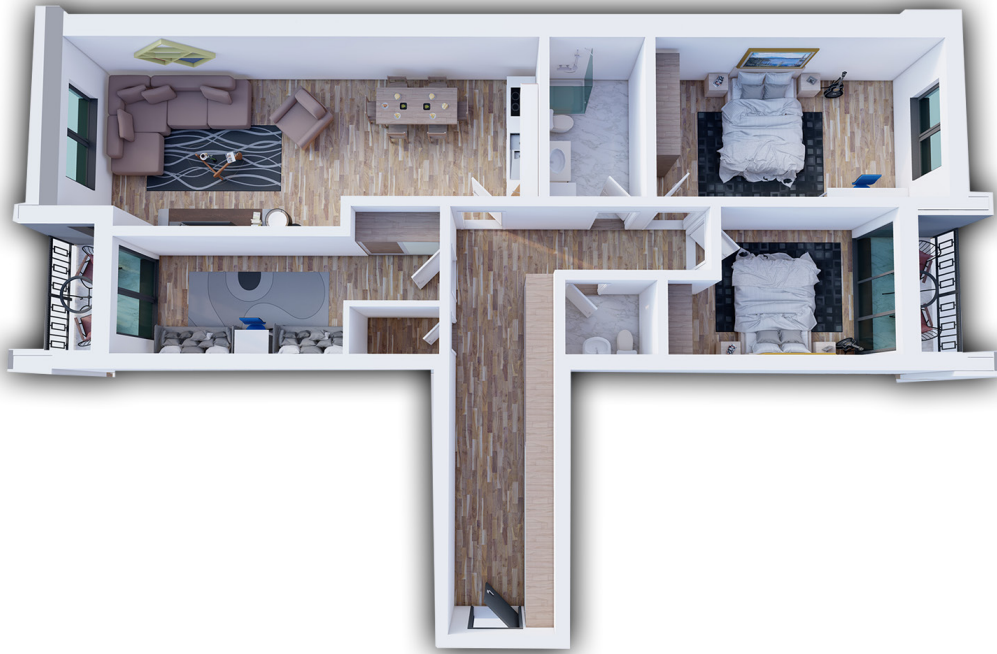

BANESA 403

**BLLOKU "B"
HYRJA-2**

KATI 5

**SIPËRFAQJA
135.68 m²**

POSEDON

- Dhomë e ditës
- Tryezaria
- Kuzhina
- 3 Dhoma gjumi
- 2 Banjo
- Koridor
- 2 Ballkona
- depo