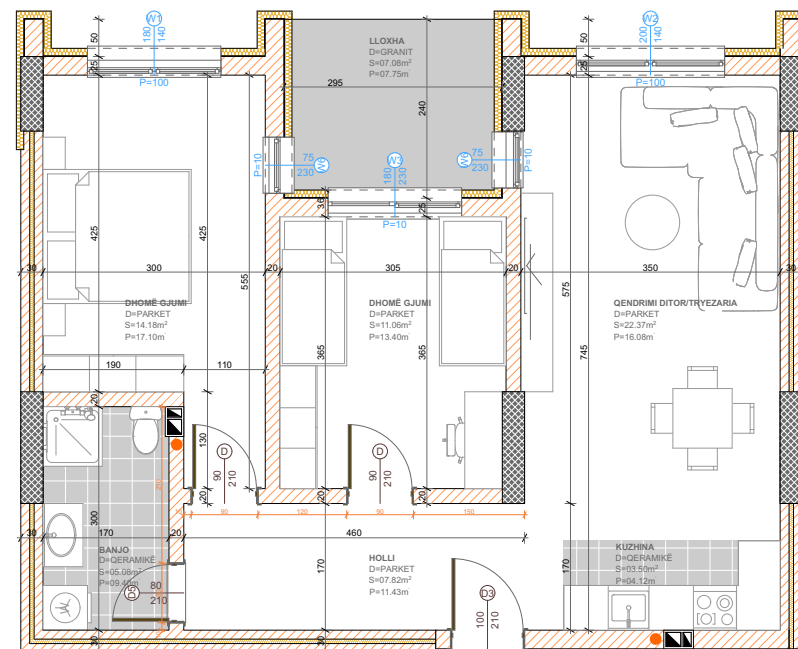

BANESA 393

BLLOKU "B"
HYRJA-2
KATI 1

SIPËRFAQJA 82.77 m²

POSEDON

- Dhomë e ditës
- Tryezaria
- Kuzhina
- 2 Dhoma gjumi
- Banjo
- Koridor
- Ballkona