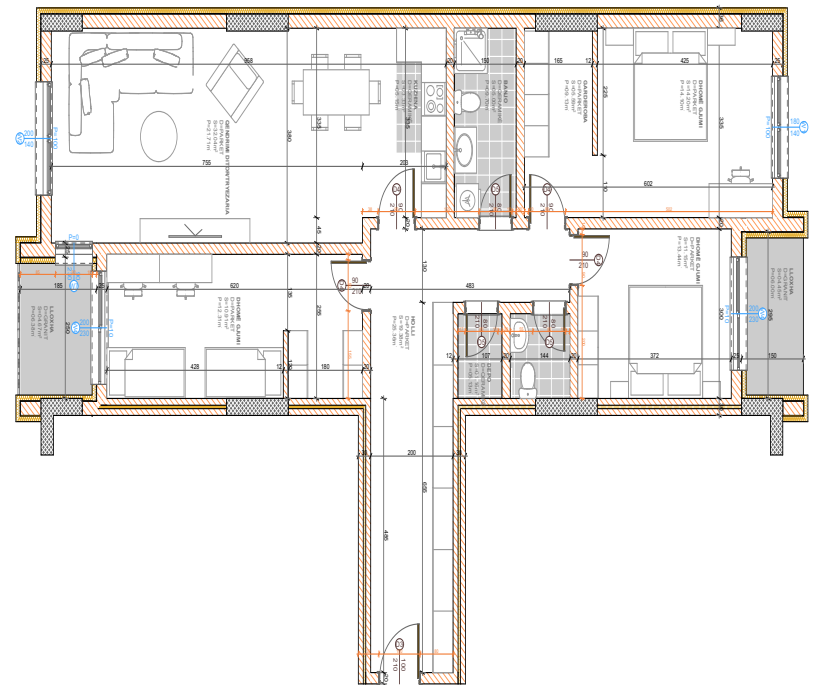

POSEDON

- Dhomë e ditës
- Tryezaria
- Kuzhina
- 2 Dhoma gjumi
- Banjo
- Koridor
- Ballkona

BANESA 28 I

**BLLOKU "B"
HYRJA-1
KATI 1**

**SIPËRFAQJA
139.50 m²**

POSEDON

- Dhomë e ditës
- Tryezaria
- Kuzhina
- 3 Dhoma gjumi
- 2 Banjo
- Koridor
- 2 Ballkona
- depo