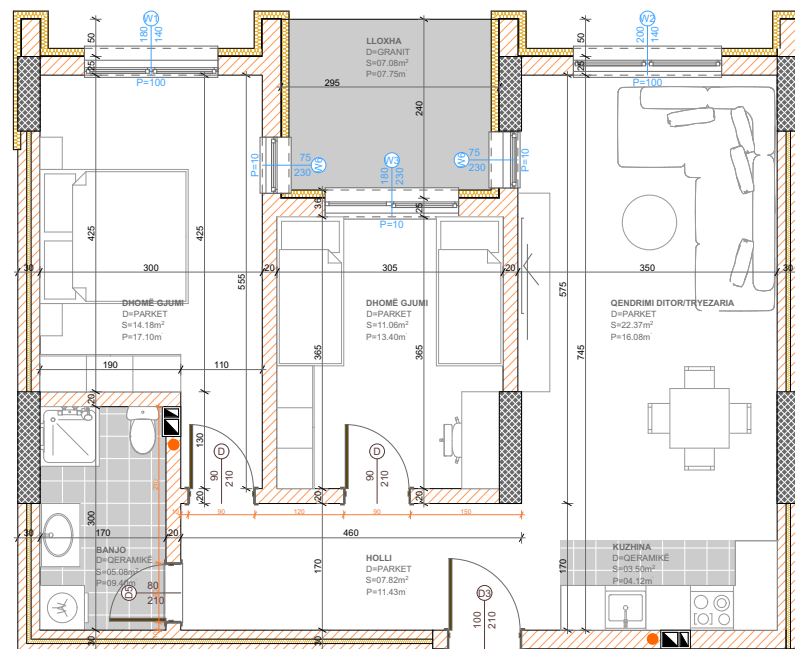

BANESA 402

BLLOKU "B"
HYRJA-2
KATI 5

SIPËRFAQJA 82.77 m²

POSEDON

- Dhomë e ditës
- Tryezaria
- Kuzhina
- 2 Dhoma gjumi
- Banjo
- Koridor
- Ballkona