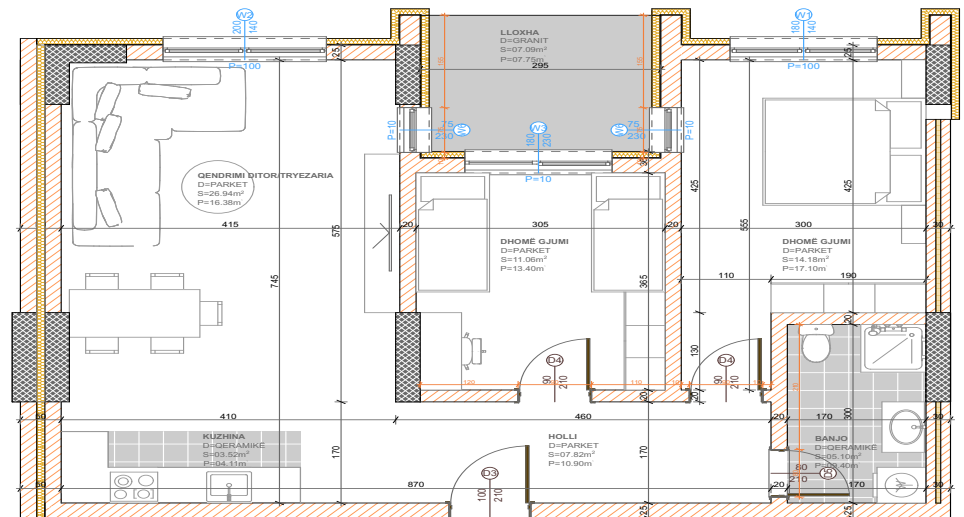

POSEDON

- Dhomë e ditës
- Tryezaria
- Kuzhina
- 2 Dhoma gjumi
- Banjo
- Koridor
- Ballkona