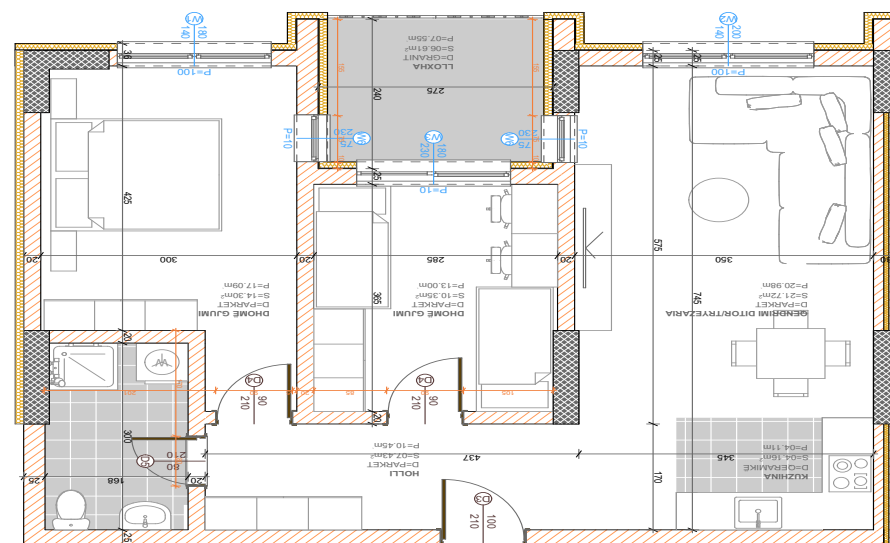

POSEDON

- Dhomë e ditës
- Tryezaria
- Kuzhina
- 2 Dhoma gjumi
- I Banjo
- Koridor
- Ballkona