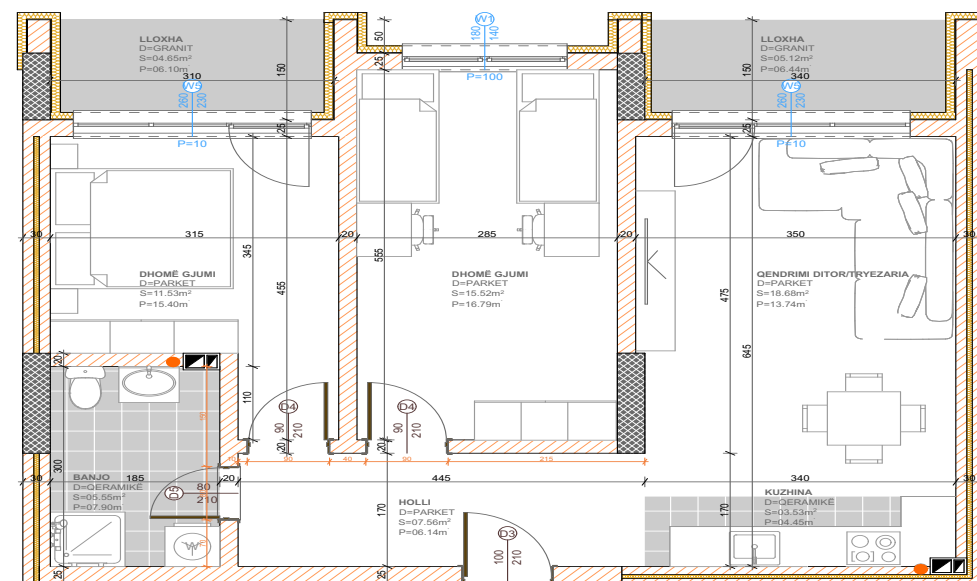

BANESA 38 I

BLLOKU "B"
HYRJA-2

KATI 3

SIPËRFAQJA
84.38 m²

POSEDON

- Dhomë e ditës
- Tryezaria
- Kuzhina
- 2 Dhoma gjumi
- Banjo
- Koridor
- 2 Ballkona

BANESA 382

BLLOKU "B"
HYRJA-2
KATI 3