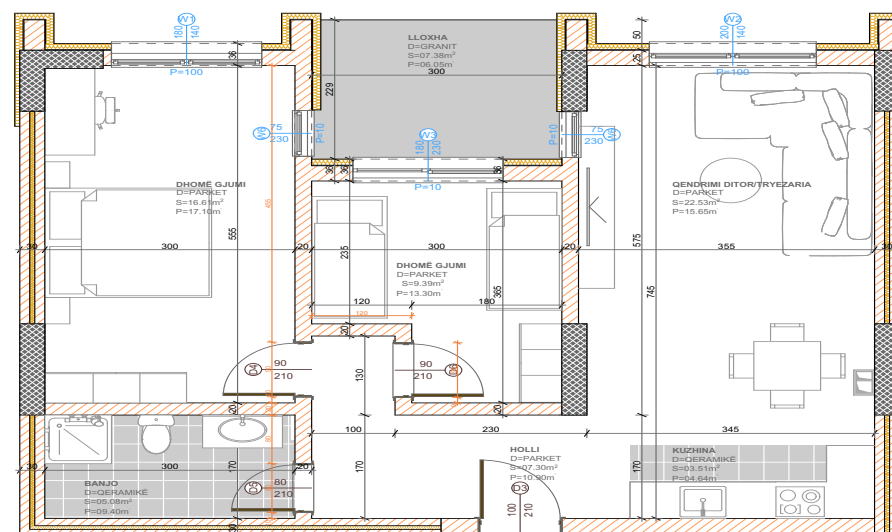

BANESA 335

**BLLOKU "B"
HYRJA-1
KATI 6**

**SIPËRFAQJA
82.92 m²**

POSEDON

- Dhomë e ditës
- Tryezaria
- Kuzhina
- 2 Dhoma gjumi
- Banjo
- Koridor
- Ballkona