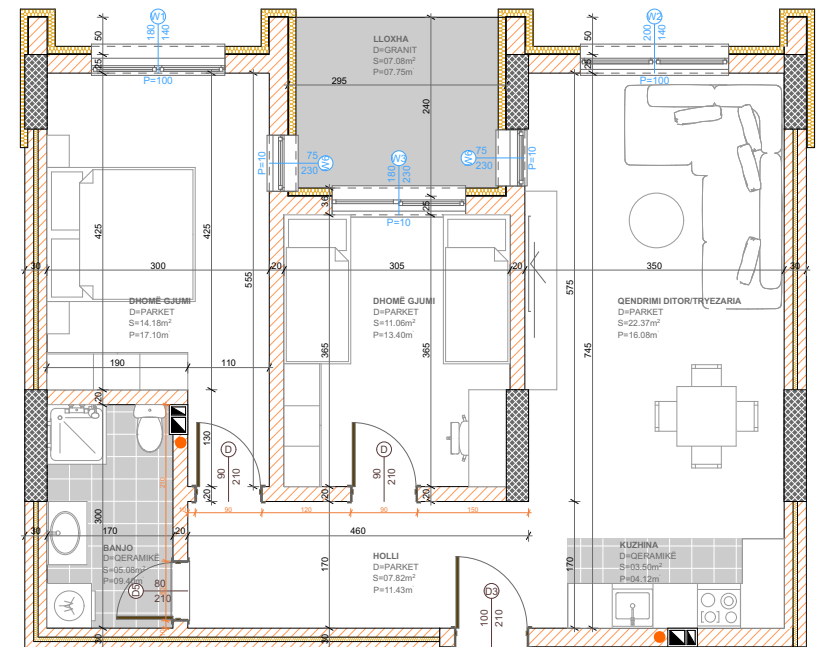

BANESA 375

BLLOKU "B"
HYRJA-2
KATI 2

SIPËRFAQJA
82.77 m²

POSEDON

- Dhomë e ditës
- Tryezaria
- Kuzhina
- 2 Dhoma gjumi
- Banjo
- Koridor
- Ballkona