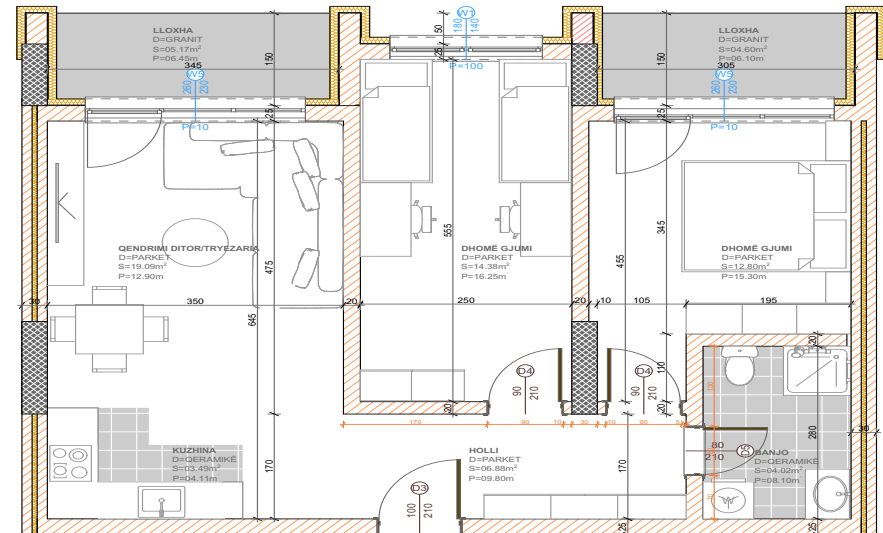

**SIPËRFAQJA
78.60 m²**

POSEDON

- Dhomë e ditës
- Tryezaria
- Kuzhina
- 2 Dhoma gjumi
- Banjo
- Koridor
- Ballkona

BANESA 32 I

**BLOKU "B"
HYRJA-1
KATI 5**

**SIPËRFAQJA
81.51 m²**

POSEDON

- Dhomë e ditës
- Tryezaria
- Kuzhina
- 2 Dhoma gjumi
- Banjo
- Koridor
- 2 Ballkona