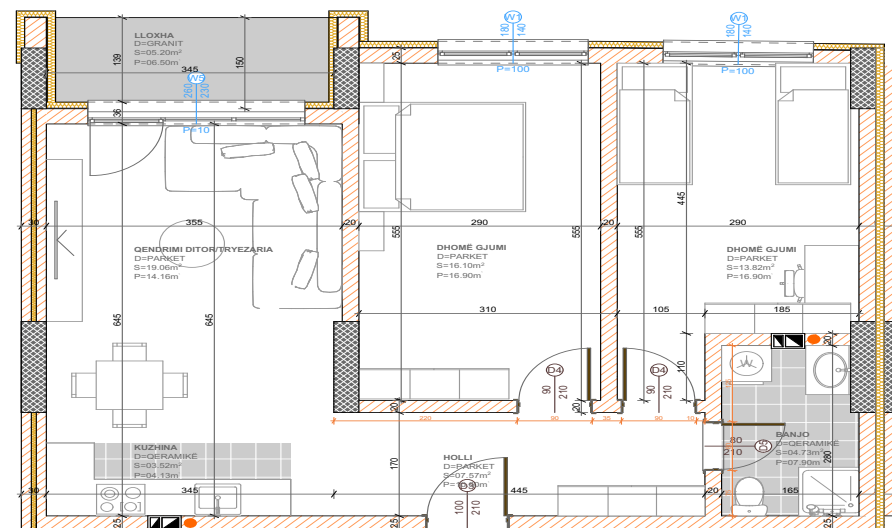

BANESA 40 I

**BLLOKU "B"
HYRJA-2**

KATI 5

**SIPËRFAQJA
82.24 m²**

POSEDON

- Dhomë e ditës
- Tryezaria
- Kuzhina
- 2 Dhoma gjumi
- Banjo
- Koridor
- Ballkona

BANESA 402

BLLOKU "B"
HYRJA-2
KATI 5