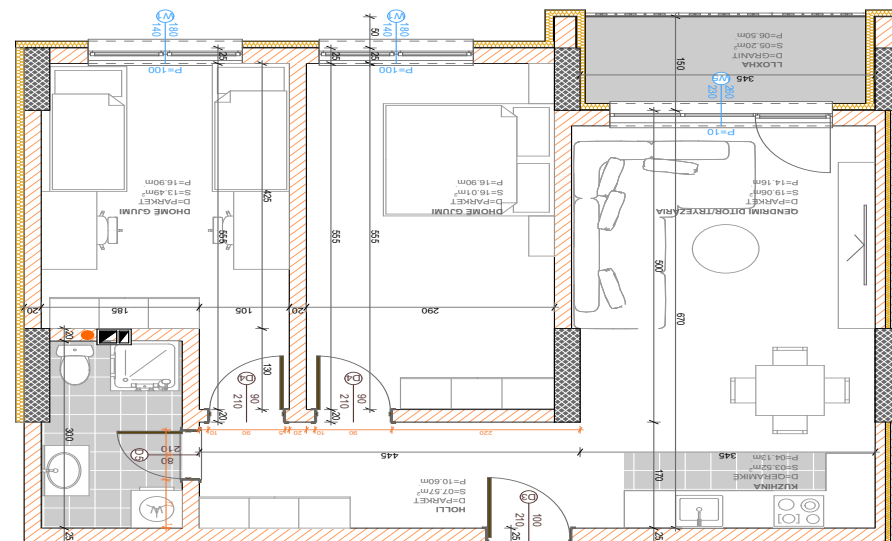

POSEDON

- Dhomë e ditës
- Tryezaria
- Kuzhina
- 2 Dhoma gjumi
- Banjo
- Koridor
- Ballkona