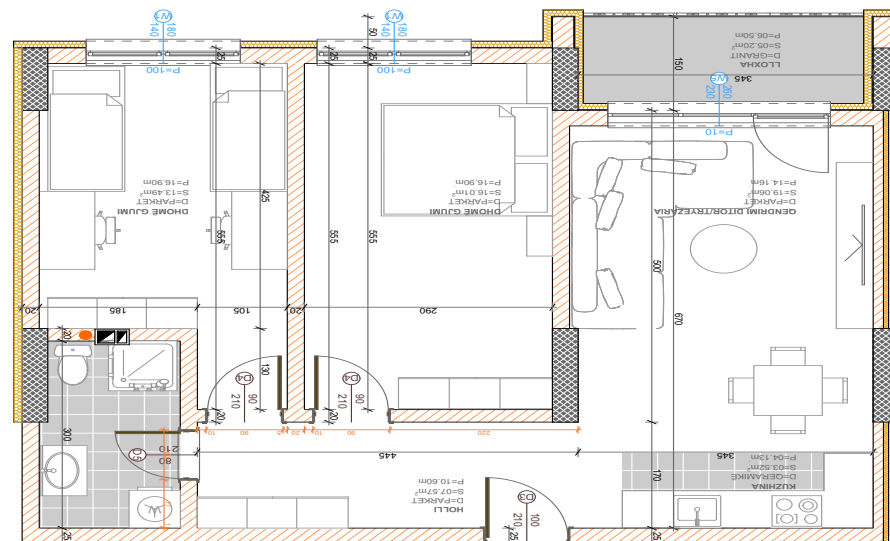

- Dhomë e ditës
- Tryezaria
- Kuzhina
- 2 Dhoma gjumi
- Banjo
- Koridor
- Ballkona

BANESA 369

BLLOKU "B"
HYRJA-2
KATI 1

SIPËRFAQJA
82.27 m²

POSEDON

- Dhomë e ditës
- Tryezaria
- Kuzhina
- 2 Dhoma gjumi
- Banjo
- Koridor
- Ballkona