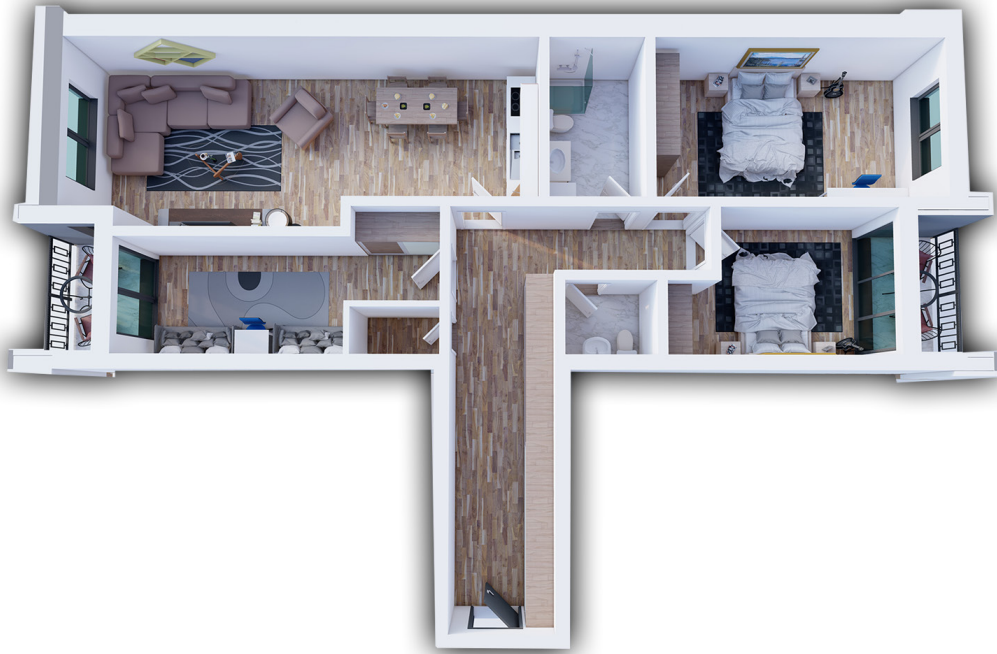

POSEDON

- Dhomë e ditës
- Tryezaria
- Kuzhina
- 2 Dhoma gjumi
- Banjo
- Koridor
- Ballkona

BANESA 4 I I

BLLOKU "B"
HYRJA-2
KATI 6

SIPËRFAQJA 82.77 m²

POSEDON

- Dhomë e ditës
- Tryezaria
- Kuzhina
- 2 Dhoma gjumi
- Banjo
- Koridor
- Ballkona