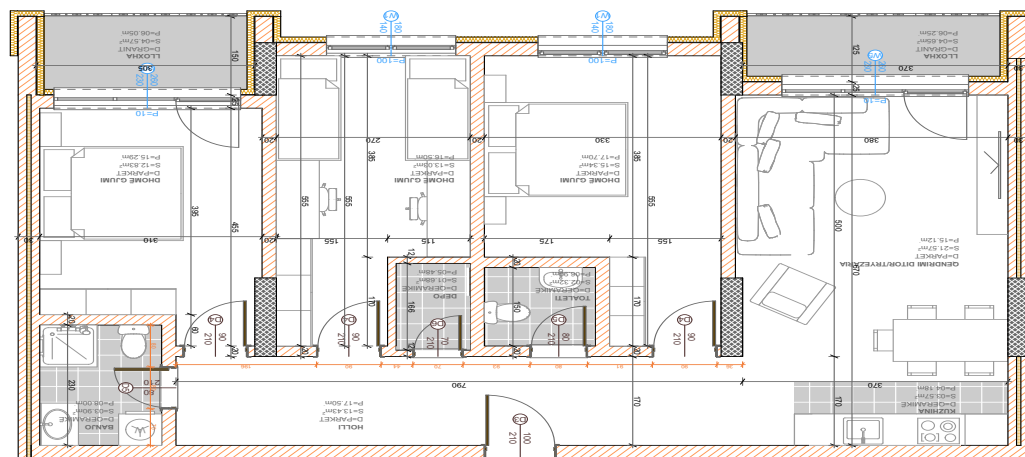

BANESA 284

**BLLOKU "B"
HYRJA-1
KATI 2**

**SIPËRFAQJA
114.78 m²**

POSEDON

- Dhomë e ditës
- Tryezaria
- Kuzhina
- 3 Dhoma gjumi
- 2 Banjo
- Koridor
- 2 Ballkona
- depo