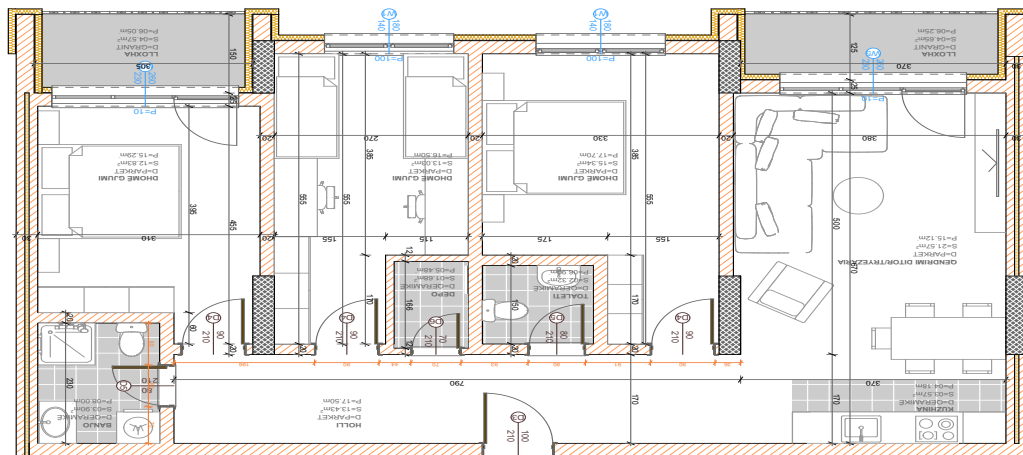

SIPËRFAQJA
82.02 m²

POSEDON

- Dhomë e ditës
- Tryezaria
- Kuzhina
- 2 Dhoma gjumi
- Banjo
- Koridor
- Ballkona

BANESA 306

**BLLOKU "B"
HYRJA-1
KATI 4**

**SIPËRFAQJA
114.78 m²**

POSEDON

- Dhomë e ditës
- Tryezaria
- Kuzhina
- 3 Dhoma gjumi
- 2 Banjo
- Koridor
- 2 Ballkona
- depo