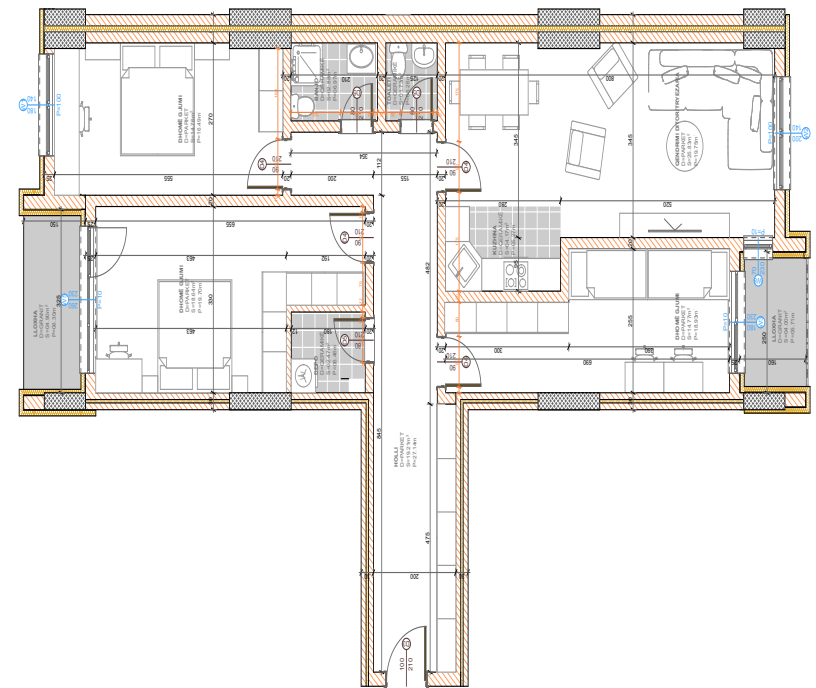

BANESA 319

**BLLOKU "B"
HYRJA-1
KATI 5**

**SIPËRFAQJA
132.80 m²**

POSEDON

- Dhomë e ditës
- Tryezaria
- Kuzhina
- 3 Dhoma gjumi
- 2 Banjo
- Koridor
- 2 Ballkona
- depo