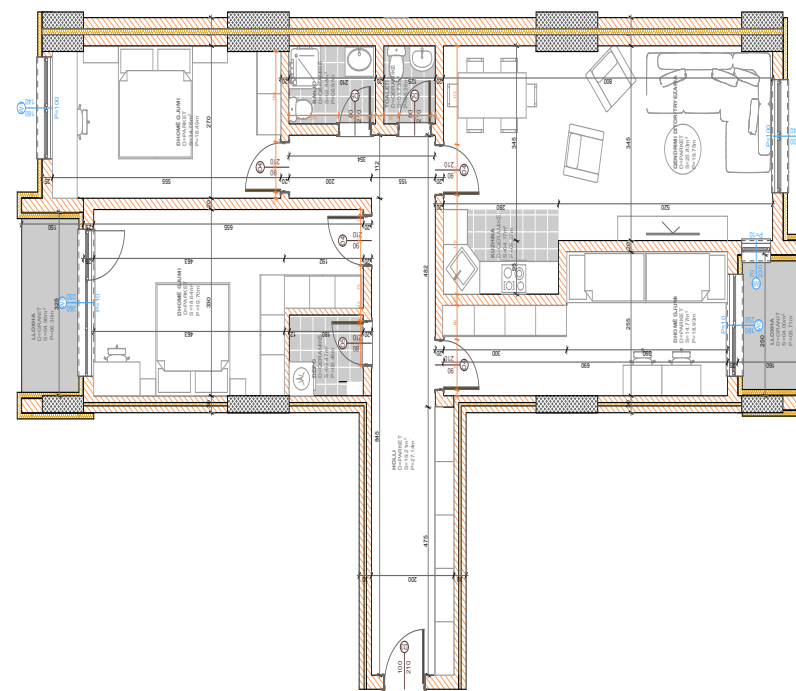

BANESA 352

**BLLOKU "B"
HYRJA-1**

KATI 8

**SIPËRFAQJA
132.80 m²**

POSEDON

- Dhomë e ditës
- Tryezaria
- Kuzhina
- 3 Dhoma gjumi
- 2 Banjo
- Koridor
- 2 Ballkona
- depo