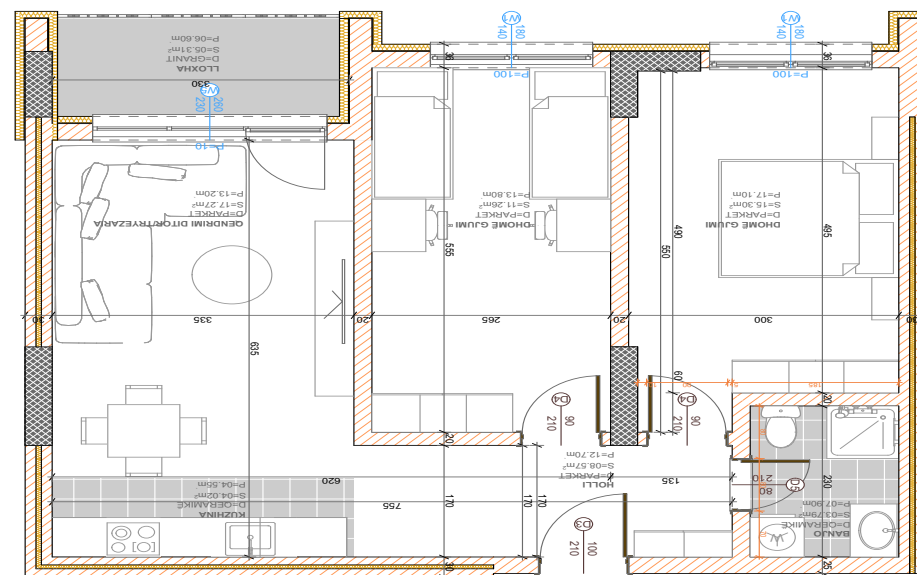

POSEDON

- Dhomë e ditës
- Tryezaria
- Kuzhina
- 3 Dhoma gjumi
- 2 Banjo
- Koridor
- 2 Ballkona
- depo

BANESA 337

BLLOKU "B"
HYRJA-1
KATI 6

SIPËRFAQJA 83.02 m²

POSEDON

- Dhomë e ditës
- Tryezaria
- Kuzhina
- 2 Dhoma gjumi
- Banjo
- Koridor
- Ballkona