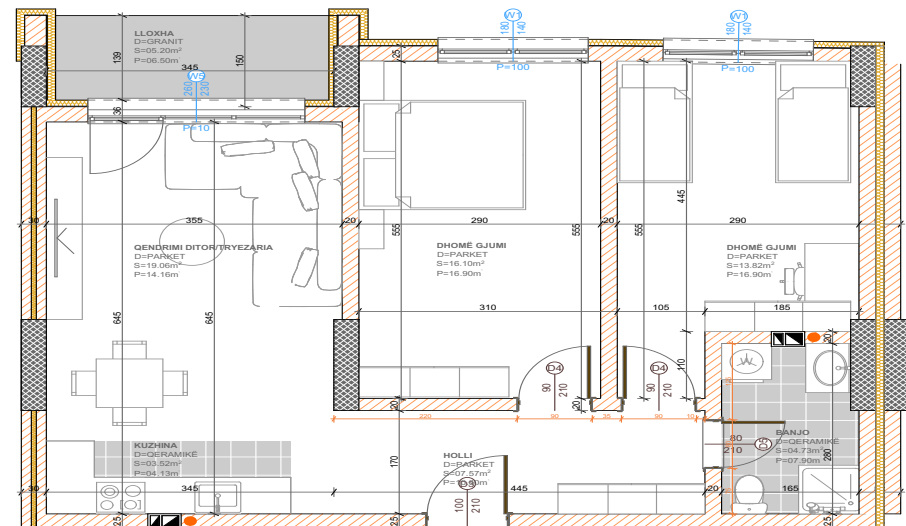

- Dhomë e ditës
- Tryezaria
- Kuzhina
- 2 Dhoma gjumi
- Banjo
- Koridor
- Ballkona

BANESA 365

**BLLOKU "B"
HYRJA-2
KATI 1**

**SIPËRFAQJA
82.24 m²**

POSEDON

- Dhomë e ditës
- Tryezaria
- Kuzhina
- 2 Dhoma gjumi
- Banjo
- Koridor
- Ballkona